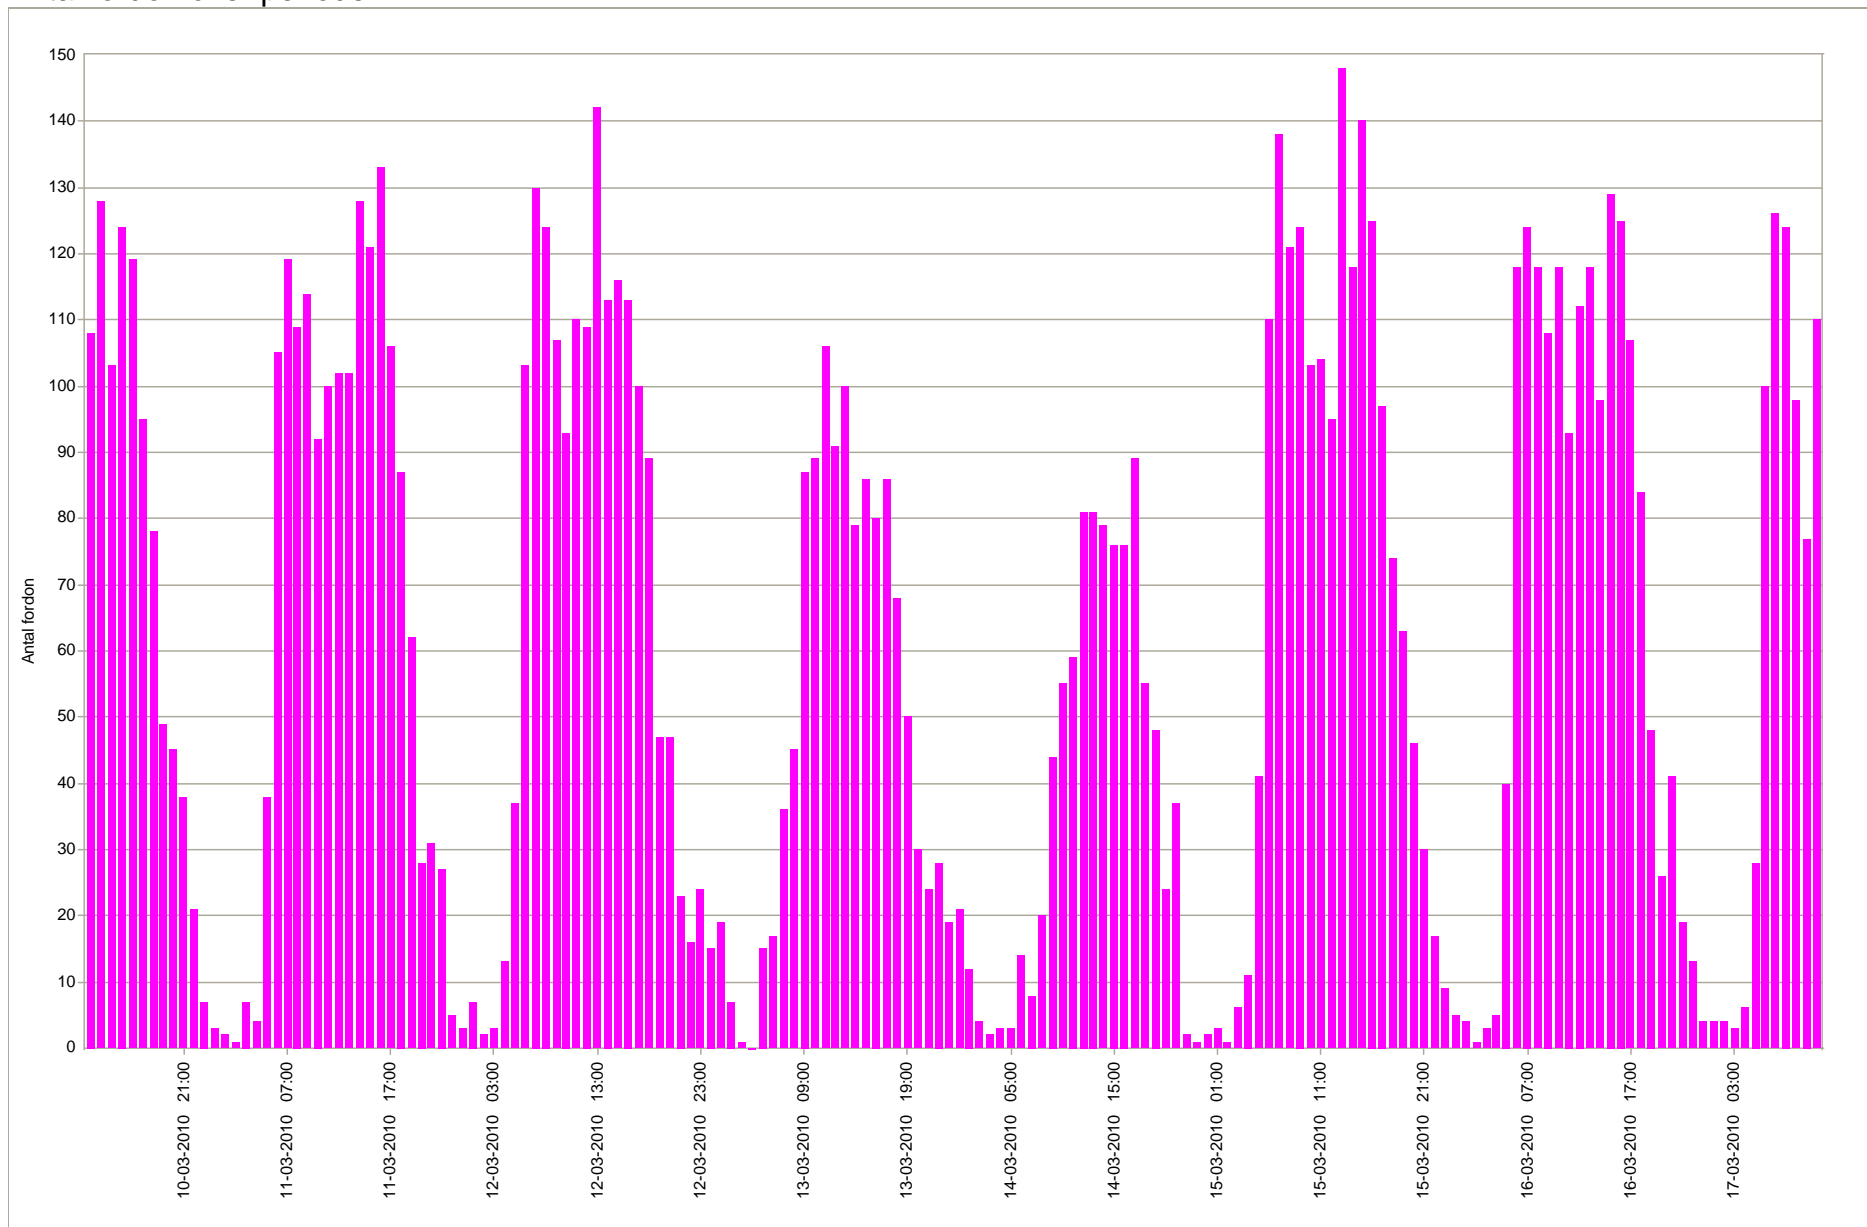

# Hastighetsdisplay Kristianstadvägen, Laholm

2010 03 10 - 2010 03 17 (onsdag kl. 12.00)

Antal fordon över perioden

# Hastighetsdisplay Kristianstadsvägen, Laholm

2010 03 10 - 2010 03 17 (onsdag kl. 12.00)

Antal fordon på dygnet

# Hastighetsdisplay Kristianstadsvägen, Laholm

2010 03 10 - 2010 03 17 (onsdag kl. 12.00)

Antal fordon inom hastighetsintervall

# Hastighetsdisplay Kristianstadsvägen, Laholm

2010 03 10 - 2010 03 17 (onsdag kl. 12.00)

Hastighet och antal fordon per veckodag

■ Max hastighet ■ Medelhastighet från 85 % ■ Medelhastighet från 100 % ■ Antal fordon