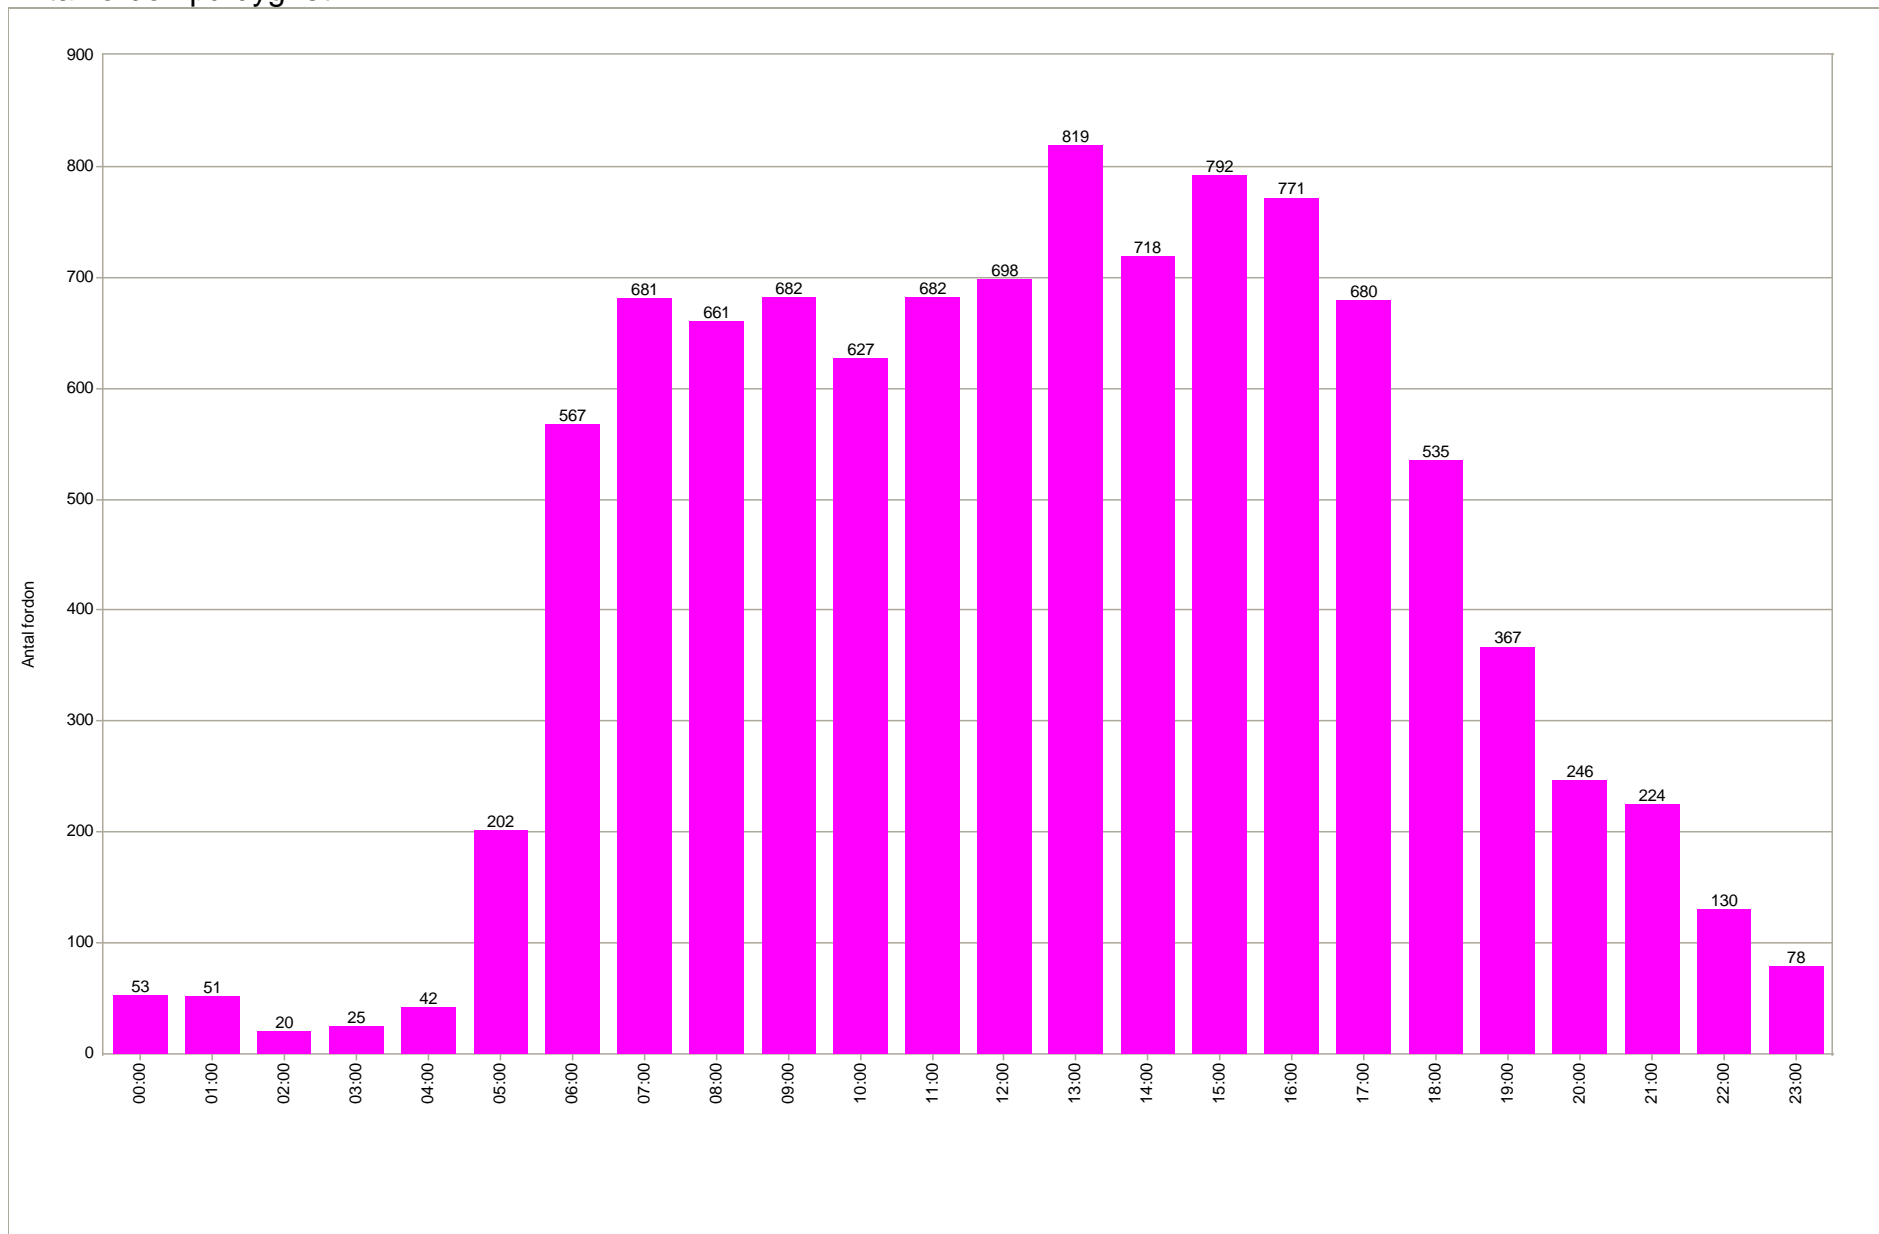

# Hastighetsdisplay Kristianstadvägen, Laholm

2010 03 10 - 2010 03 17 (onsdag kl. 12.00)

Antal fordon över perioden

# Hastighetsdisplay Kristianstadsvägen, Laholm

2010 03 10 - 2010 03 17 (onsdag kl. 12.00)

Antal fordon på dygnet

# Hastighetsdisplay Kristianstadsvägen, Laholm

2010 03 10 - 2010 03 17 (onsdag kl. 12.00)

Antal fordon inom hastighetsintervall

# Hastighetsdisplay Kristianstadsvägen, Laholm

2010 03 10 - 2010 03 17 (onsdag kl. 12.00)

Hastighet och antal fordon per veckodag

■ Max hastighet ■ Medelhastighet från 85 % ■ Medelhastighet från 100 % ■ Antal fordon