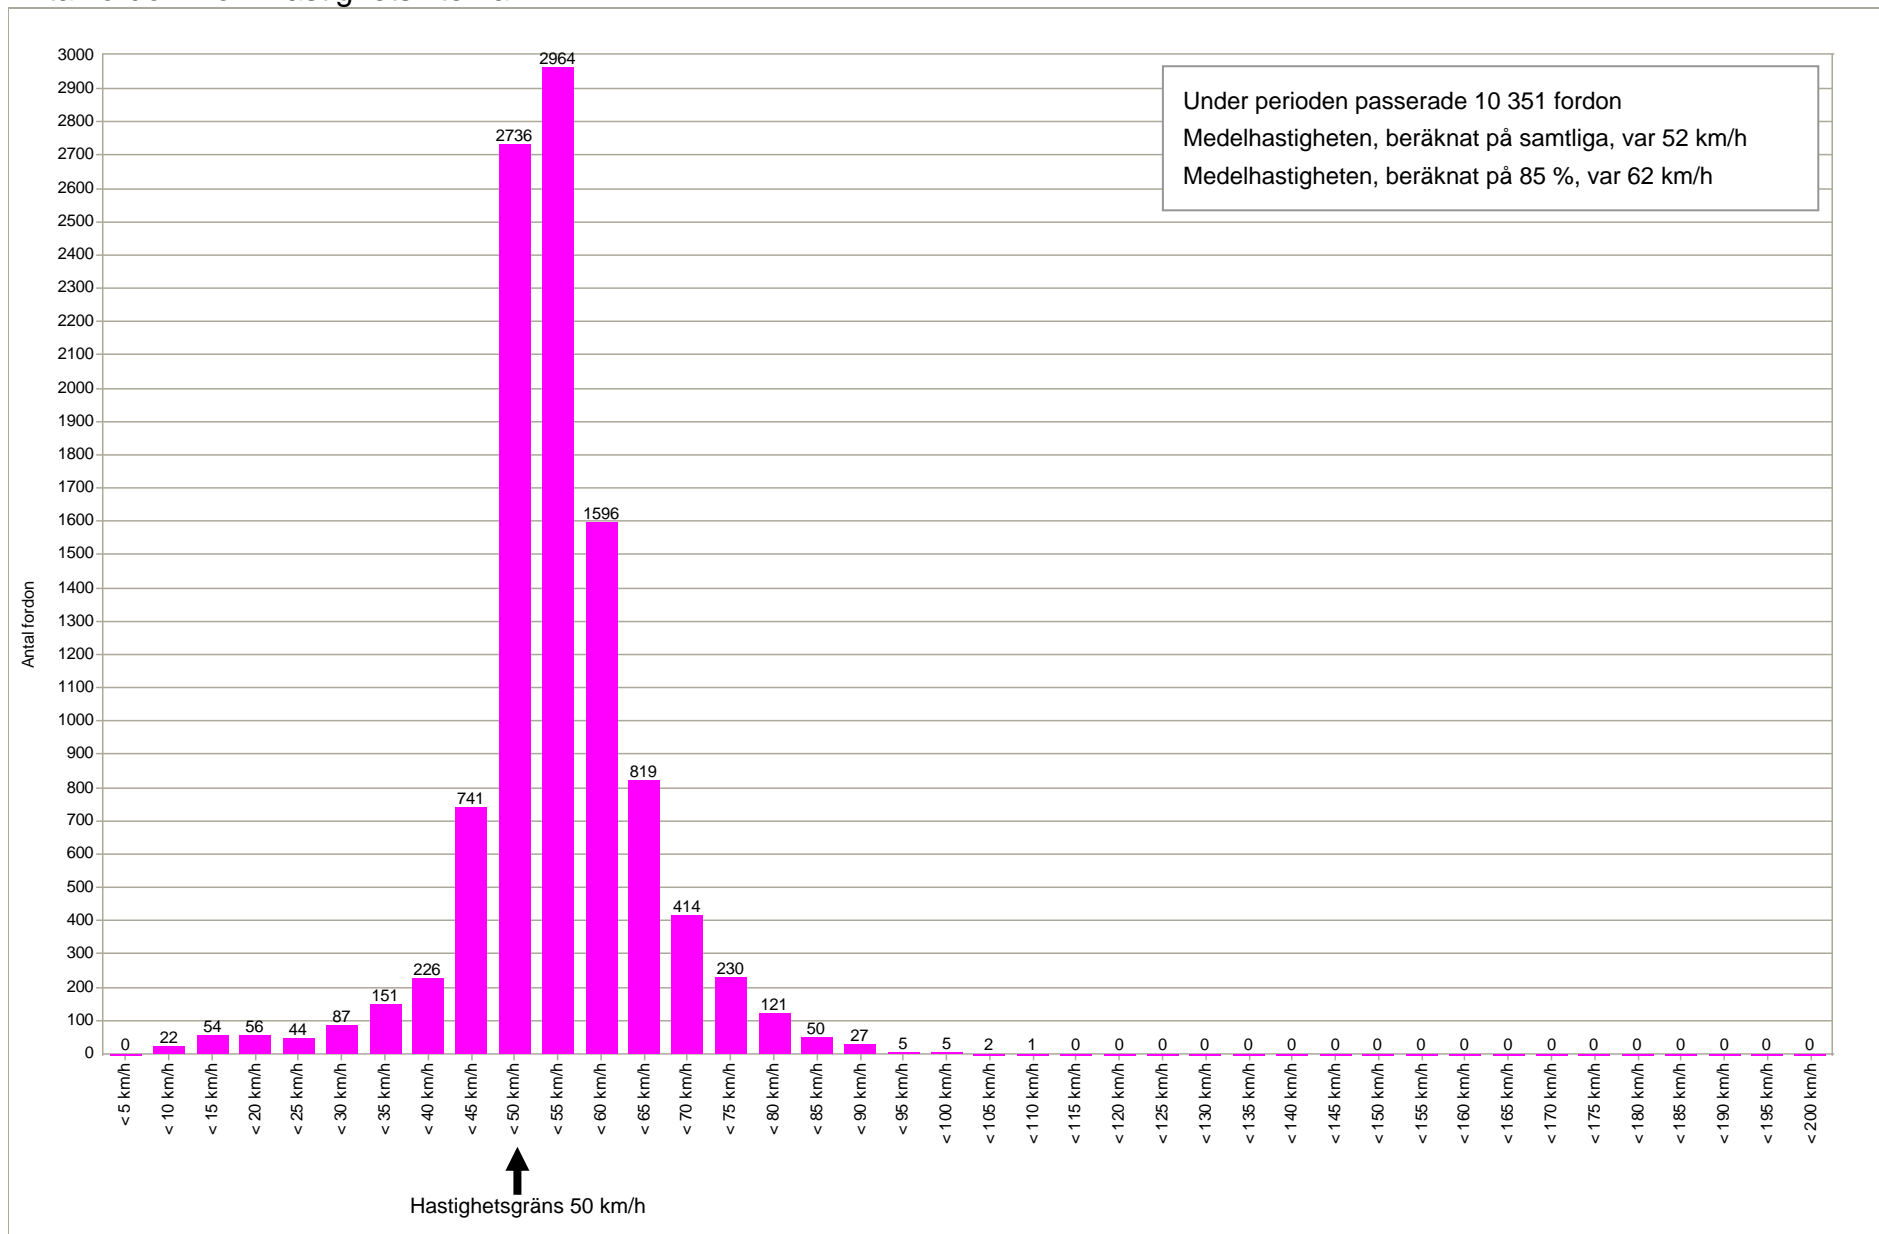

# Hastighetsdisplay Kristianstadvägen, Laholm

2010 03 10 - 2010 03 17 (onsdag kl. 12.00)

Antal fordon över perioden

# Hastighetsdisplay Kristianstadsvägen, Laholm

2010 03 10 - 2010 03 17 (onsdag kl. 12.00)

Antal fordon på dygnet

# Hastighetsdisplay Kristianstadsvägen, Laholm

2010 03 10 - 2010 03 17 (onsdag kl. 12.00)

Antal fordon inom hastighetsintervall

# Hastighetsdisplay Kristianstadsvägen, Laholm

2010 03 10 - 2010 03 17 (onsdag kl. 12.00)

Hastighet och antal fordon per veckodag

■ Max hastighet ■ Medelhastighet från 85 % ■ Medelhastighet från 100 % ■ Antal fordon