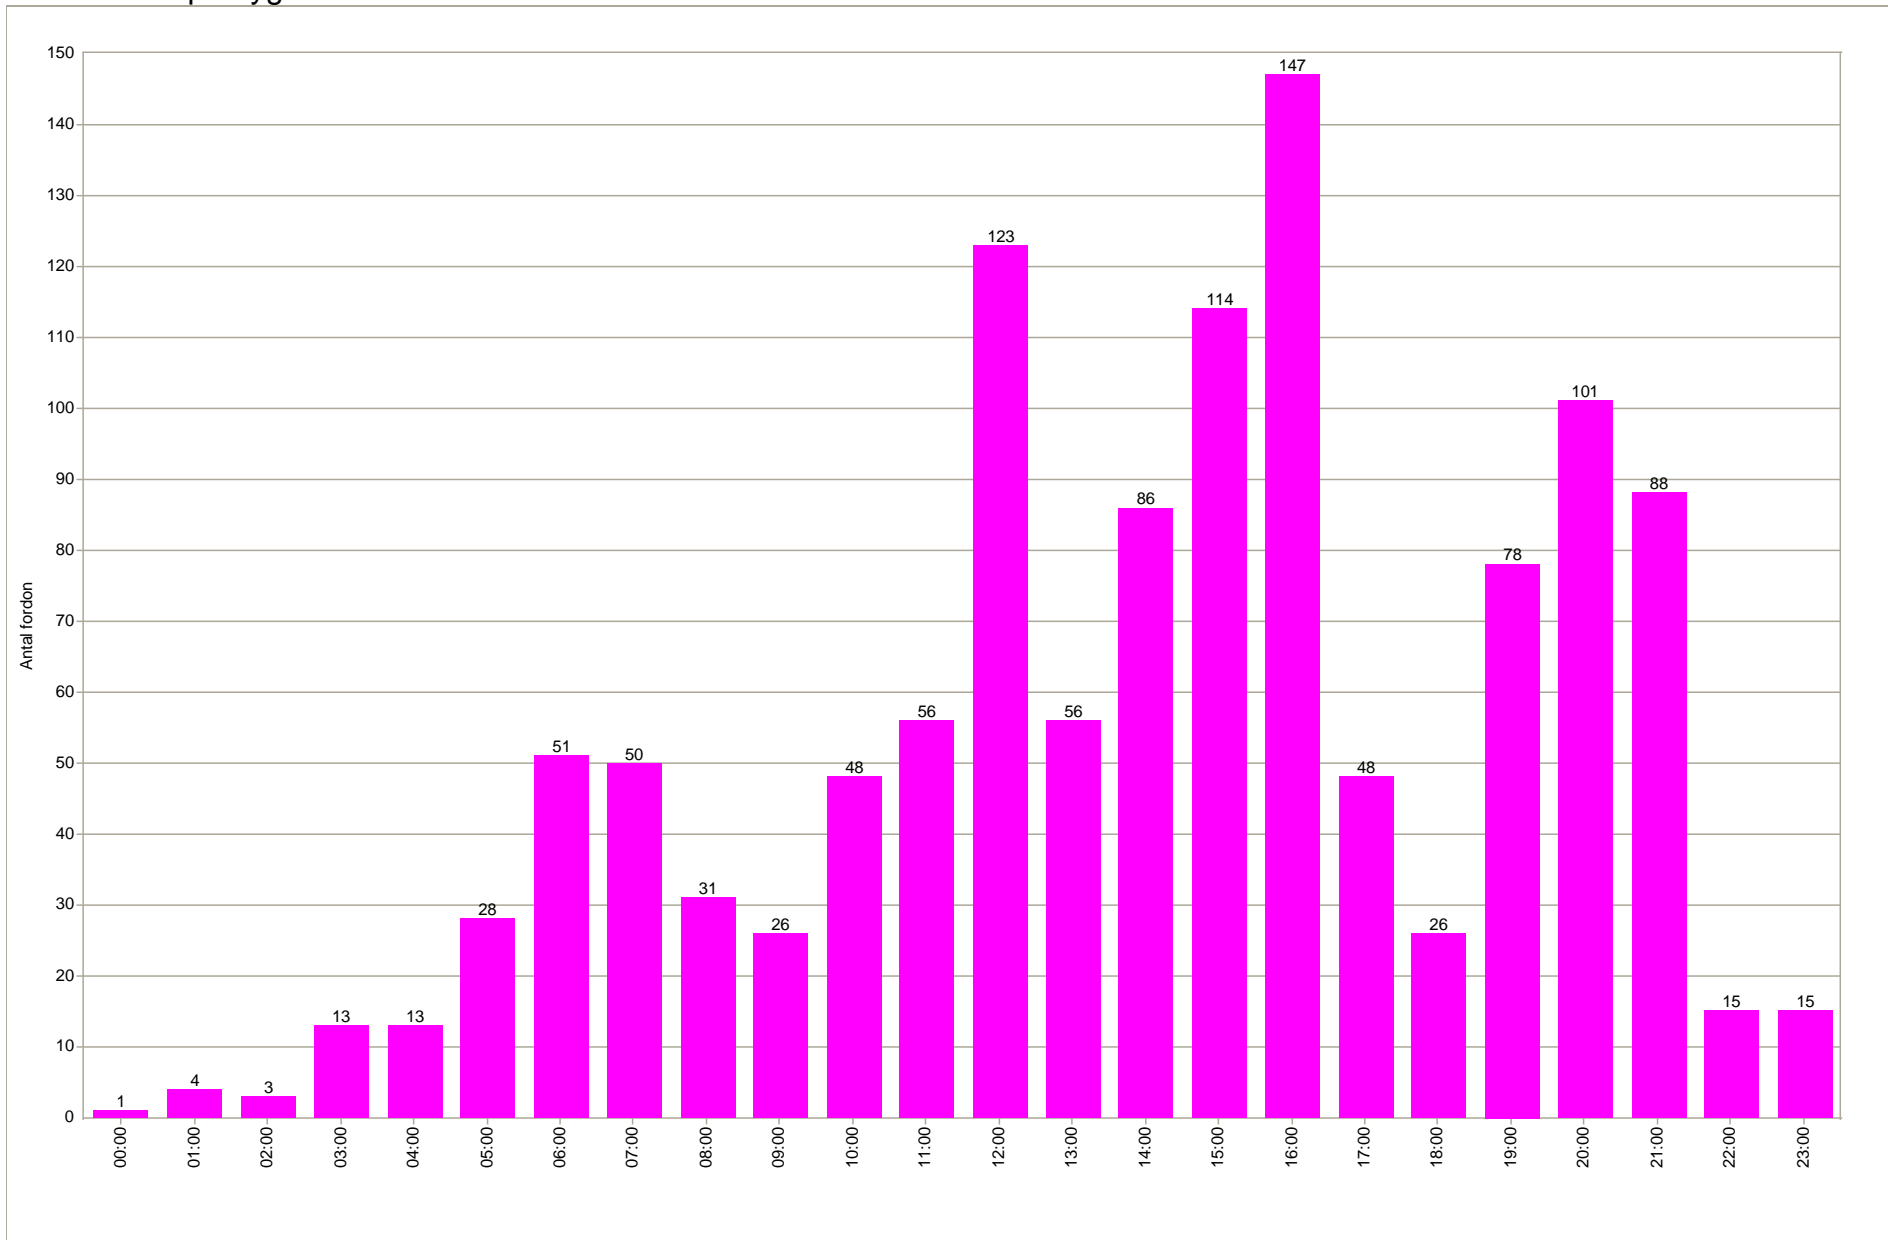

Hastighetsdisplay Stråkvägen, Laholm

2010 09 20 - 2010 09 27 (måndag kl 12.00)

Antal fordon över perioden

Hastighetsdisplay Stråkvägen, Laholm

2010 09 20 - 2010 09 27 (måndag kl 12.00)

Antal fordon på dygnet

Hastighetsdisplay Stråkvägen, Laholm

2010 09 20 - 2010 09 27 (måndag kl 12.00)

Antal fordon inom hastighetsintervall

Hastighetsdisplay Stråkvägen, Laholm

2010 09 20 - 2010 09 27 (måndag kl 12.00)

Hastighet och antal fordon per veckodag

■ Max hastighet ■ 85 % kör i hastigheten eller lägre ■ Medelhastighet ■ Antal fordon