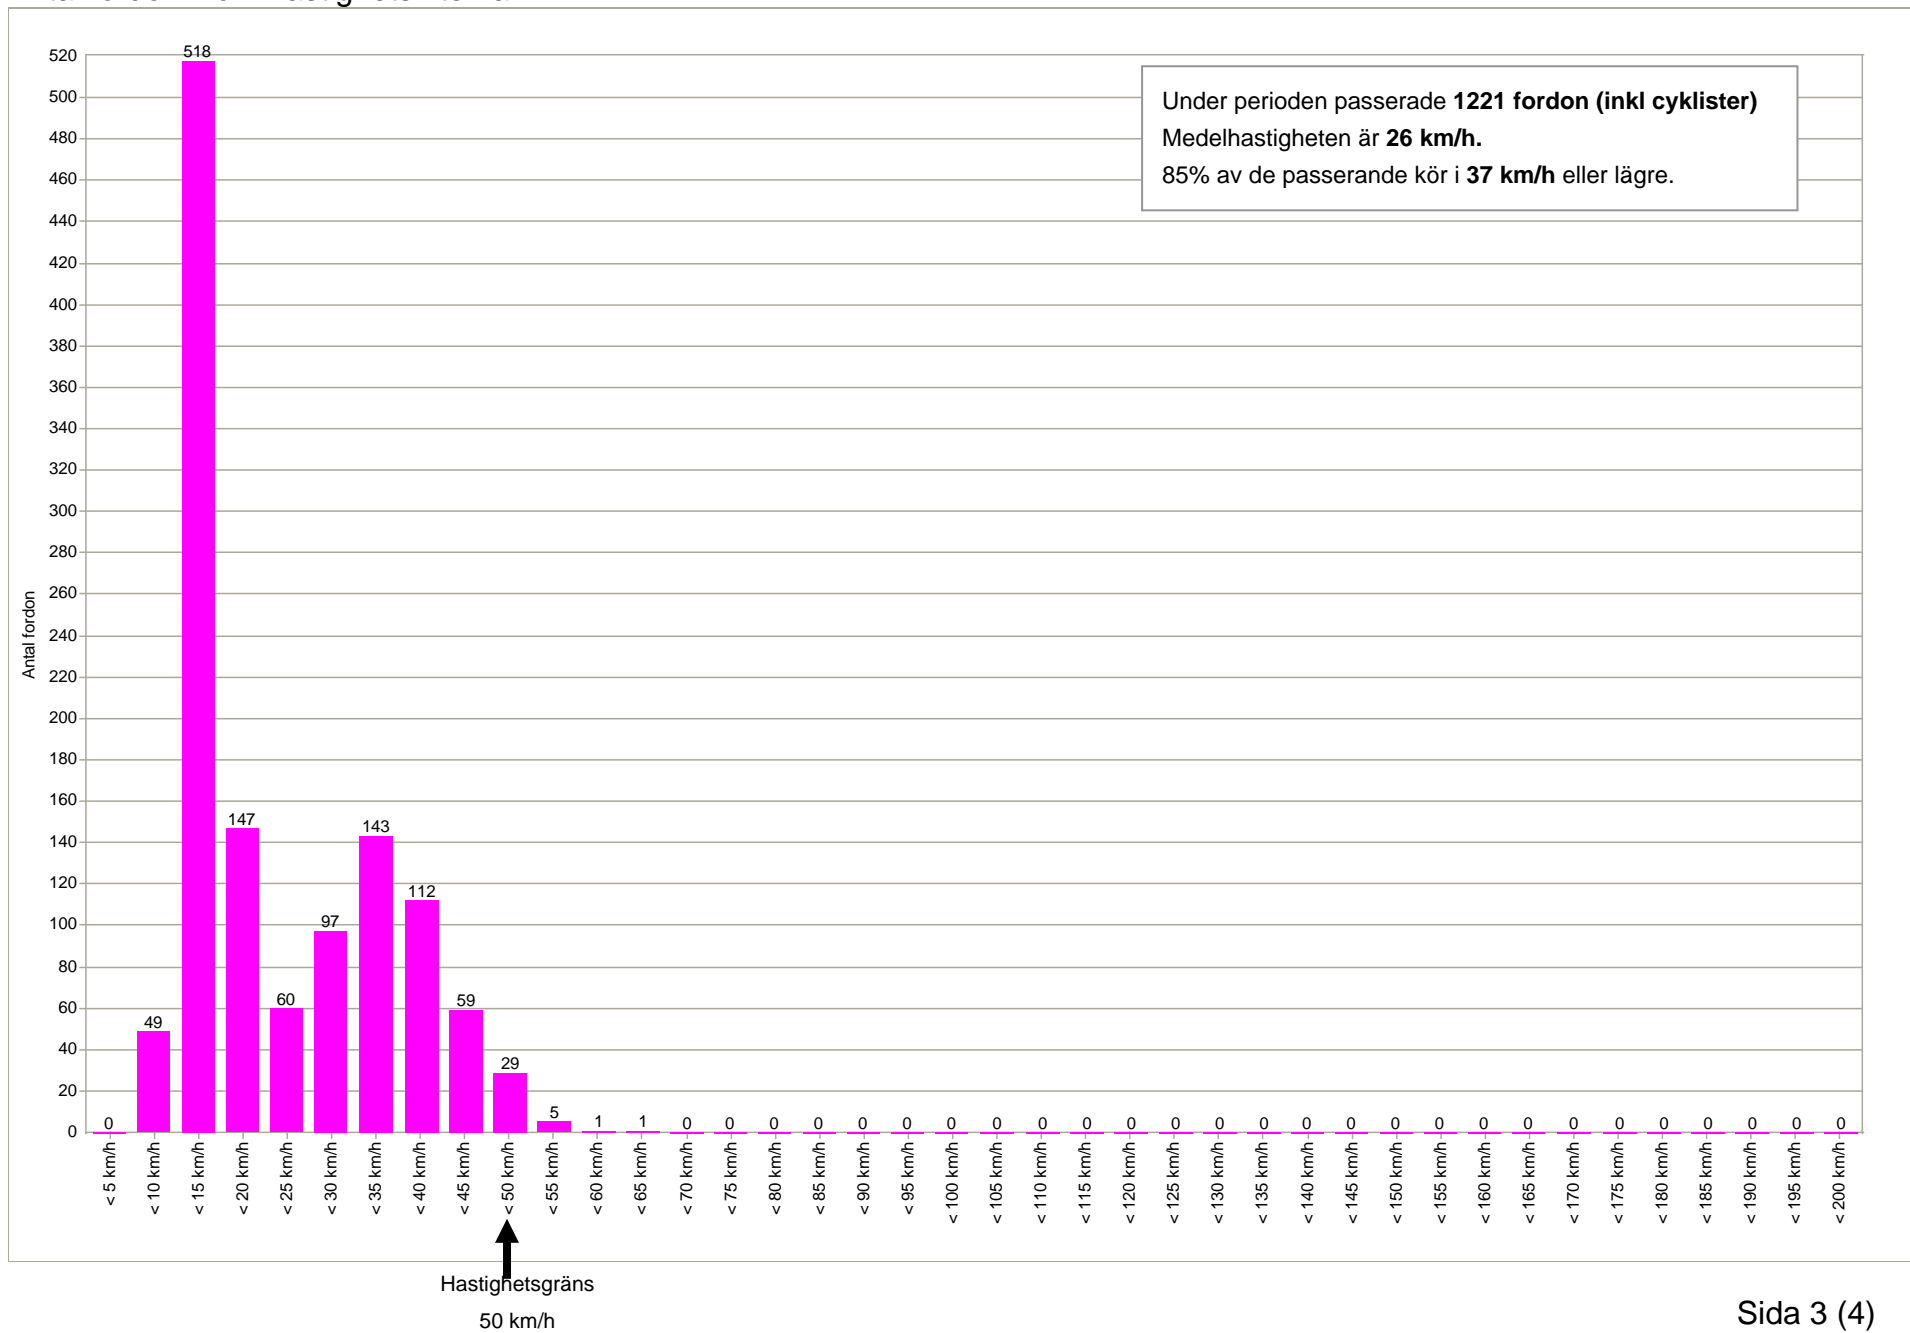

Hastighetsdisplay Stråkvägen, Laholm

2010 09 20 - 2010 09 27 (måndag kl 12.00)

Antal fordon över perioden

Hastighetsdisplay Stråkvägen, Laholm

2010 09 20 - 2010 09 27 (måndag kl 12.00)

Antal fordon på dygnet

Hastighetsdisplay Stråkvägen, Laholm

2010 09 20 - 2010 09 27 (måndag kl 12.00)

Antal fordon inom hastighetsintervall

Hastighetsdisplay Stråkvägen, Laholm

2010 09 20 - 2010 09 27 (måndag kl 12.00)

Hastighet och antal fordon per veckodag