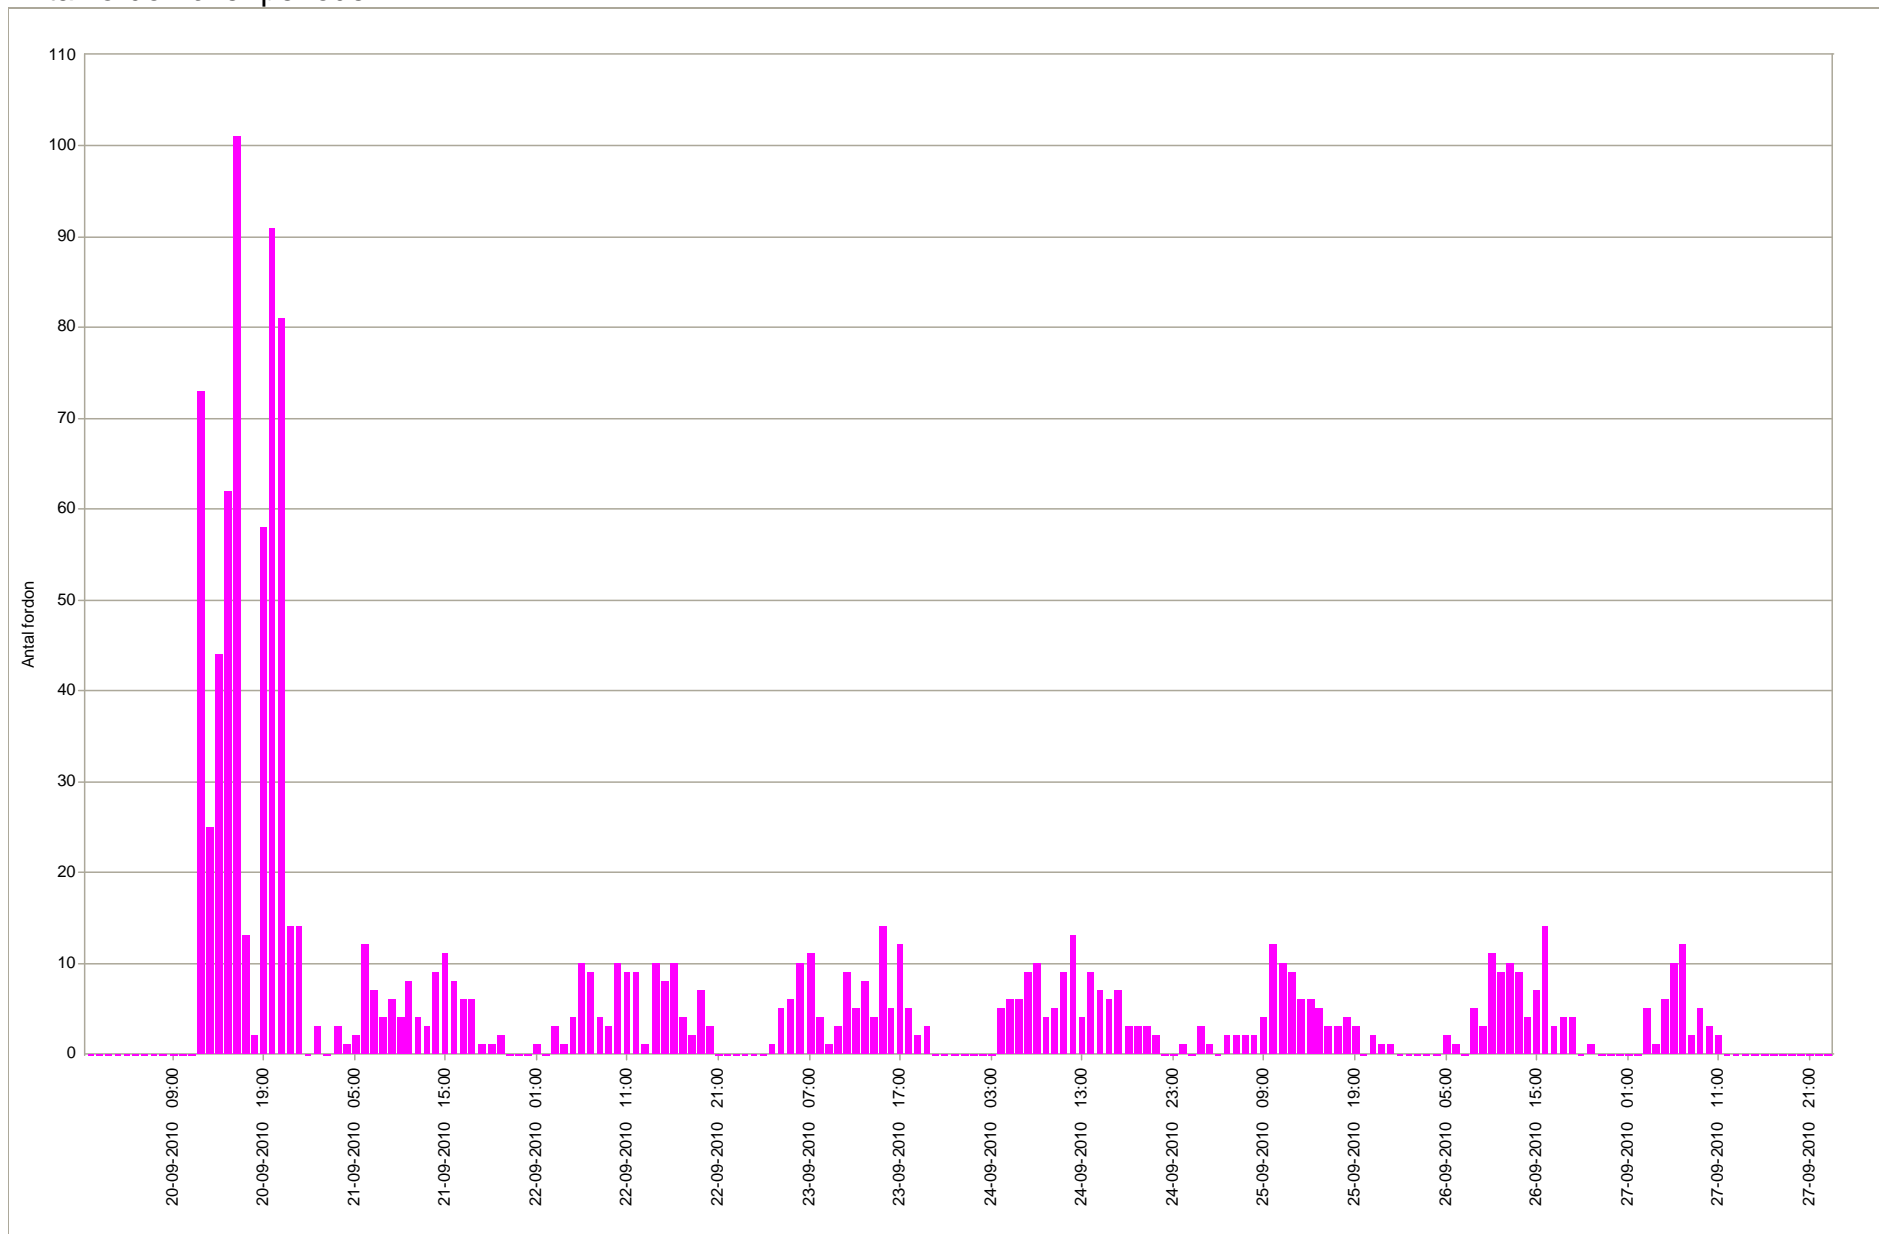

Hastighetsdisplay Stråkvägen, Laholm

2010 09 20 - 2010 09 27 (måndag kl 12.00)

Antal fordon över perioden

Hastighetsdisplay Stråkvägen, Laholm

2010 09 20 - 2010 09 27 (måndag kl 12.00)

Antal fordon på dygnet

Hastighetsdisplay Stråkvägen, Laholm

2010 09 20 - 2010 09 27 (måndag kl 12.00)

Antal fordon inom hastighetsintervall

Hastighetsdisplay Stråkvägen, Laholm

2010 09 20 - 2010 09 27 (måndag kl 12.00)

Hastighet och antal fordon per veckodag