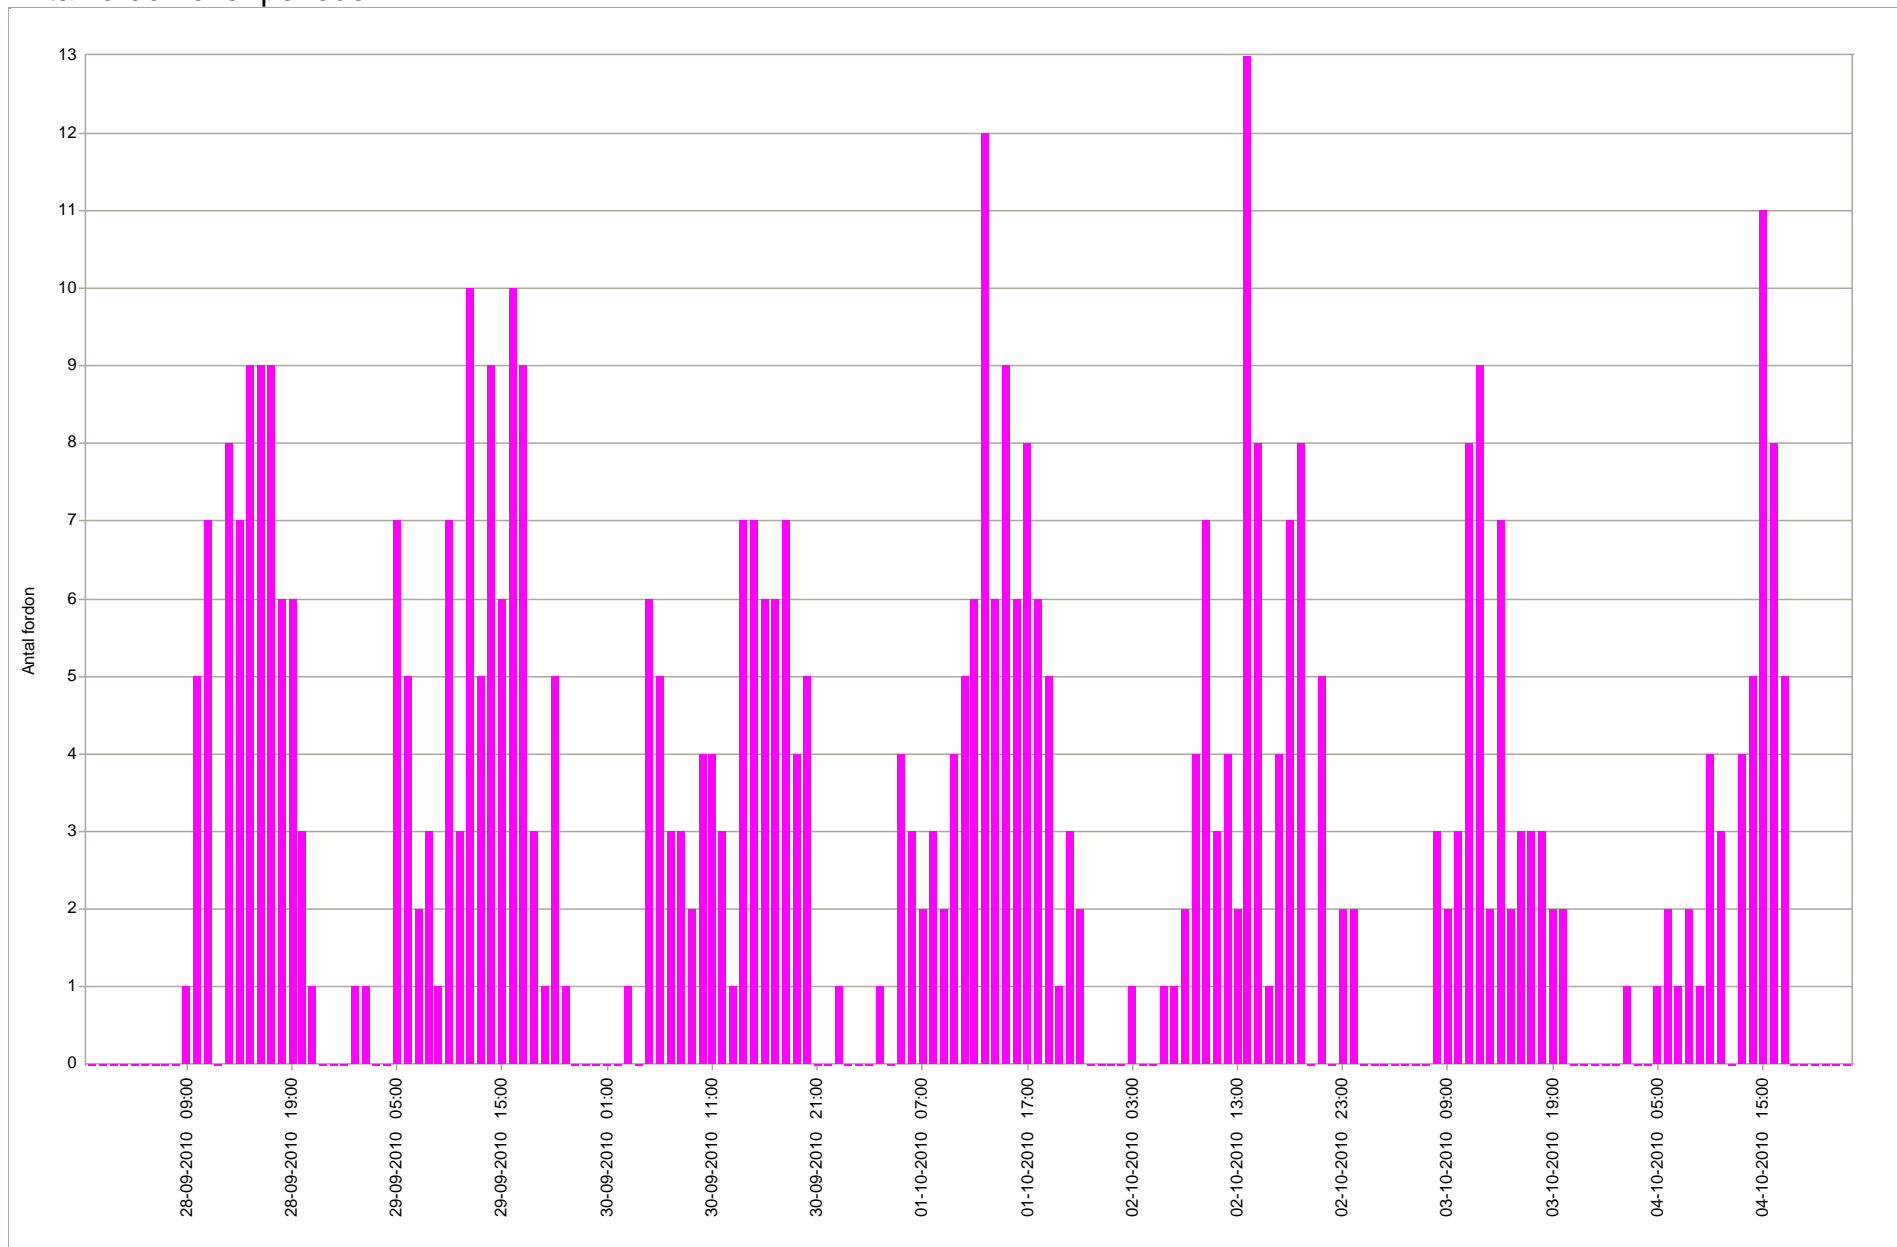

# Hastighetsdisplay Södra Tvärvägen, Hishult

2010 09 28 - 2010 10 04 (tis kl 9.00 - mån kl 17.00)

Antal fordon över perioden

# Hastighetsdisplay Södra Tvärvägen, Hishult

2010 09 28 - 2010 10 04 (tis kl 9.00 - mån kl 17.00)

Antal fordon på dygnet

## Södra Tvärvägen, Hishult

2010 09 28 - 2010 10 04 (tis kl 9.00 - mån kl 17.00)

Antal fordon inom hastighetsintervall

## Södra Tvärvägen, Hishult

2010 09 28 - 2010 10 04 (tis kl 9.00 - mån kl 17.00)

Hastighet och antal fordon per veckodag

■ Max hastighet ■ 85 % kör i hastigheten eller lägre ■ Medelhastighet ■ Antal fordon