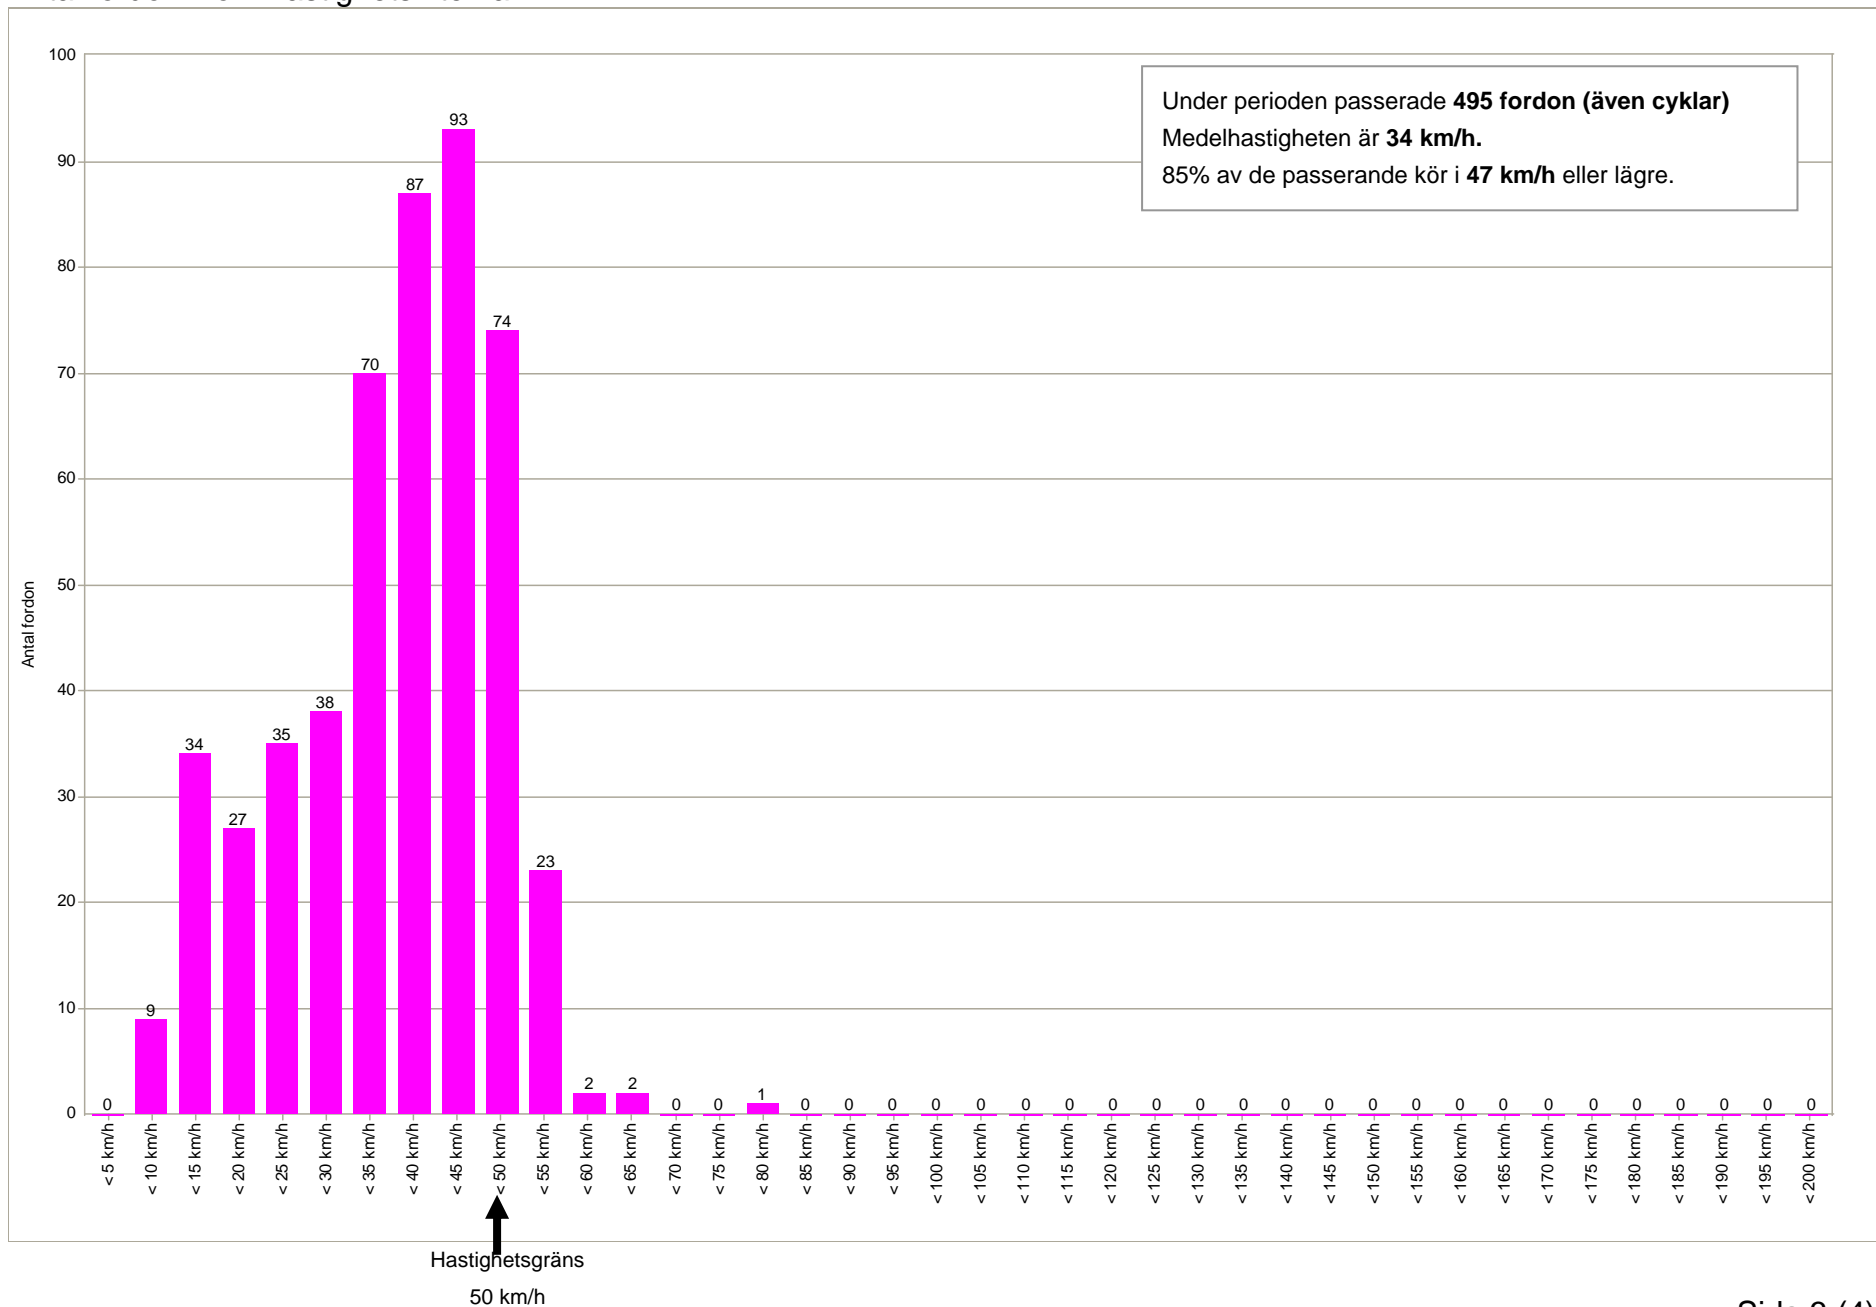

# Hastighetsdisplay Södra Tvärvägen, Hishult

2010 09 28 - 2010 10 04 (tis kl 9.00 - mån kl 17.00)

Antal fordon över perioden

# Hastighetsdisplay Södra Tvärvägen, Hishult

2010 09 28 - 2010 10 04 (tis kl 9.00 - mån kl 17.00)

Antal fordon på dygnet

# Hastighetsdisplay

## Södra Tvärvägen, Hishult

2010 09 28 - 2010 10 04 (tis kl 9.00 - mån kl 17.00)

Antal fordon inom hastighetsintervall