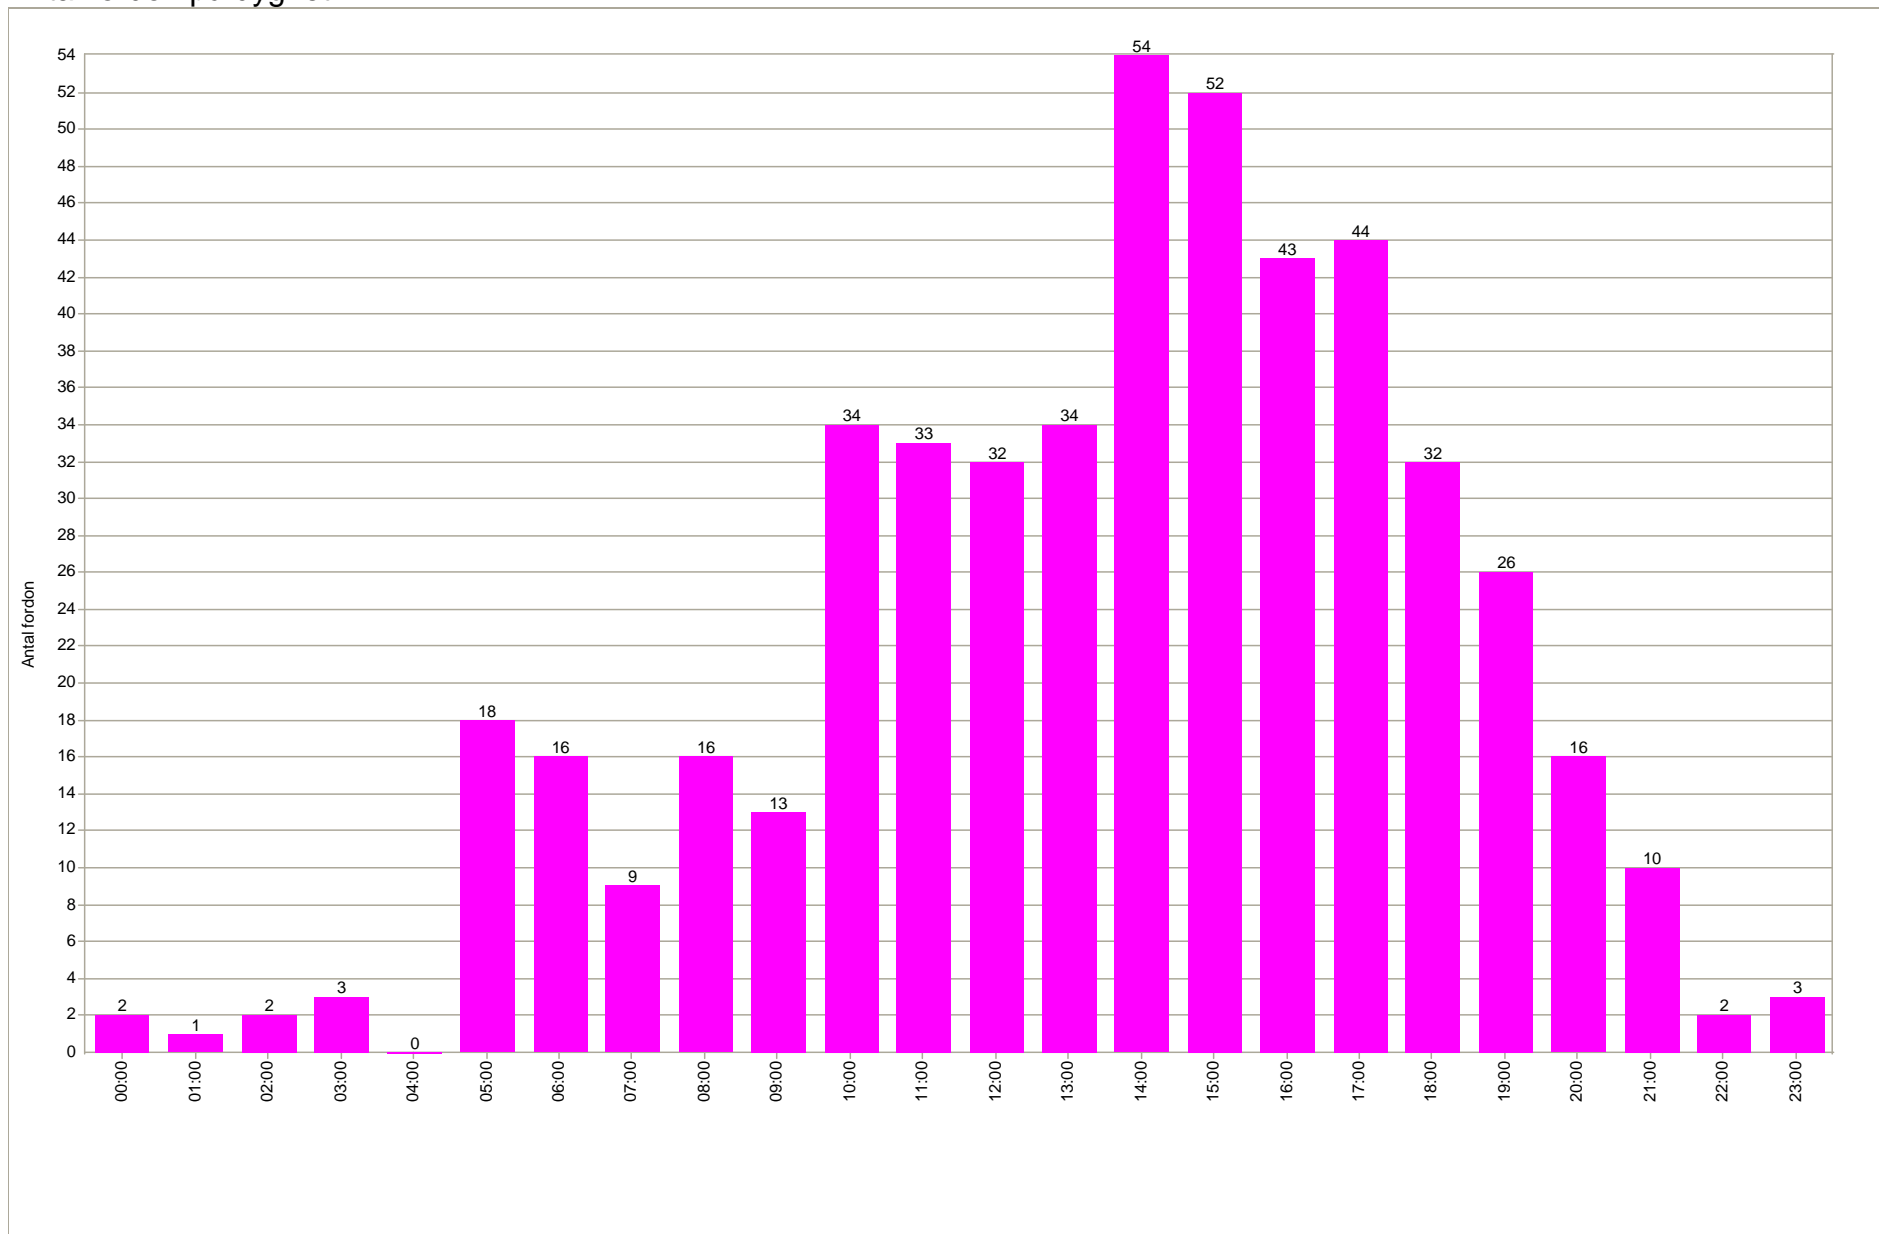

# Hastighetsdisplay Södra Tvärvägen, Hishult

2010 09 28 - 2010 10 04 (tis kl 9.00 - mån kl 17.00)

Antal fordon över perioden

# Hastighetsdisplay Södra Tvärvägen, Hishult

2010 09 28 - 2010 10 04 (tis kl 9.00 - mån kl 17.00)

Antal fordon på dygnet

## Södra Tvärvägen, Hishult

2010 09 28 - 2010 10 04 (tis kl 9.00 - mån kl 17.00)

Antal fordon inom hastighetsintervall

## Södra Tvärvägen, Hishult

2010 09 28 - 2010 10 04 (tis kl 9.00 - mån kl 17.00)

Hastighet och antal fordon per veckodag

■ Max hastighet ■ 85 % kör i hastigheten eller lägre ■ Medelhastighet ■ Antal fordon