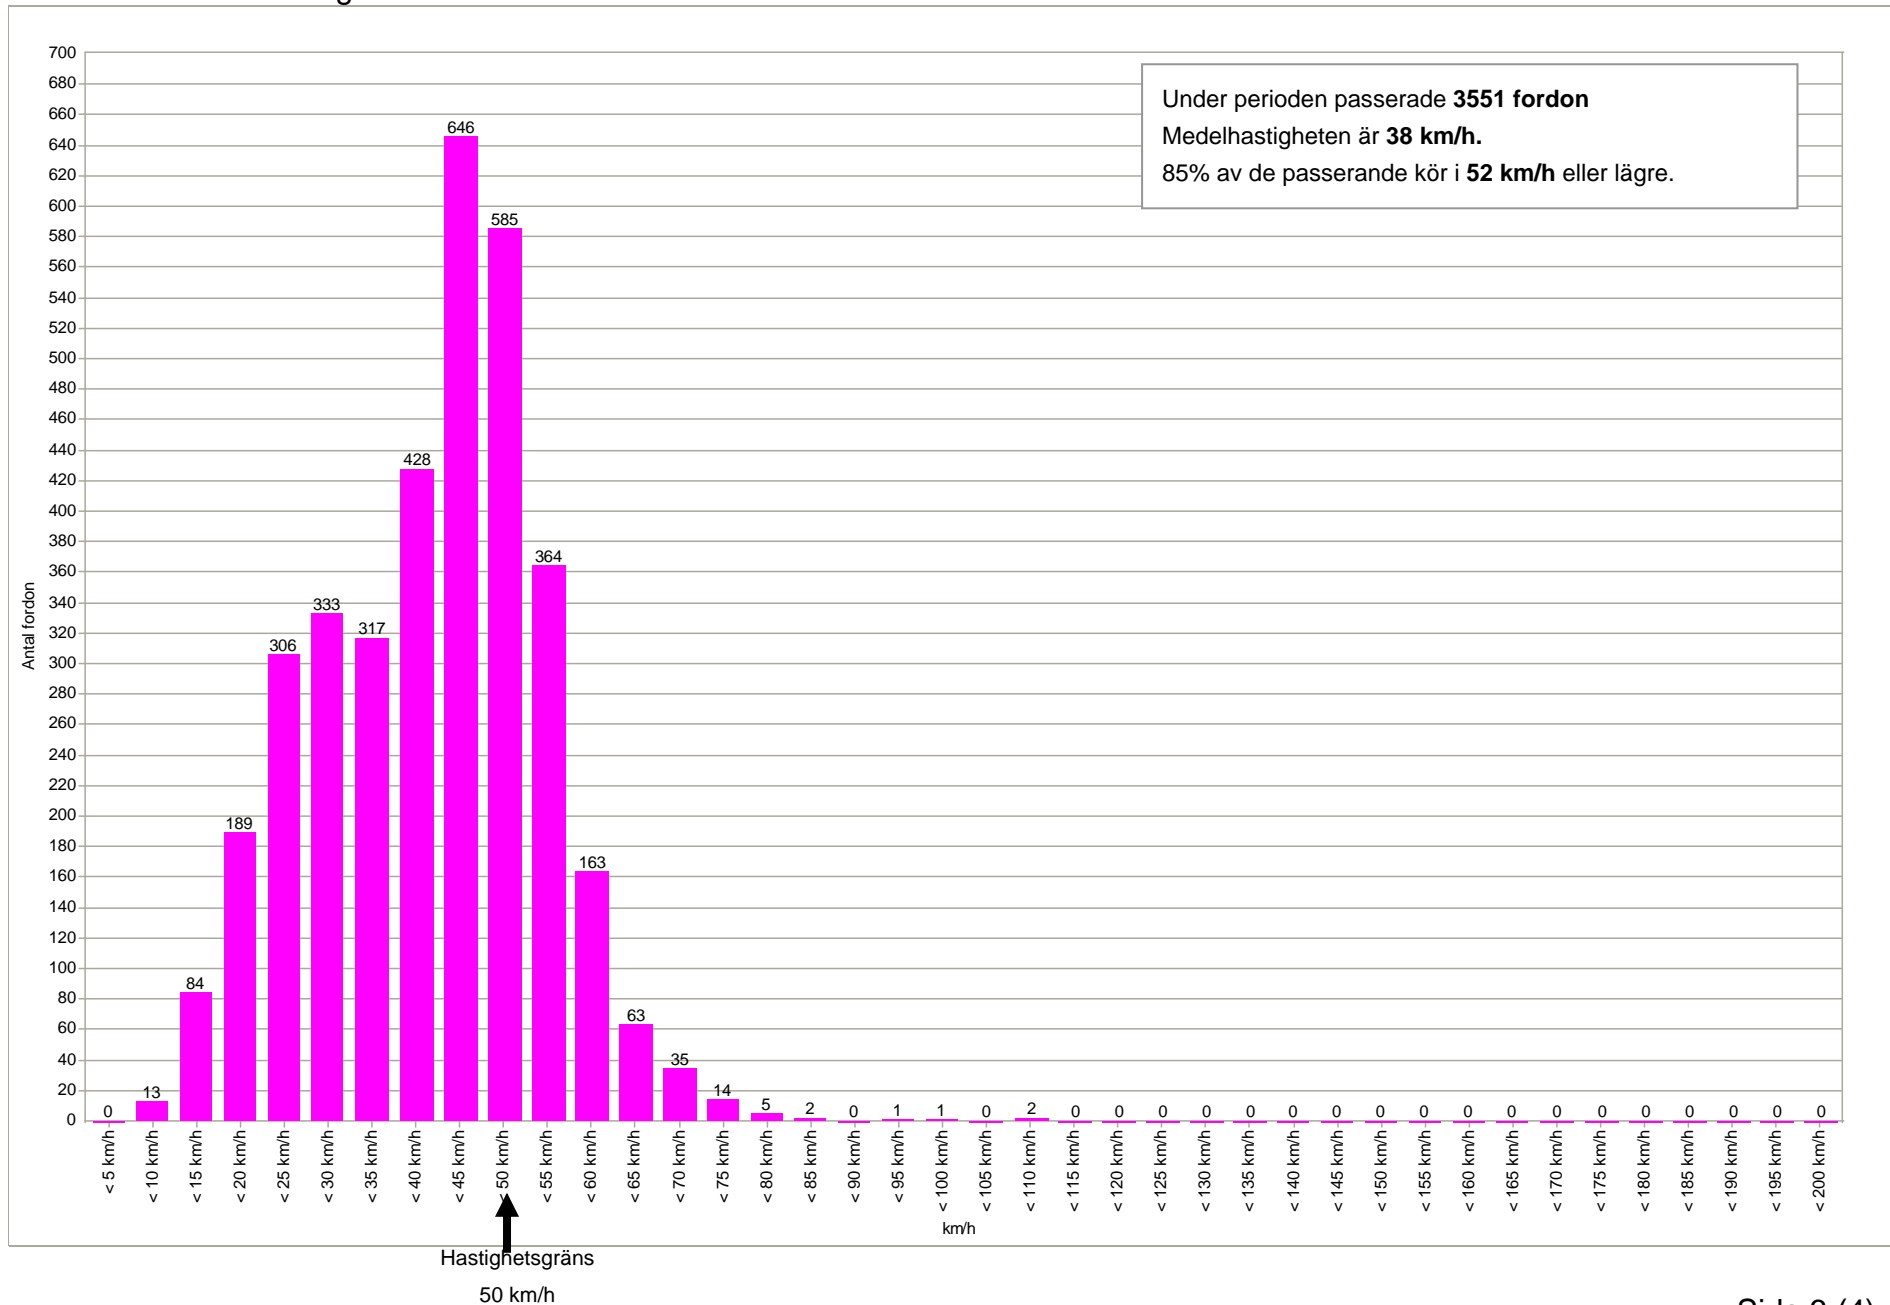

# Hastighetsdisplay Skogabyvägen, Veinge

2010 10 06 - 2010 10 13 (onsdag kl 07.00)

Antal fordon över perioden

# Hastighetsdisplay Skogabyvägen, Veinge

2010 10 06 - 2010 10 13 (onsdag kl 07.00)

Antal fordon på dygnet

# Hastighetsdisplay Skogabyvägen, Veinge

2010 10 06 - 2010 10 13 (onsdag kl 07.00)

Antal fordon inom hastighetsintervall

# Hastighetsdisplay Skogabyvägen, Veinge

2010 10 06 - 2010 10 13 (onsdag kl 07.00)

Hastighet och antal fordon per veckodag

■ Max hastighet ■ 85 % kör i hastigheten eller lägre ■ Medelhastighet ■ Antal fordon