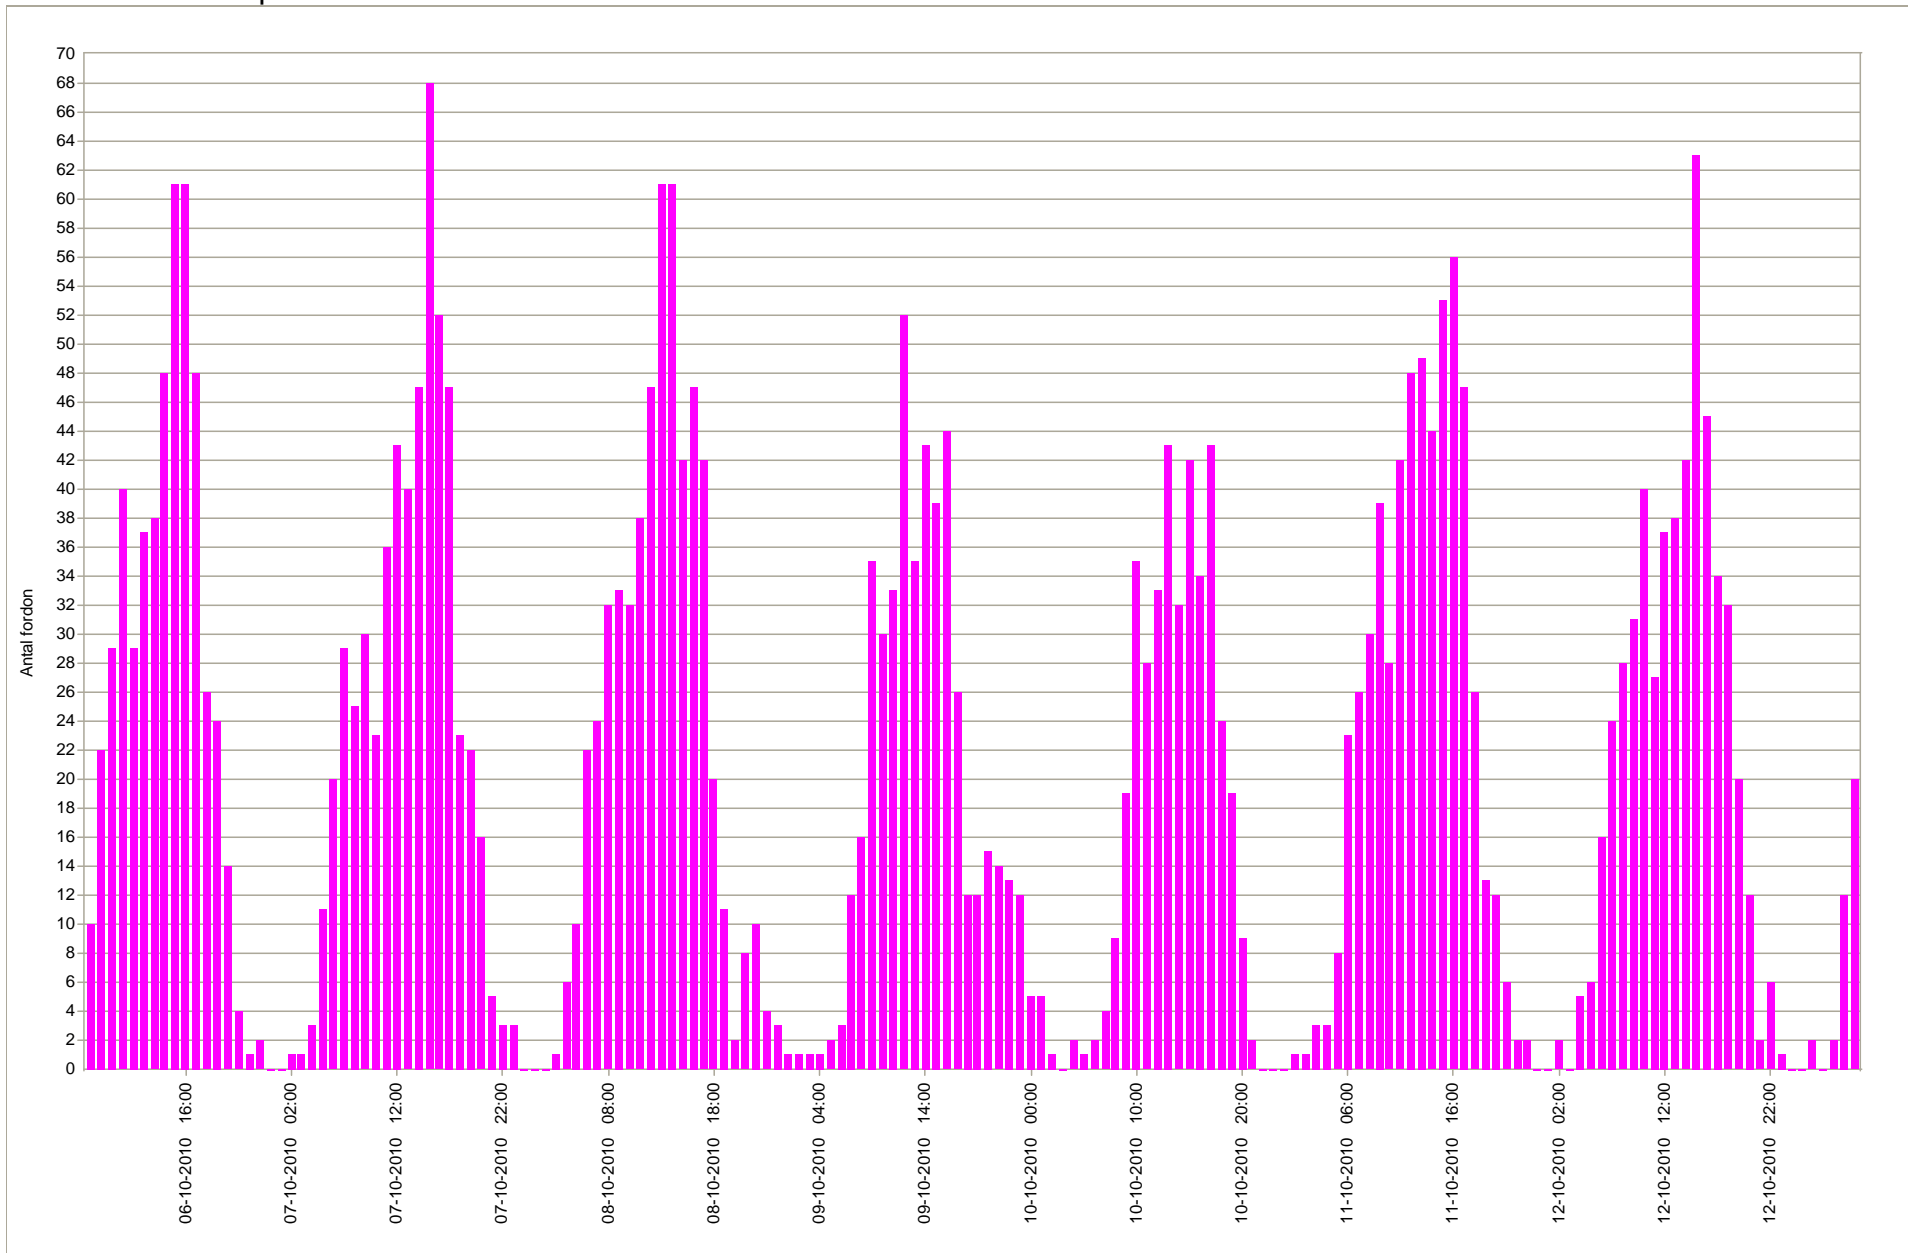

# Hastighetsdisplay Skogabyvägen, Veinge

2010 10 06 - 2010 10 13 (onsdag kl 07.00)

Antal fordon över perioden

# Hastighetsdisplay Skogabyvägen, Veinge

2010 10 06 - 2010 10 13 (onsdag kl 07.00)

Antal fordon på dygnet

# Hastighetsdisplay Skogabyvägen, Veinge

2010 10 06 - 2010 10 13 (onsdag kl 07.00)

Antal fordon inom hastighetsintervall

# Hastighetsdisplay Skogabyvägen, Veinge

2010 10 06 - 2010 10 13 (onsdag kl 07.00)

Hastighet och antal fordon per veckodag

■ Max hastighet ■ 85 % kör i hastigheten eller lägre ■ Medelhastighet ■ Antal fordon