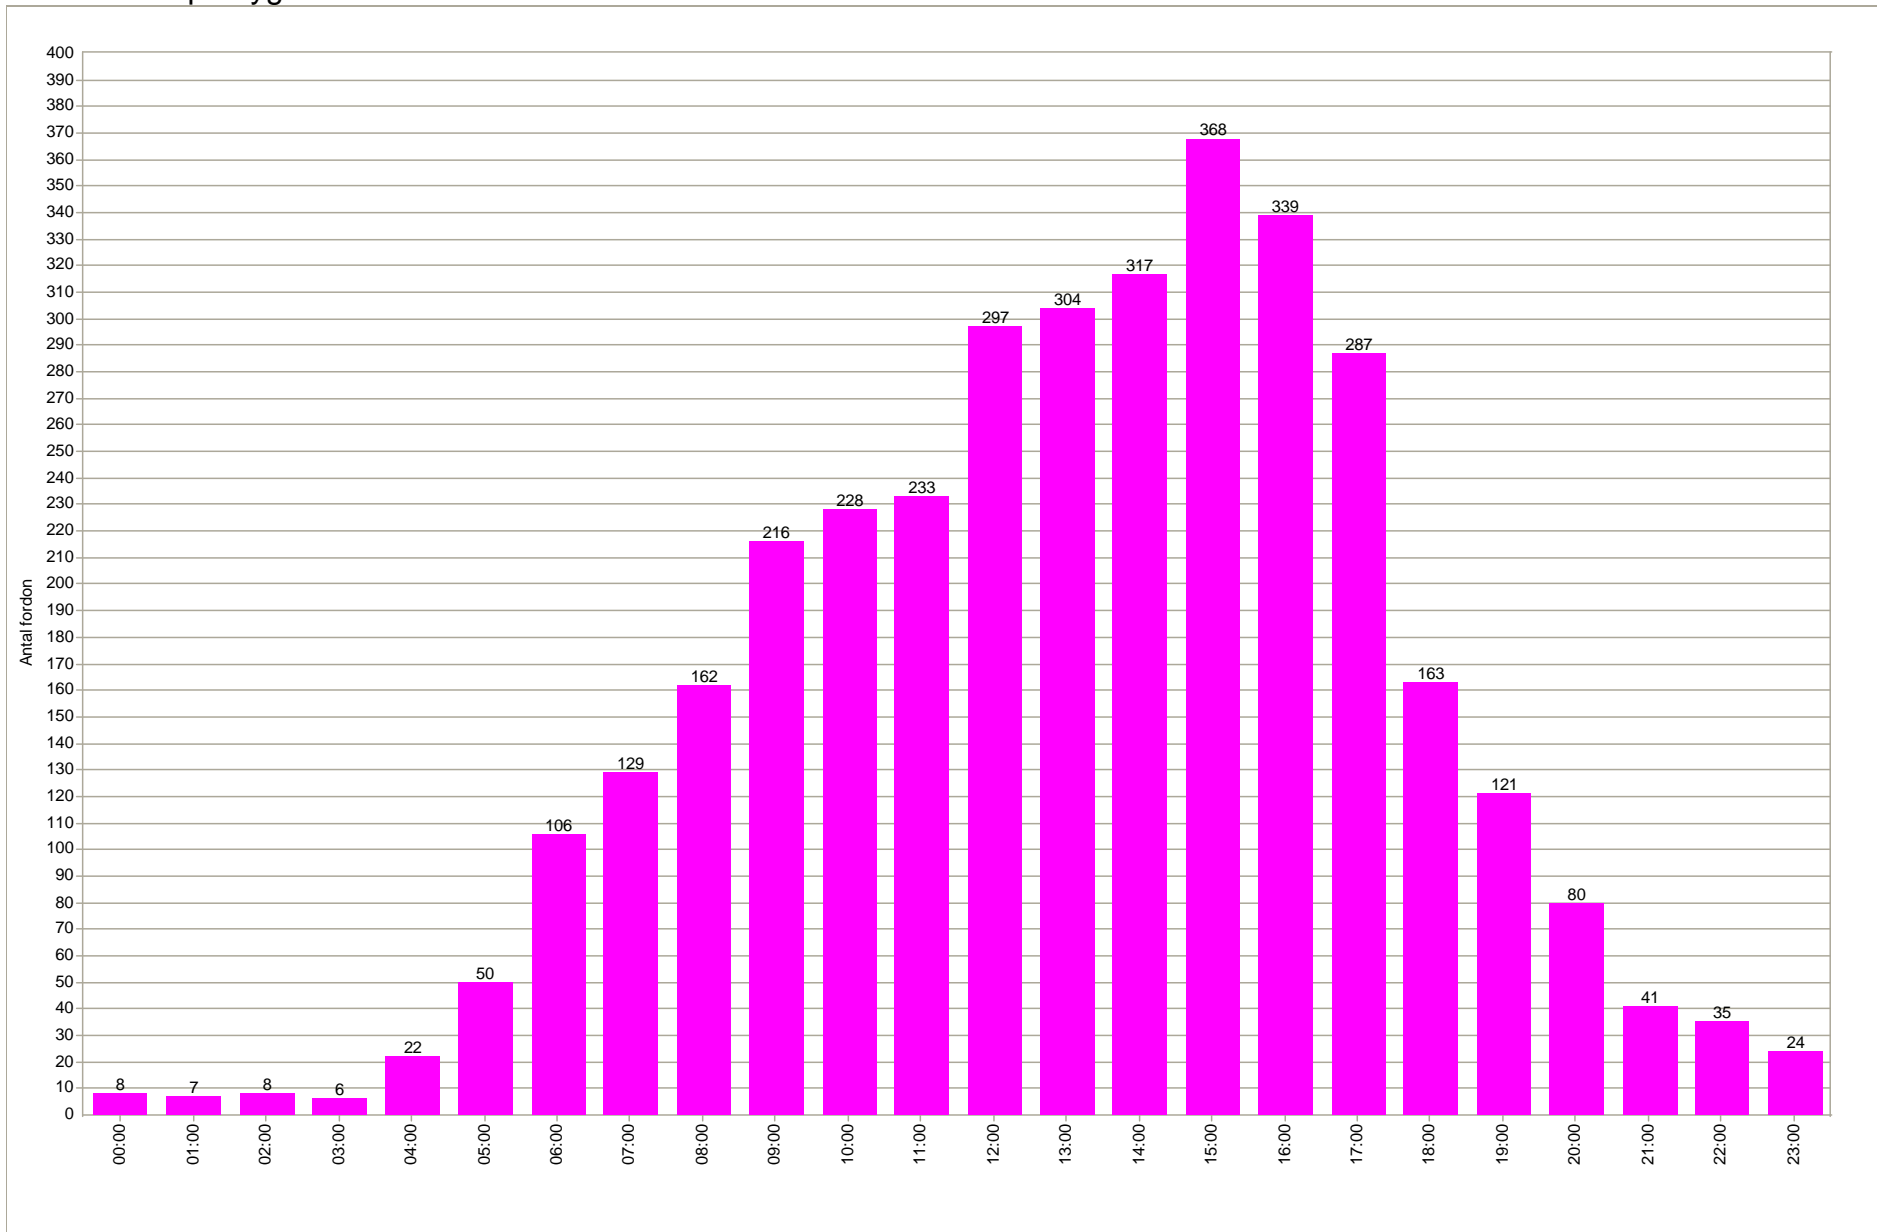

# Hastighetsdisplay Skogabyvägen, Veinge

2010 10 06 - 2010 10 13 (onsdag kl 07.00)

Antal fordon över perioden

# Hastighetsdisplay Skogabyvägen, Veinge

2010 10 06 - 2010 10 13 (onsdag kl 07.00)

Antal fordon på dygnet

# Hastighetsdisplay Skogabyvägen, Veinge

2010 10 06 - 2010 10 13 (onsdag kl 07.00)

Antal fordon inom hastighetsintervall

# Hastighetsdisplay Skogabyvägen, Veinge

2010 10 06 - 2010 10 13 (onsdag kl 07.00)

Hastighet och antal fordon per veckodag

■ Max hastighet ■ 85 % kör i hastigheten eller lägre ■ Medelhastighet ■ Antal fordon