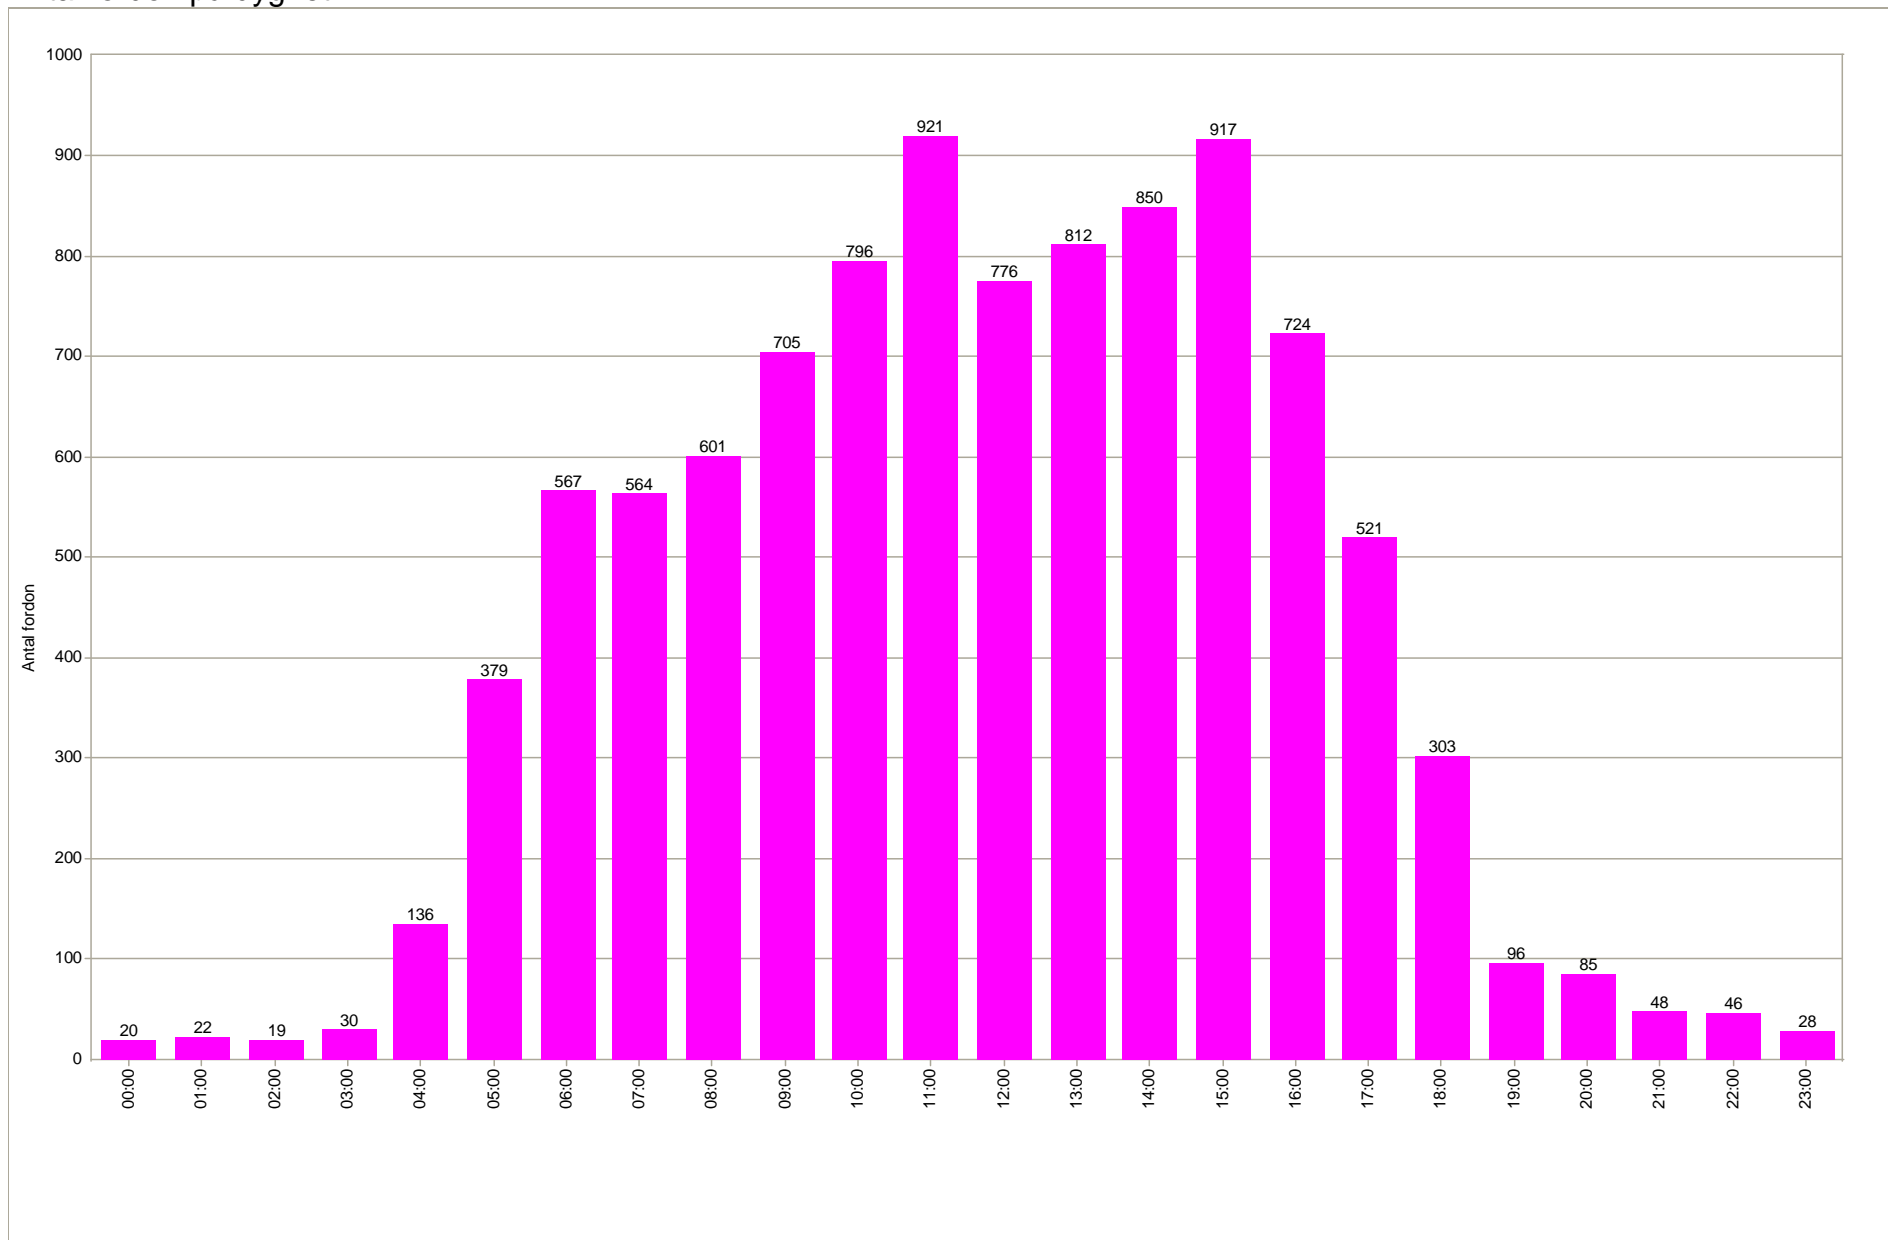

Hastighetsdisplay Industrigatan, Laholm

2010 1014 - 2010 10 21 (torsdag kl 11.00)

Antal fordon över perioden

Hastighetsdisplay Industrigatan, Laholm

2010 1014 - 2010 10 21 (torsdag kl 11.00)

Antal fordon på dygnet

Hastighetsdisplay Industrigatan, Laholm

2010 1014 - 2010 10 21 (torsdag kl 11.00)

Antal fordon inom hastighetsintervall

Hastighetsdisplay Industrigatan, Laholm

2010 10 14 - 2010 10 21 (torsdag kl 11.00)

Hastighet och antal fordon per veckodag