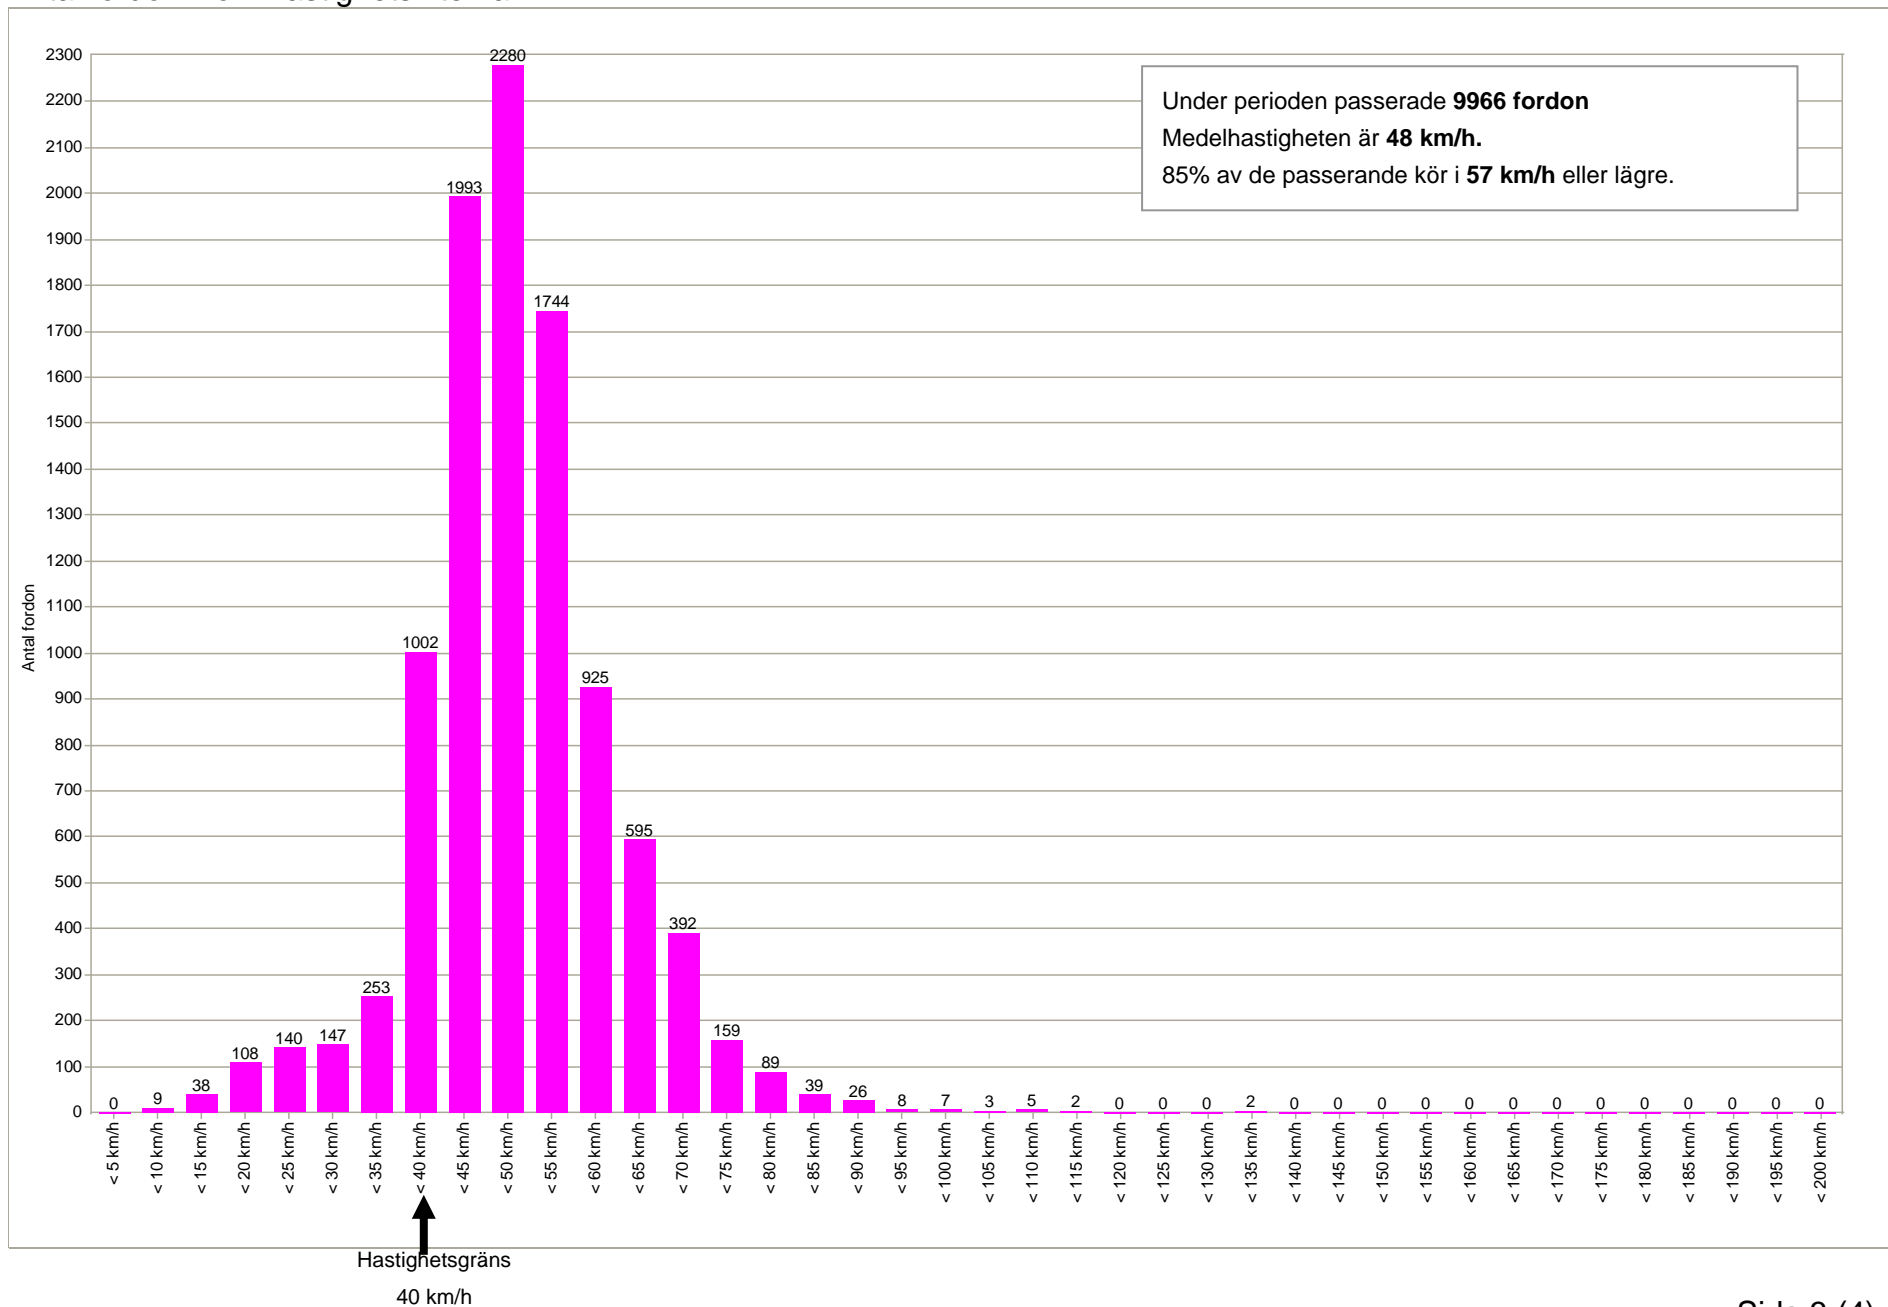

Hastighetsdisplay Industrigatan, Laholm

2010 1014 - 2010 10 21 (torsdag kl 11.00)

Antal fordon över perioden

Hastighetsdisplay Industrigatan, Laholm

2010 1014 - 2010 10 21 (torsdag kl 11.00)

Antal fordon på dygnet

Hastighetsdisplay Industrigatan, Laholm

2010 1014 - 2010 10 21 (torsdag kl 11.00)

Antal fordon inom hastighetsintervall

Hastighetsdisplay Industrigatan, Laholm

2010 10 14 - 2010 10 21 (torsdag kl 11.00)

Hastighet och antal fordon per veckodag