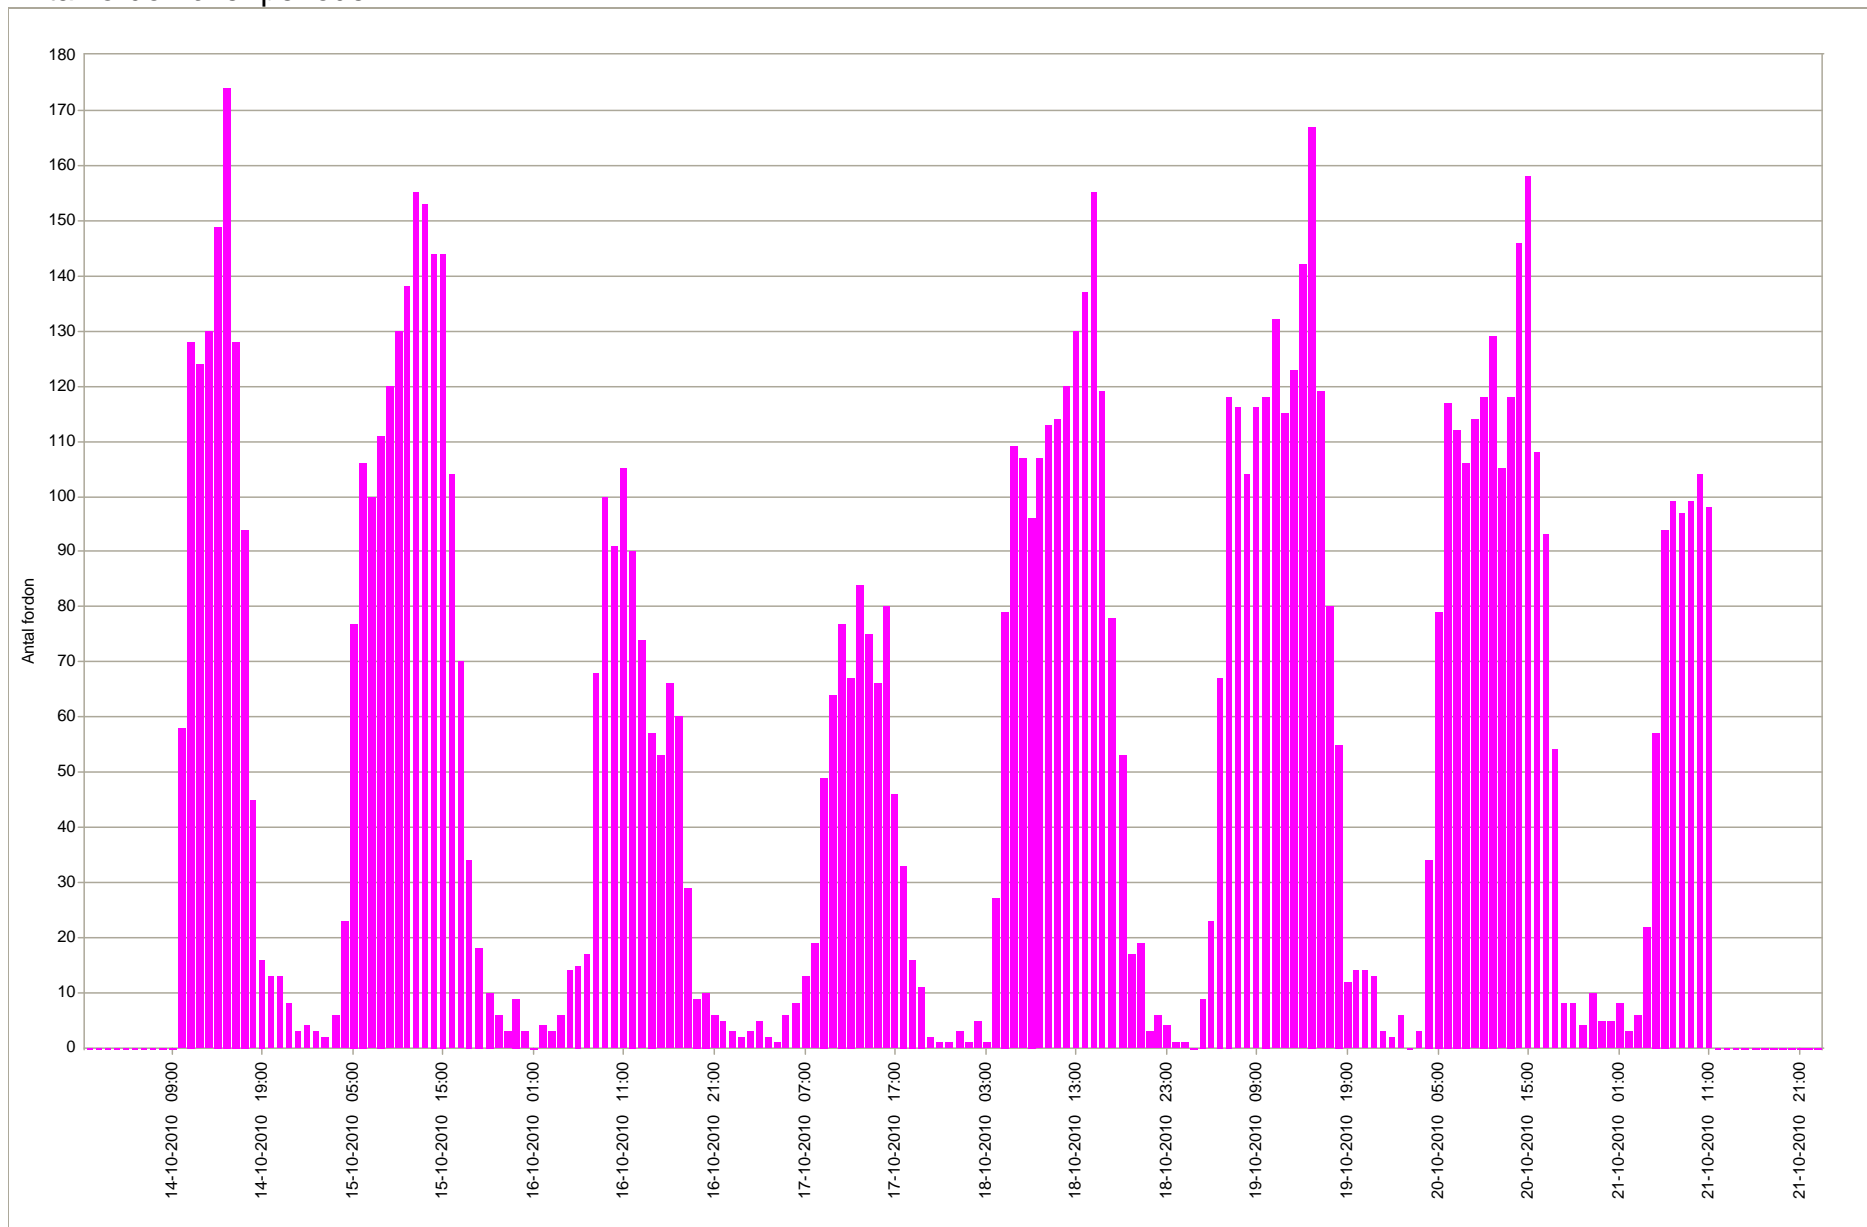

Hastighetsdisplay Industrigatan, Laholm

2010 1014 - 2010 10 21 (torsdag kl 11.00)

Antal fordon över perioden

Hastighetsdisplay Industrigatan, Laholm

2010 1014 - 2010 10 21 (torsdag kl 11.00)

Antal fordon på dygnet

Hastighetsdisplay Industrigatan, Laholm

2010 1014 - 2010 10 21 (torsdag kl 11.00)

Antal fordon inom hastighetsintervall

Hastighetsdisplay Industrigatan, Laholm

2010 10 14 - 2010 10 21 (torsdag kl 11.00)

Hastighet och antal fordon per veckodag

■ Max hastighet ■ 85 % kör i hastigheten eller lägre ■ Medelhastighet ■ Antal fordon