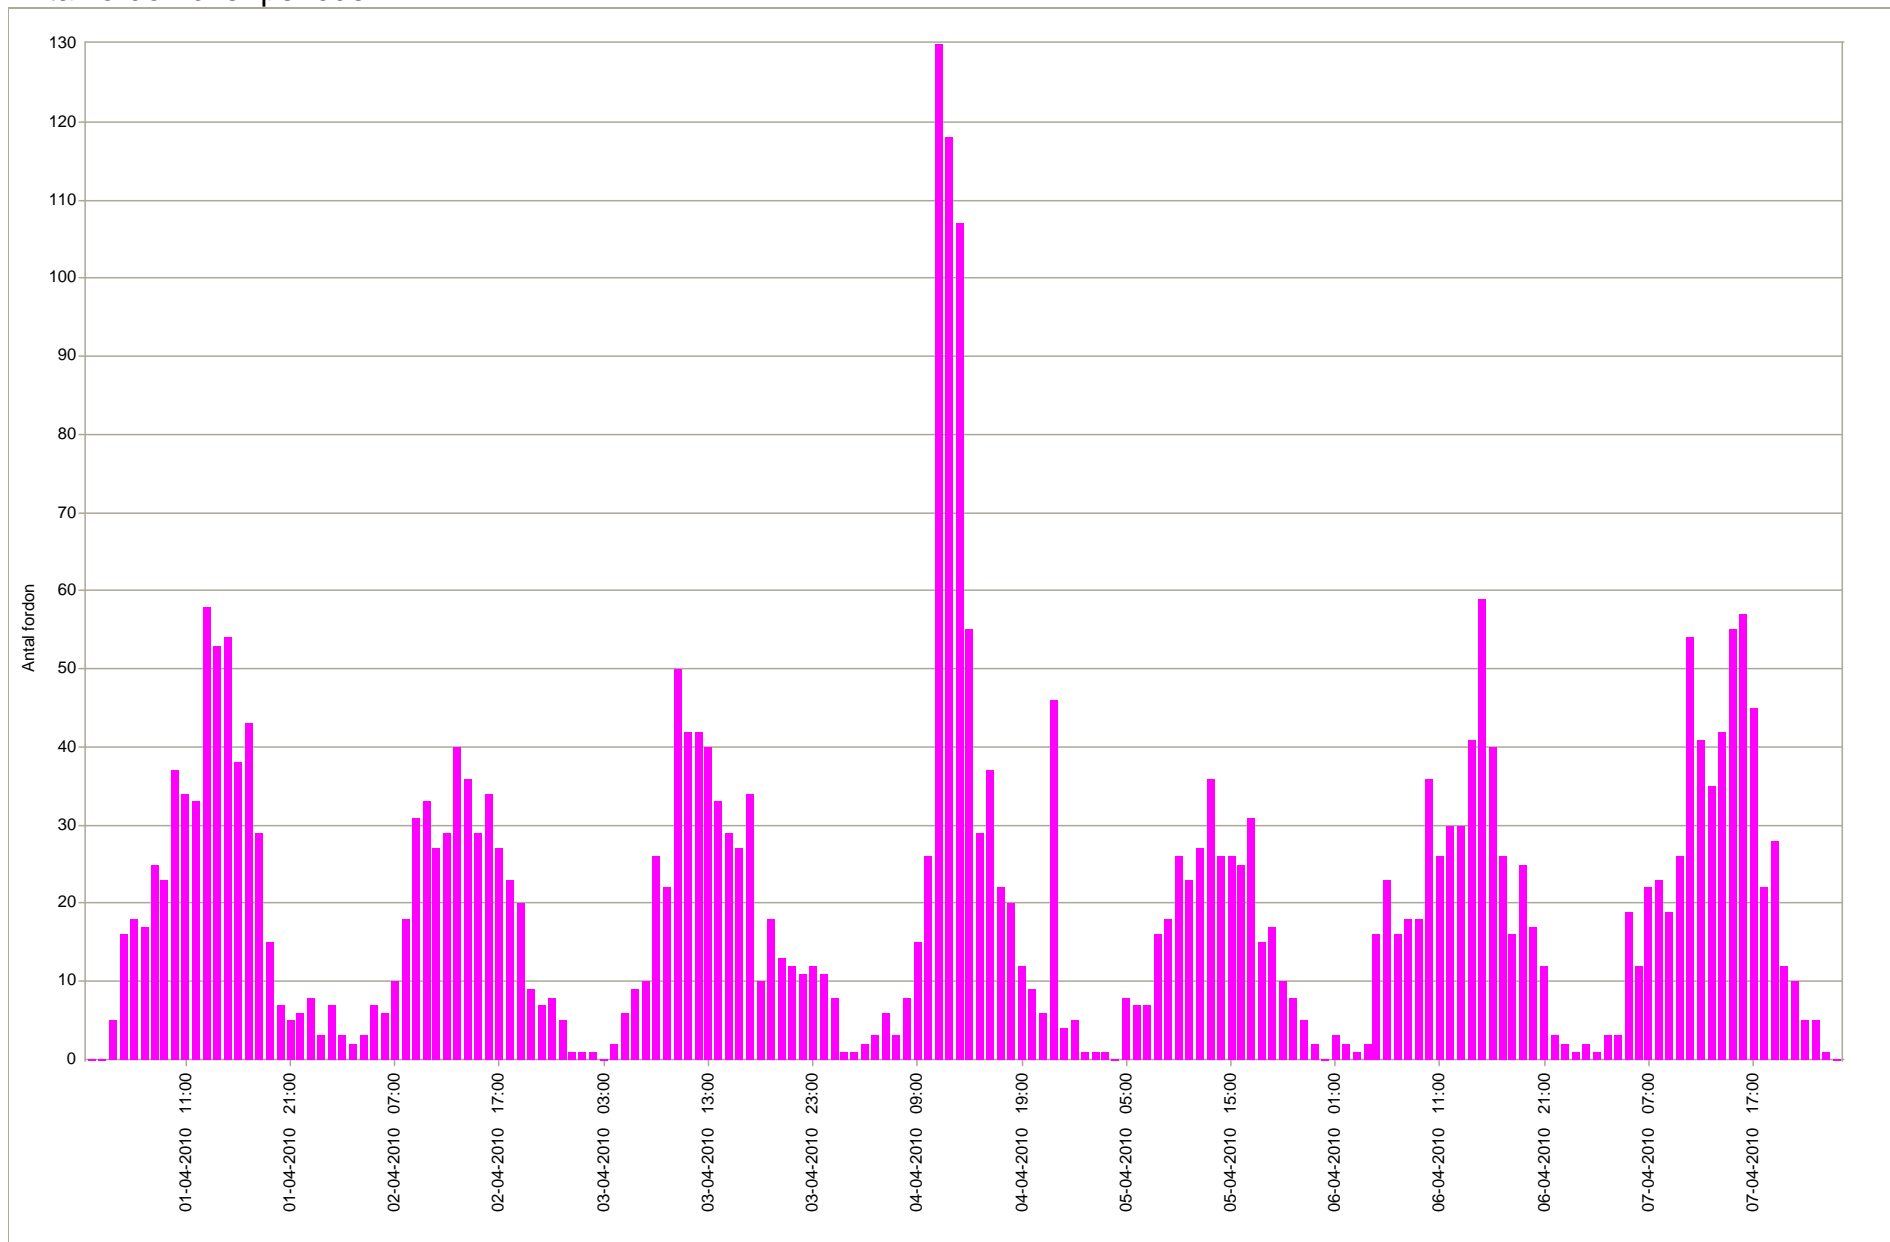

# Hastighetsdisplay Mellbystrandsvägen, Laholm

2010 04 01 - 2010 04 08 (torsdag kl. 02.00)

Antal fordon över perioden

# Hastighetsdisplay Mellbystrandsvägen, Laholm

2010 04 01 - 2010 04 08 (torsdag kl. 02.00)

Antal fordon på dygnet

# Hastighetsdisplay Mellbystrandsvägen, Laholm

2010 04 01 - 2010 04 08 (torsdag kl. 02.00)

Antal fordon inom hastighetsintervall

# Hastighetsdisplay Mellbystrandsvägen, Laholm

2010 04 01 - 2010 04 08 (torsdag kl. 02.00)

Hastighet och antal fordon per veckodag

■ Max hastighet ■ Medelhastighet från 85 % ■ Medelhastighet från 100 % ■ Antal fordon