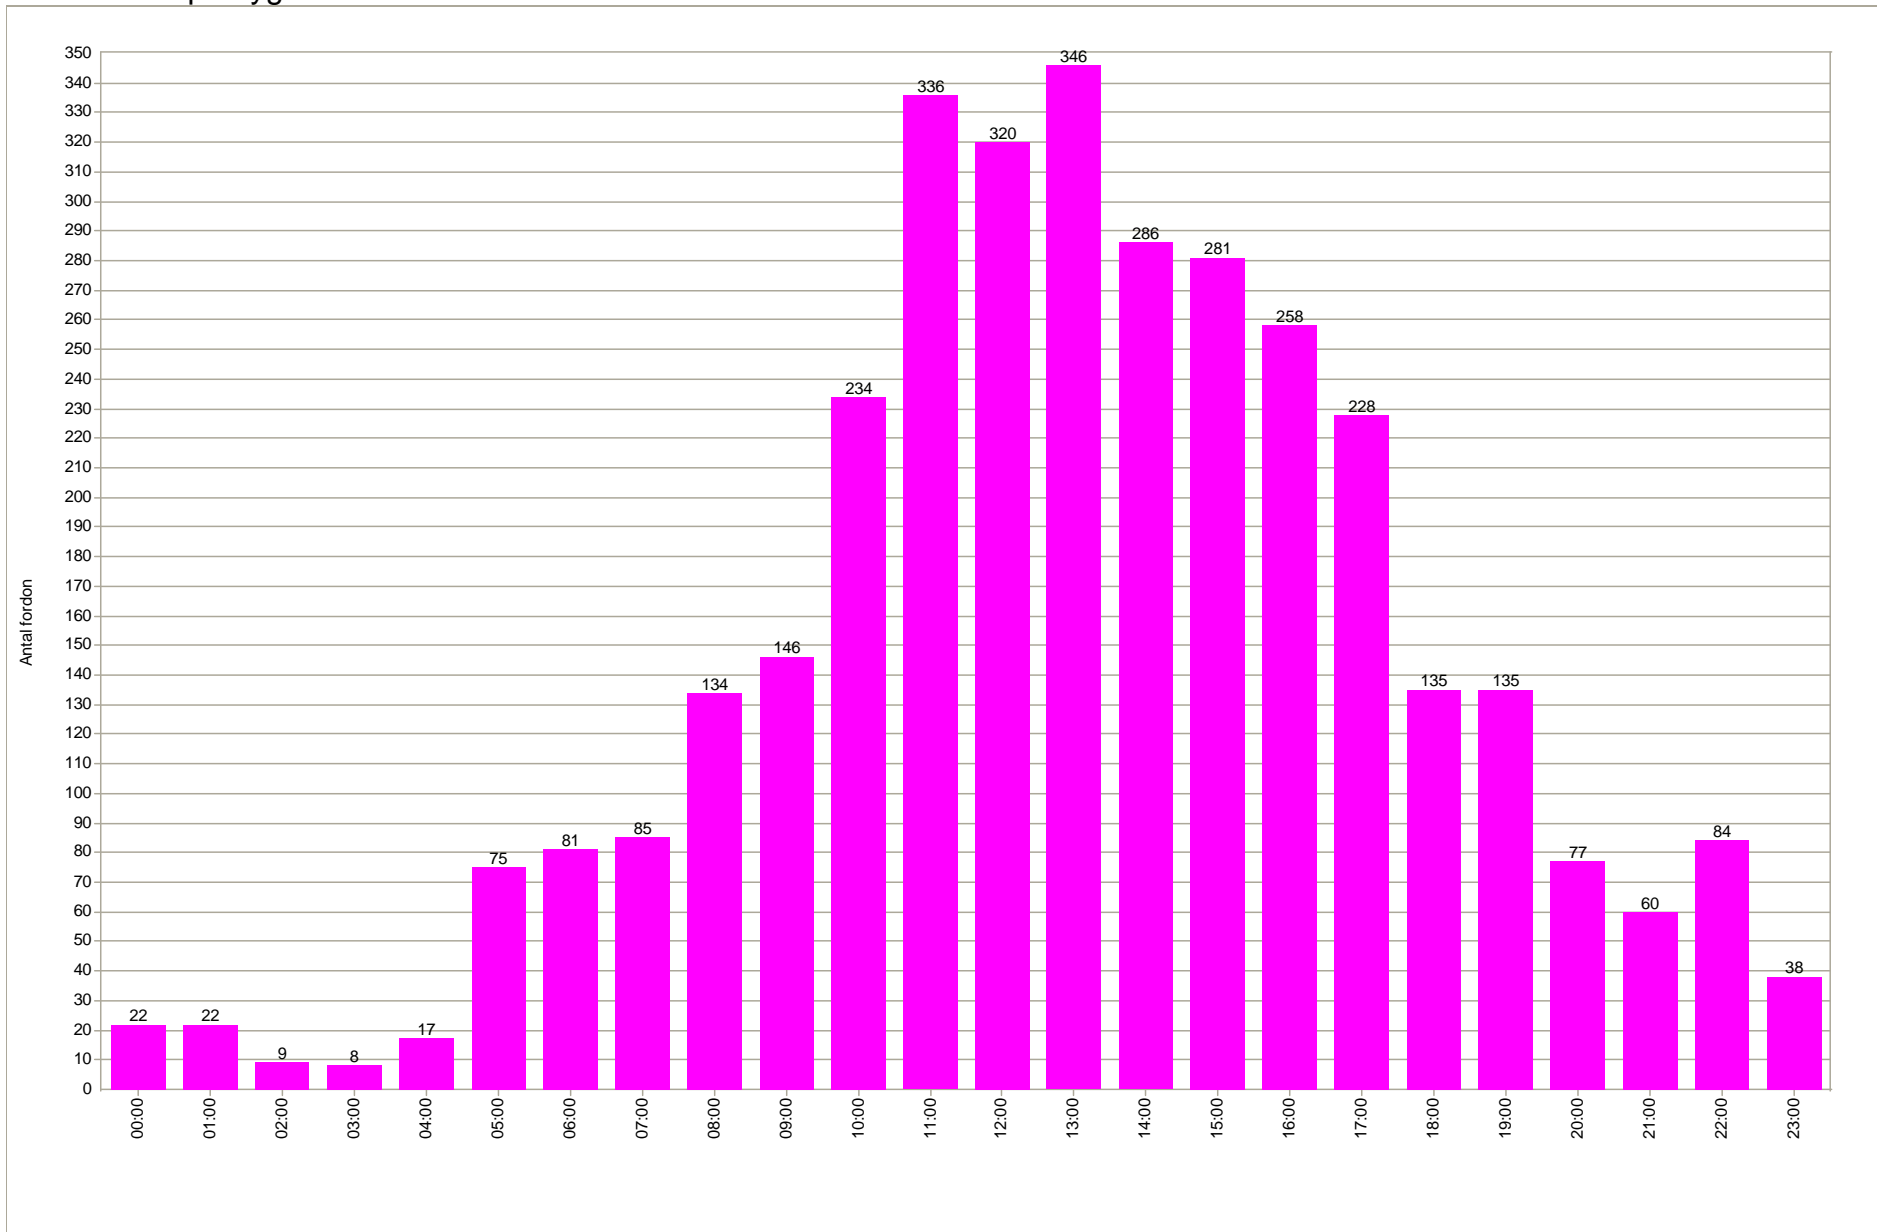

# Hastighetsdisplay Mellbystrandsvägen, Laholm

2010 04 01 - 2010 04 08 (torsdag kl. 02.00)

Antal fordon över perioden

# Hastighetsdisplay Mellbystrandsvägen, Laholm

2010 04 01 - 2010 04 08 (torsdag kl. 02.00)

Antal fordon på dygnet

# Hastighetsdisplay Mellbystrandsvägen, Laholm

2010 04 01 - 2010 04 08 (torsdag kl. 02.00)

Antal fordon inom hastighetsintervall

# Hastighetsdisplay Mellbystrandsvägen, Laholm

2010 04 01 - 2010 04 08 (torsdag kl. 02.00)

Hastighet och antal fordon per veckodag

■ Max hastighet ■ Medelhastighet från 85 % ■ Medelhastighet från 100 % ■ Antal fordon