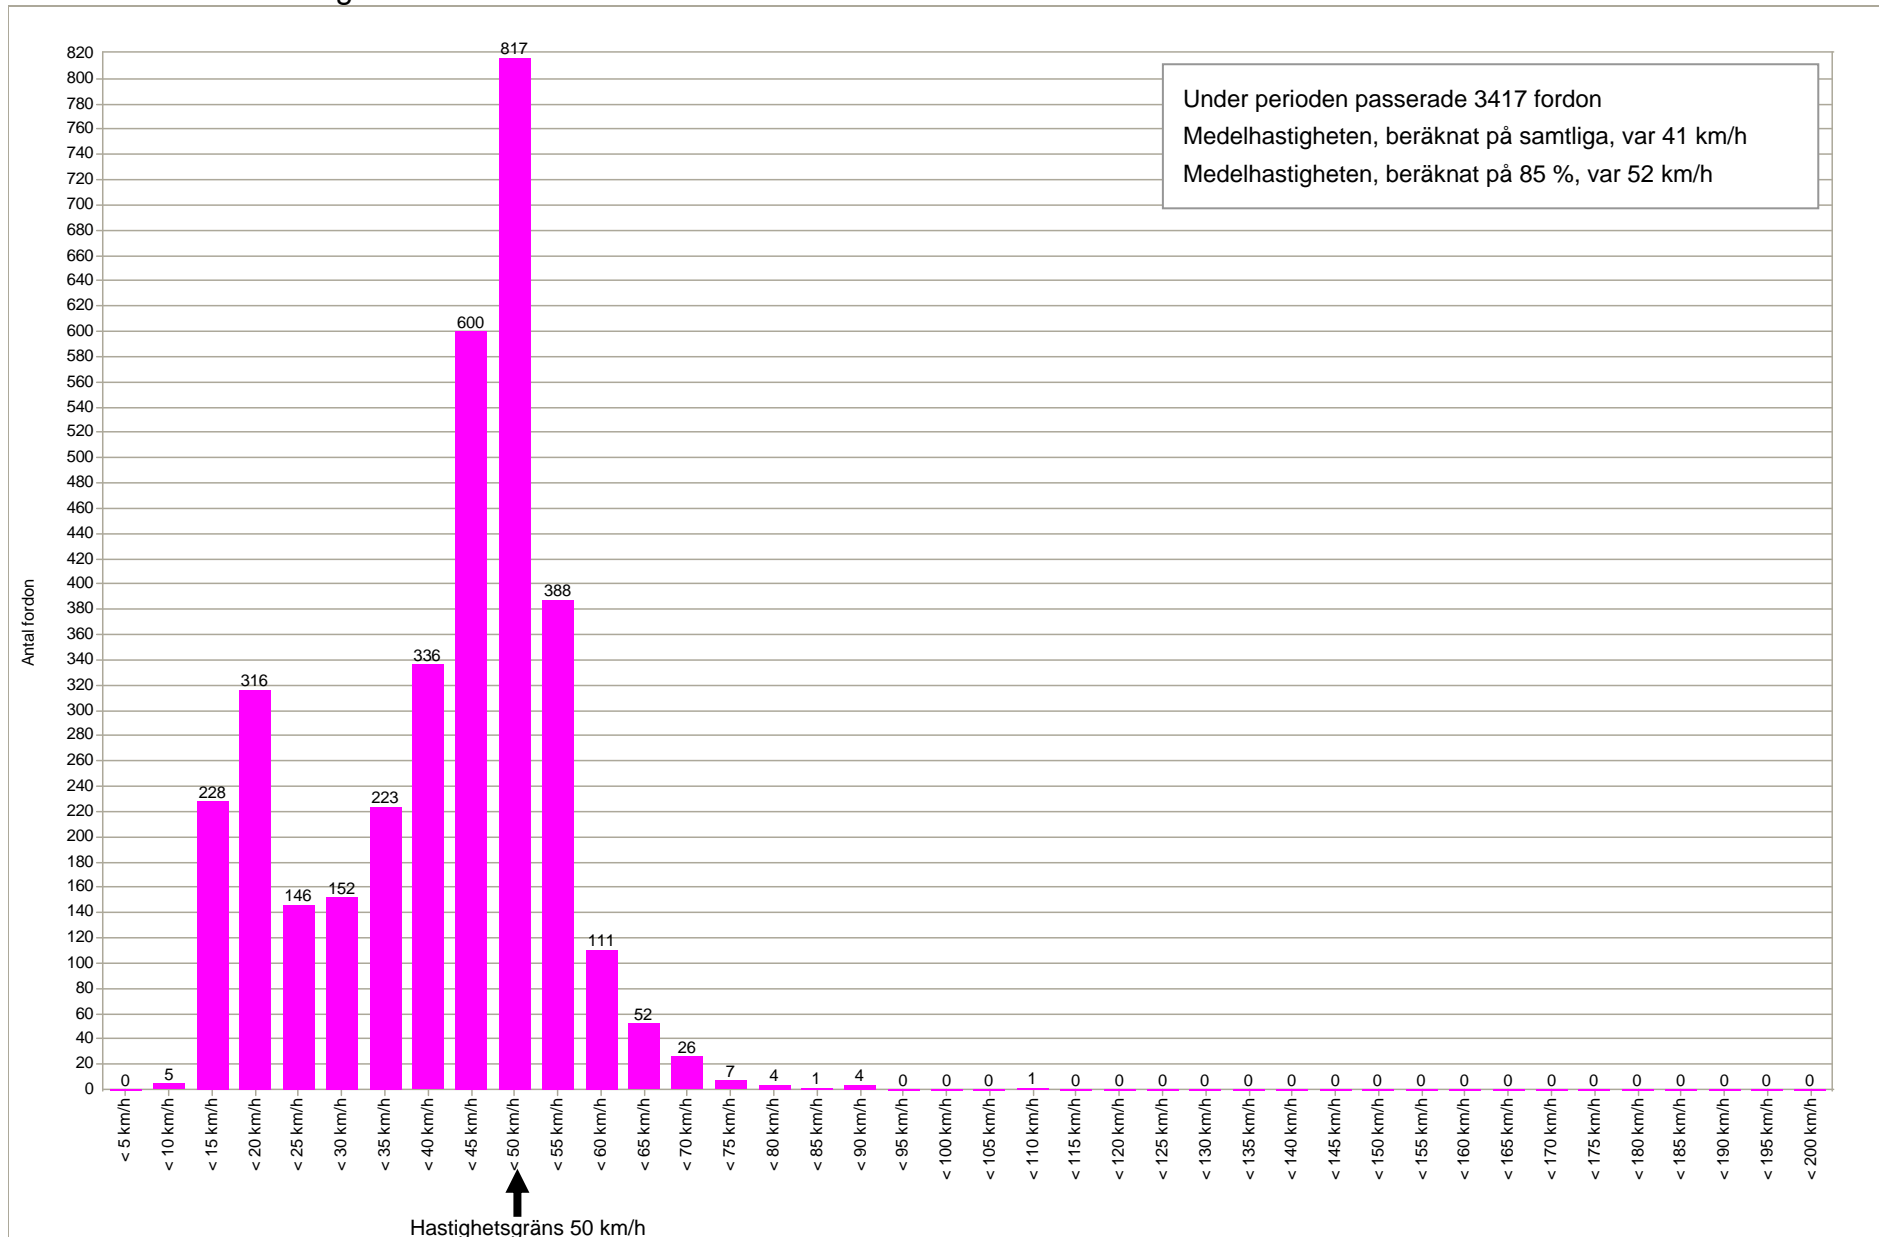

# Hastighetsdisplay Mellbystrandsvägen, Laholm

2010 04 01 - 2010 04 08 (torsdag kl. 02.00)

Antal fordon över perioden

# Hastighetsdisplay Mellbystrandsvägen, Laholm

2010 04 01 - 2010 04 08 (torsdag kl. 02.00)

Antal fordon på dygnet

# Hastighetsdisplay Mellbystrandsvägen, Laholm

2010 04 01 - 2010 04 08 (torsdag kl. 02.00)

Antal fordon inom hastighetsintervall