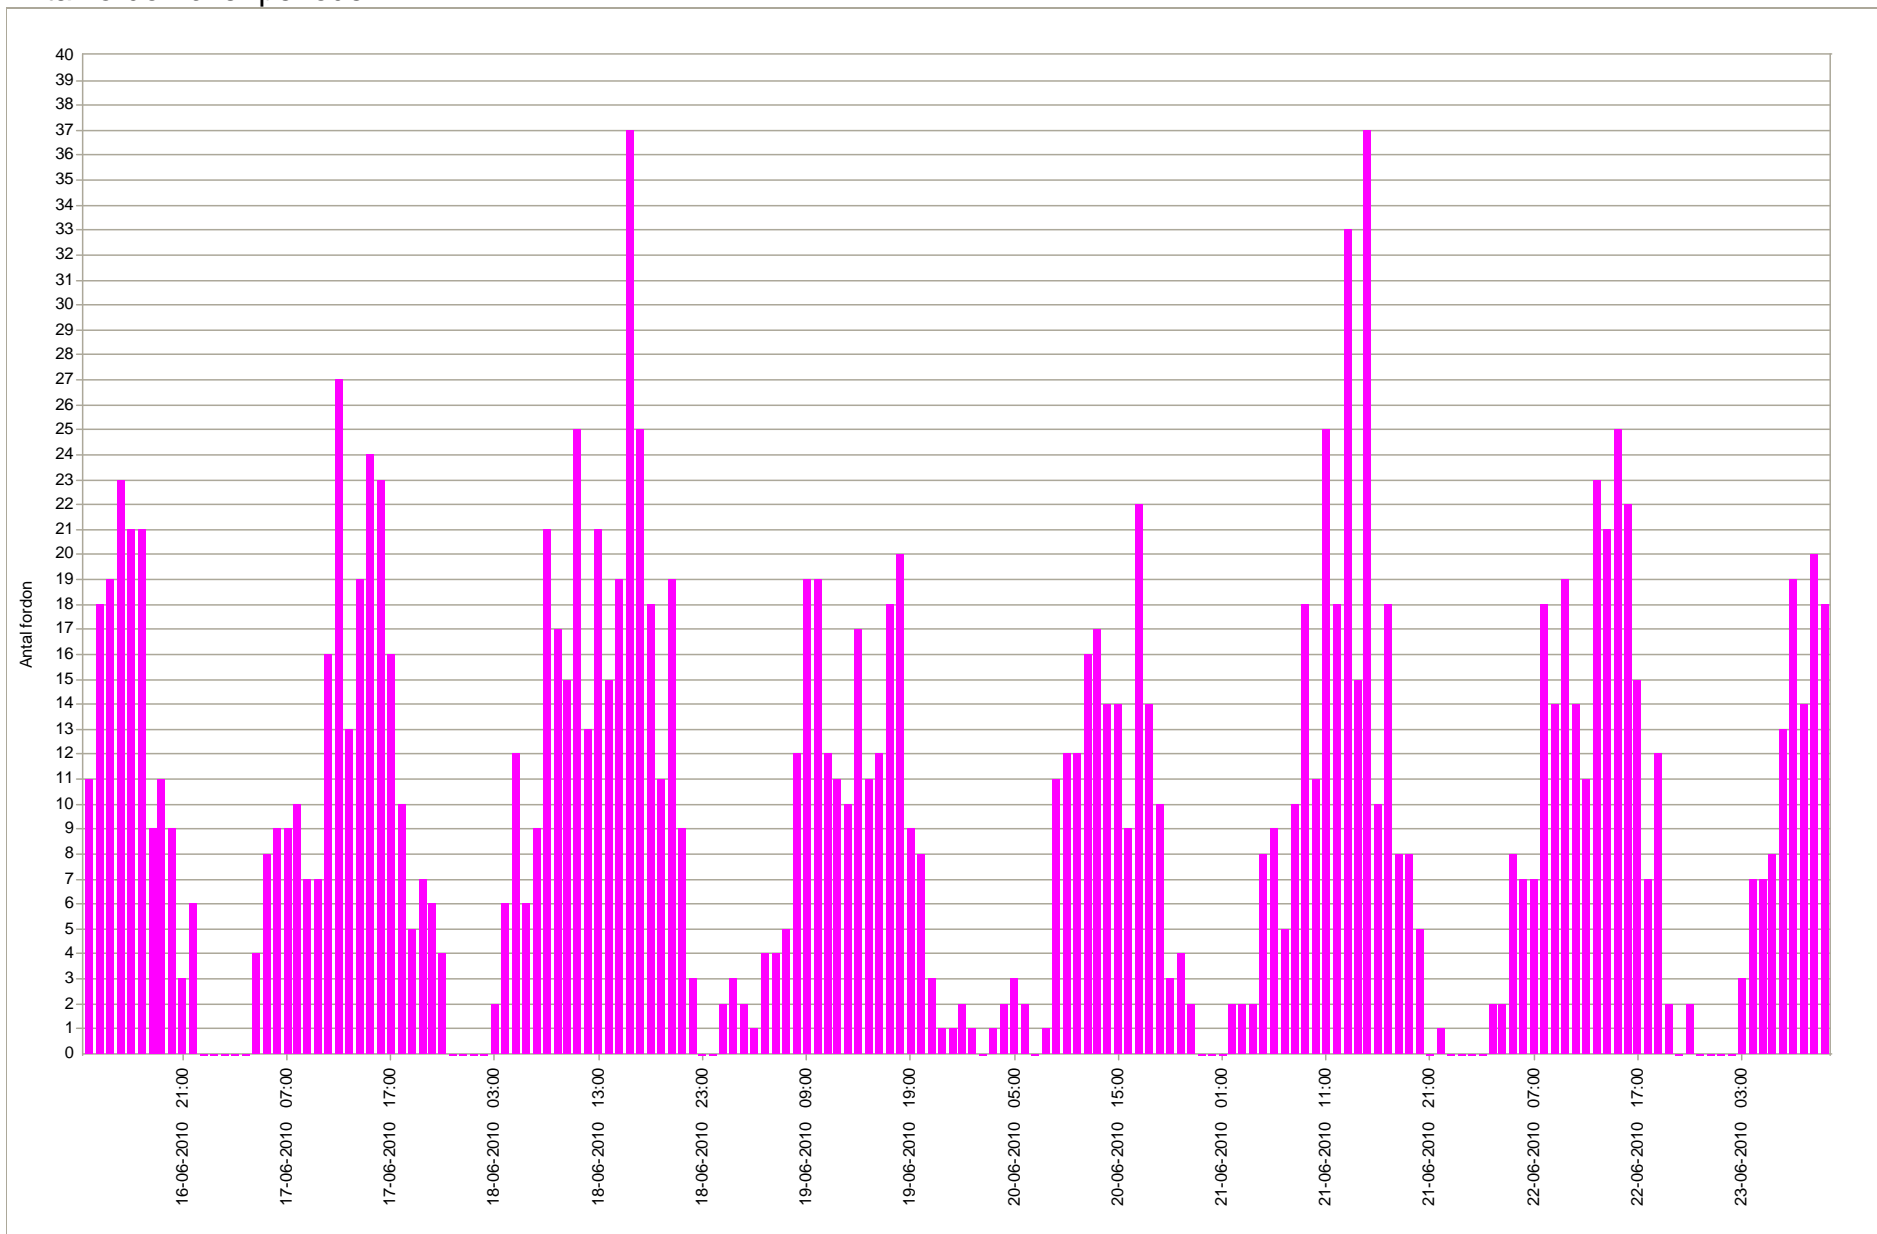

Hastighetsdisplay Veingevägen, Veinge

2010 06 16 - 2010 06 23 (måndag kl. 12.00)

Antal fordon över perioden

Hastighetsdisplay Veingevägen, Veinge

2010 06 16 - 2010 06 23 (måndag kl. 12.00)

Antal fordon på dygnet

Hastighetsdisplay Veingevägen, Veinge

2010 06 16 - 2010 06 23 (måndag kl. 12.00)

Antal fordon inom hastighetsintervall

Hastighetsdisplay Veingevägen, Veinge

2010 06 16 - 2010 06 23 (måndag kl. 12.00)

Hastighet och antal fordon per veckodag

■ Max hastighet ■ Medelhastighet från 85 % ■ Medelhastighet från 100 % ■ Antal fordon

Förklaring: Medelhastighet från 85 % ger ett värde där ytterligheterna i hastighet inte är medräknade.