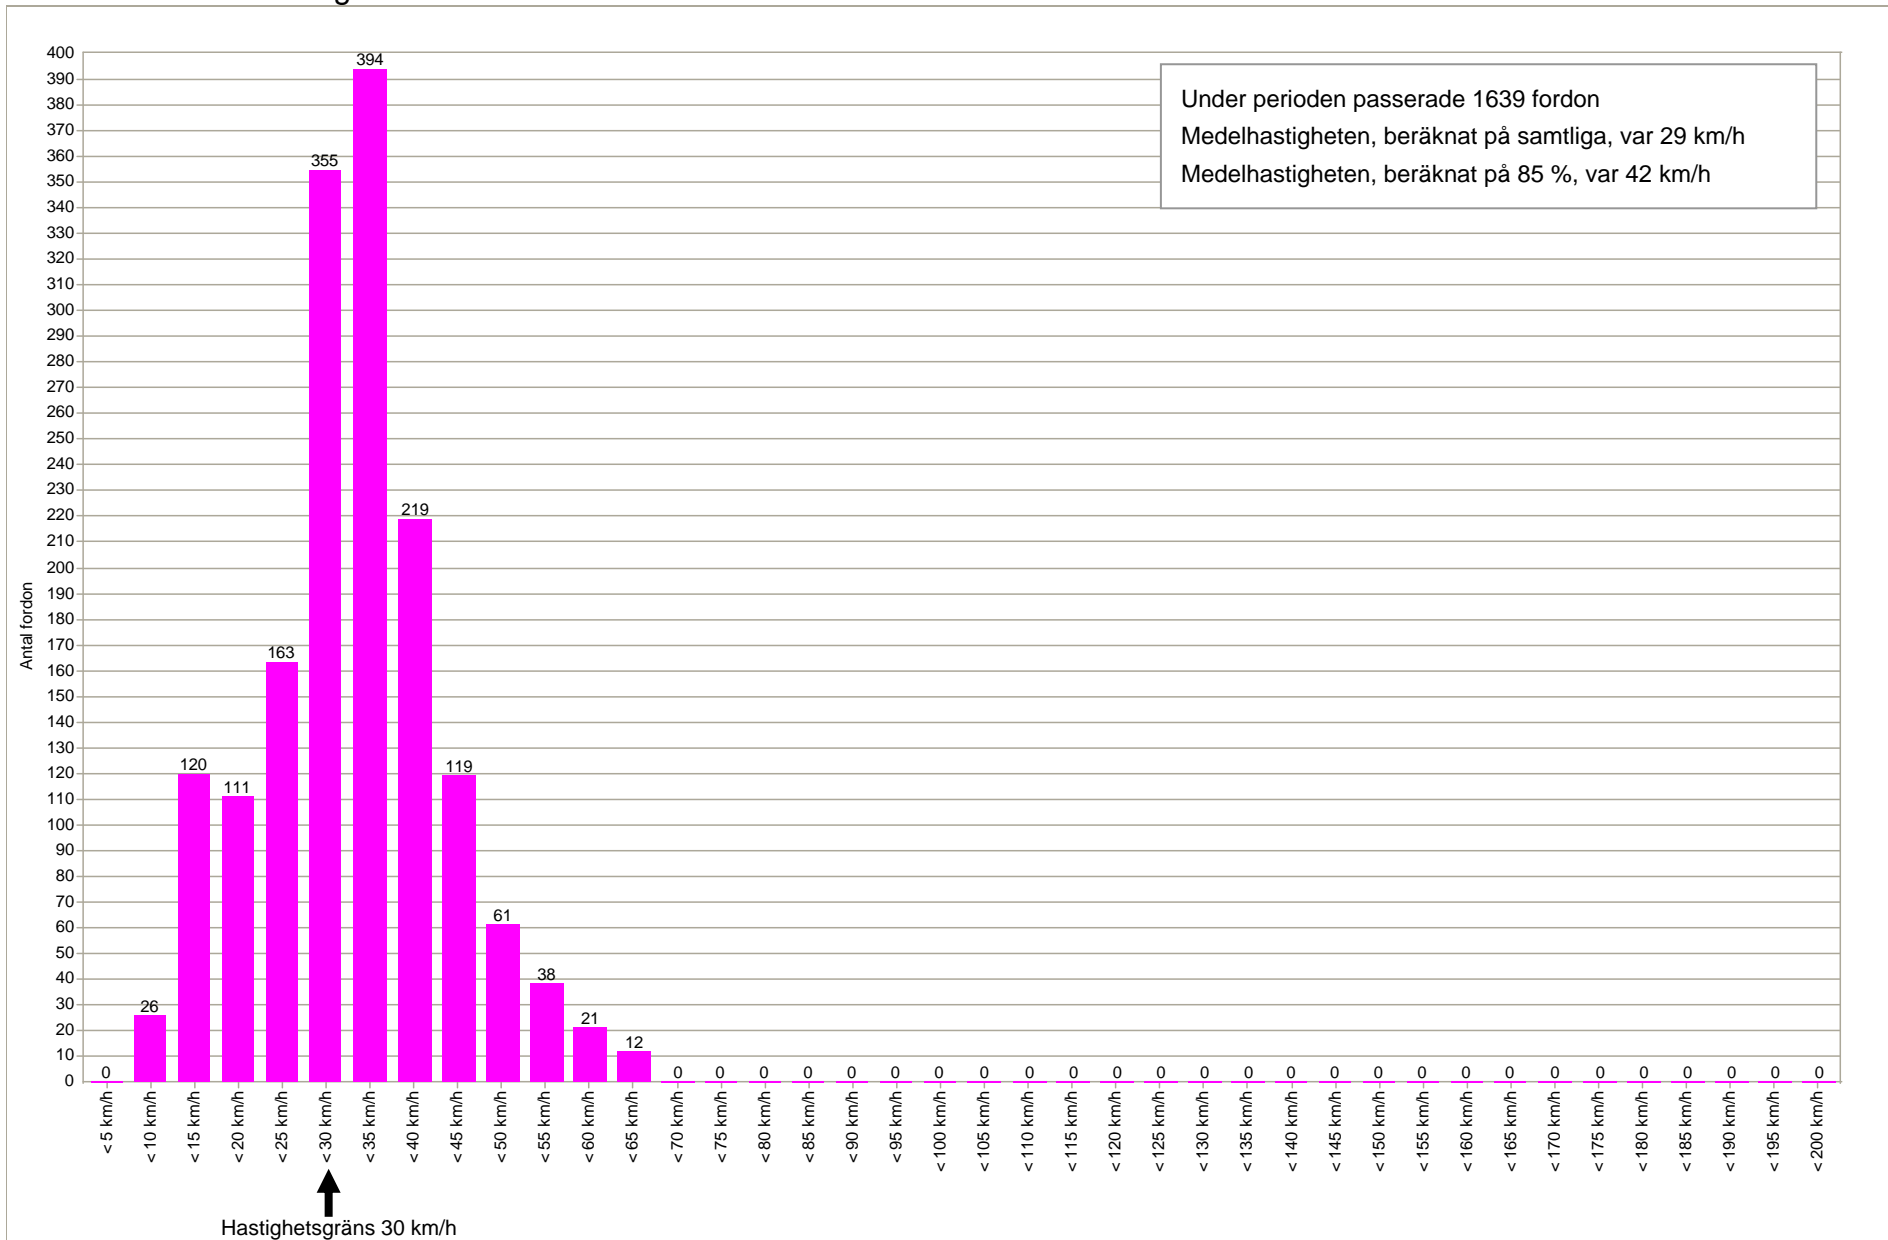

Hastighetsdisplay Veingevägen, Veinge

2010 06 16 - 2010 06 23 (måndag kl. 12.00)

Antal fordon över perioden

Hastighetsdisplay Veingevägen, Veinge

2010 06 16 - 2010 06 23 (måndag kl. 12.00)

Antal fordon på dygnet

Hastighetsdisplay Veingevägen, Veinge

2010 06 16 - 2010 06 23 (måndag kl. 12.00)

Antal fordon inom hastighetsintervall

Hastighetsdisplay Veingevägen, Veinge

2010 06 16 - 2010 06 23 (måndag kl. 12.00)

Hastighet och antal fordon per veckodag

■ Max hastighet ■ Medelhastighet från 85 % ■ Medelhastighet från 100 % ■ Antal fordon

Förklaring: Medelhastighet från 85 % ger ett värde där ytterligheterna i hastighet inte är medräknade.