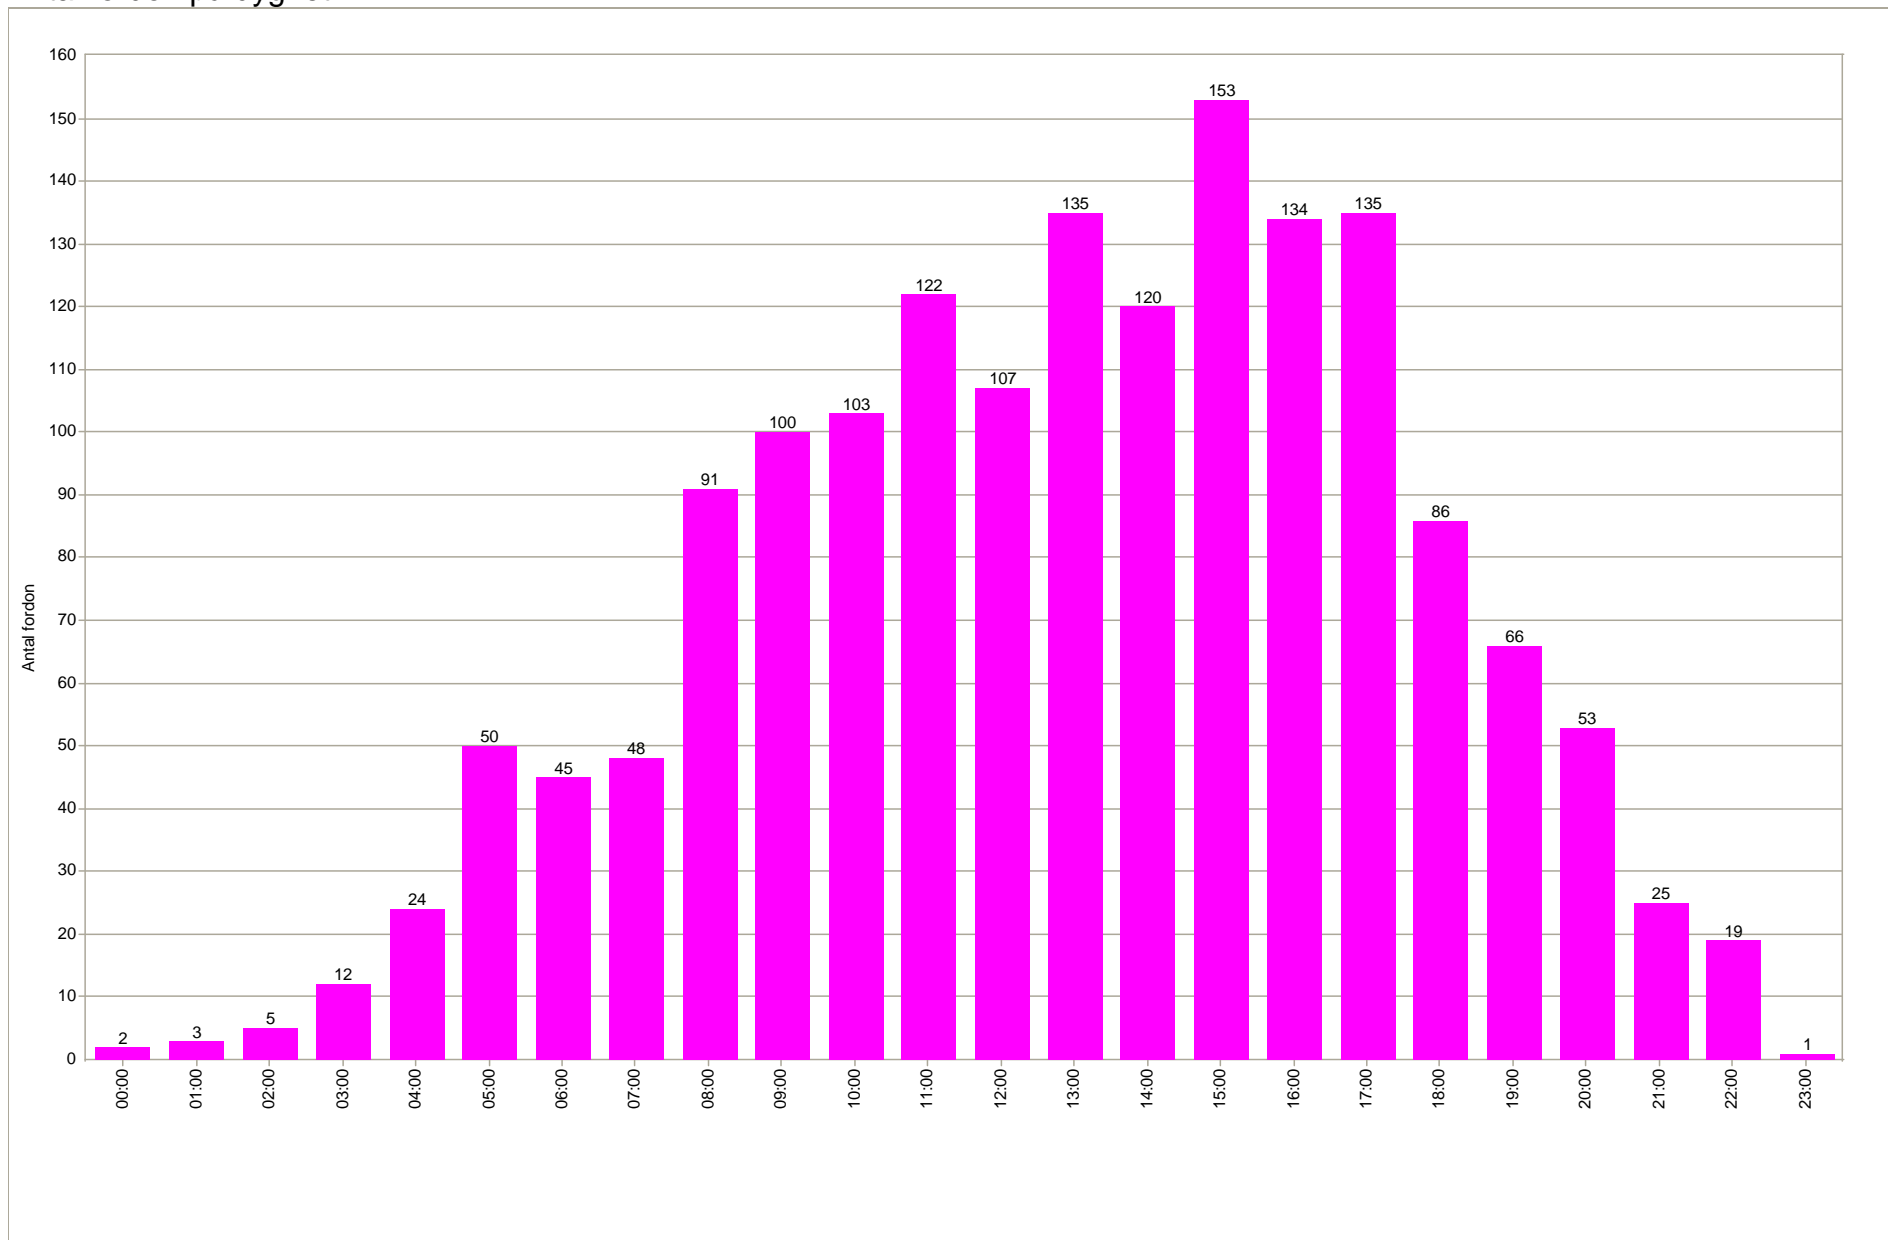

Hastighetsdisplay Veingevägen, Veinge

2010 06 16 - 2010 06 23 (måndag kl. 12.00)

Antal fordon över perioden

Hastighetsdisplay Veingevägen, Veinge

2010 06 16 - 2010 06 23 (måndag kl. 12.00)

Antal fordon på dygnet

Hastighetsdisplay Veingevägen, Veinge

2010 06 16 - 2010 06 23 (måndag kl. 12.00)

Antal fordon inom hastighetsintervall

Hastighetsdisplay Veingevägen, Veinge

2010 06 16 - 2010 06 23 (måndag kl. 12.00)

Hastighet och antal fordon per veckodag

■ Max hastighet ■ Medelhastighet från 85 % ■ Medelhastighet från 100 % ■ Antal fordon

Förklaring: Medelhastighet från 85 % ger ett värde där ytterligheterna i hastighet inte är medräknade.