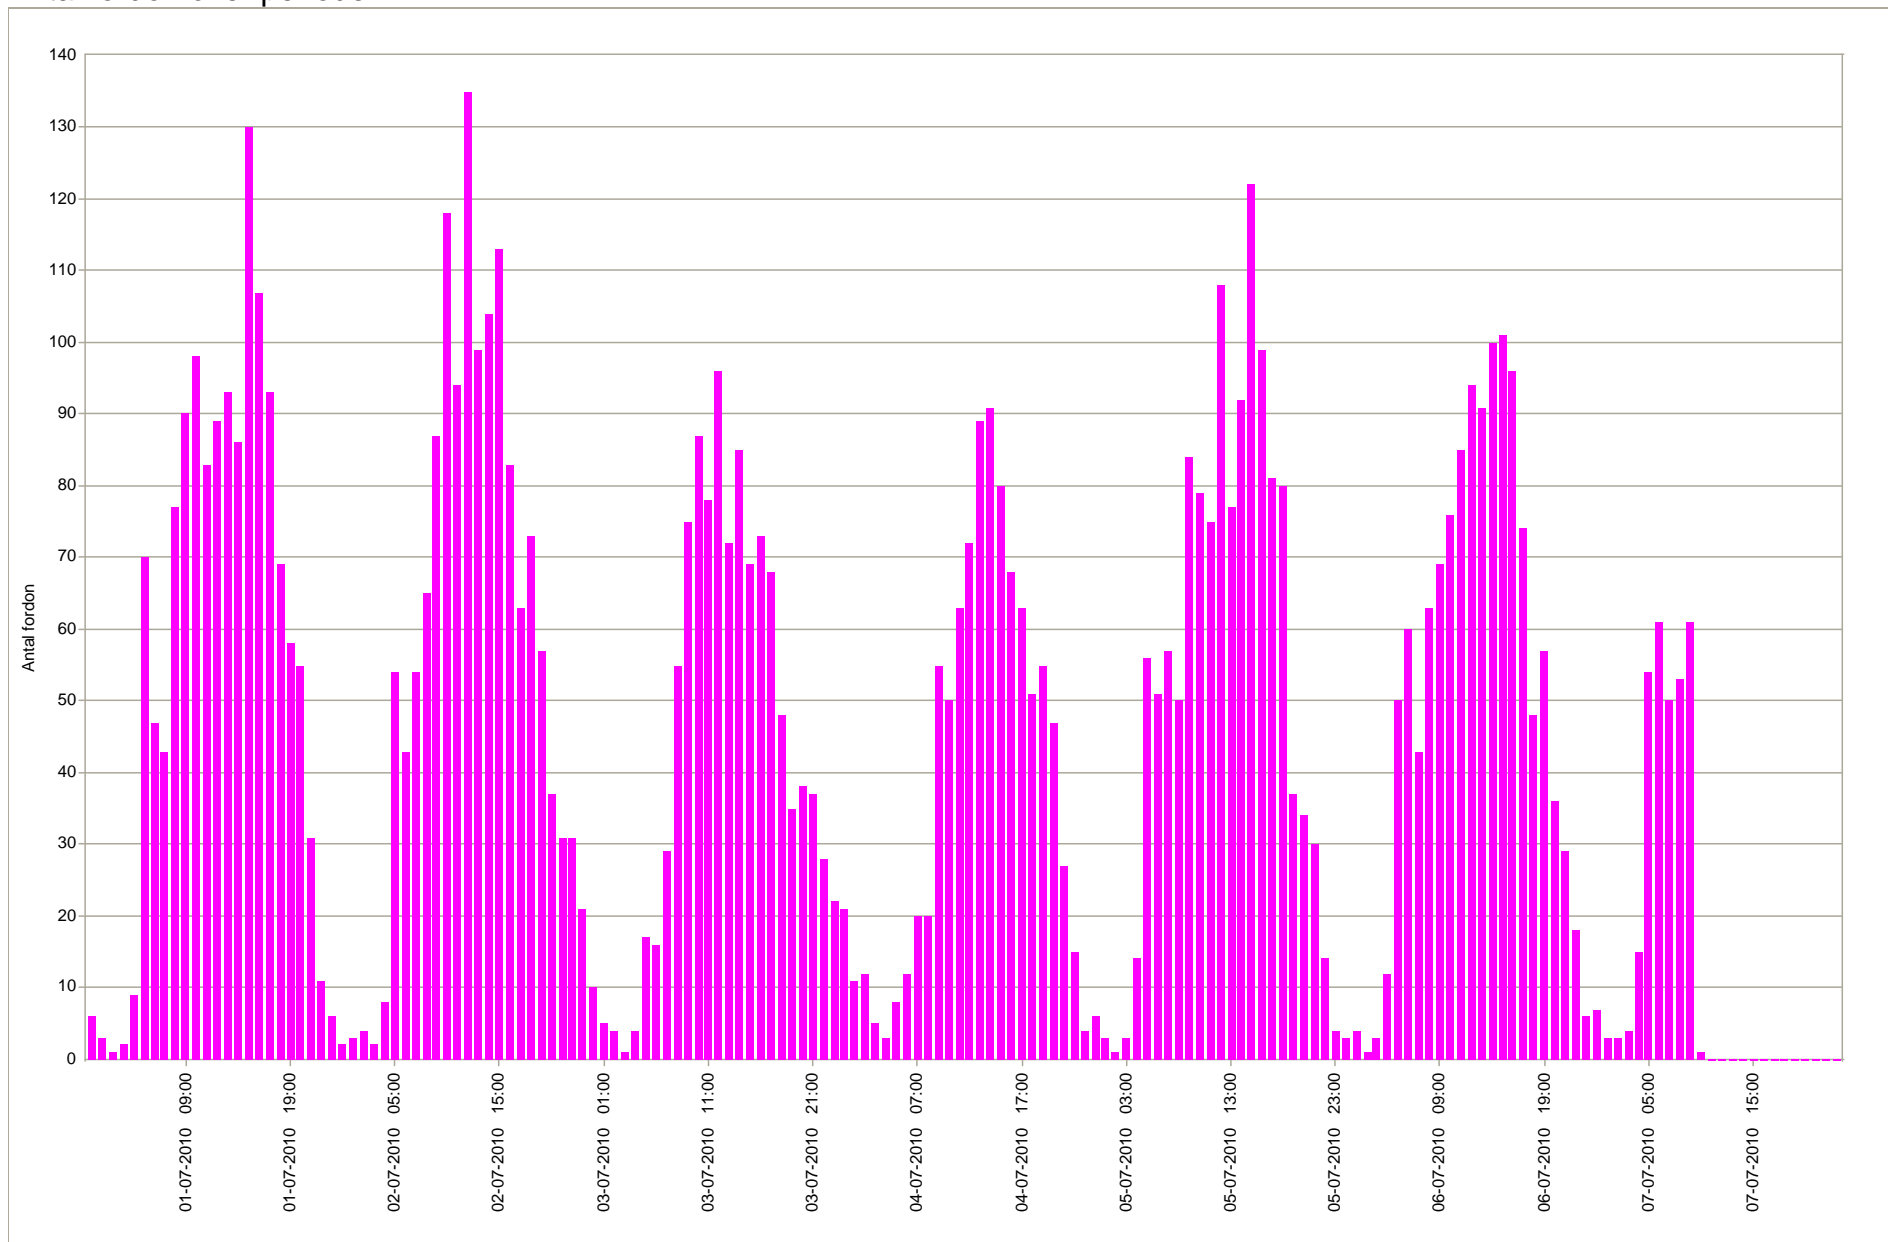

Hastighetsdisplay Fridhemsvägen, Lilla Tjärby

2010 07 01 - 2010 07 07 (torsdag kl.00 -onsdag kl.11.00)

Antal fordon över perioden

Hastighetsdisplay Fridhemsvägen, Lilla Tjärby

2010 07 01 - 2010 07 07 (torsdag kl.00 -onsdag kl.11.00)

Antal fordon på dygnet

Hastighetsdisplay Fridhemsvägen, Lilla Tjärby

2010 07 01 - 2010 07 07 (torsdag kl.00 -onsdag kl.11.00)

Antal fordon inom hastighetsintervall

Hastighetsdisplay Fridhemsvägen, Lilla Tjärby

2010 07 01 - 2010 07 07 (torsdag kl.00 -onsdag kl.11.00)

Hastighet och antal fordon per veckodag

■ Max hastighet ■ Medelhastighet från 85 % ■ Medelhastighet från 100 % ■ Antal fordon

Förklaring: Medelhastighet från 85 % ger ett värde där ytterligheterna i hastighet inte är medräknade.