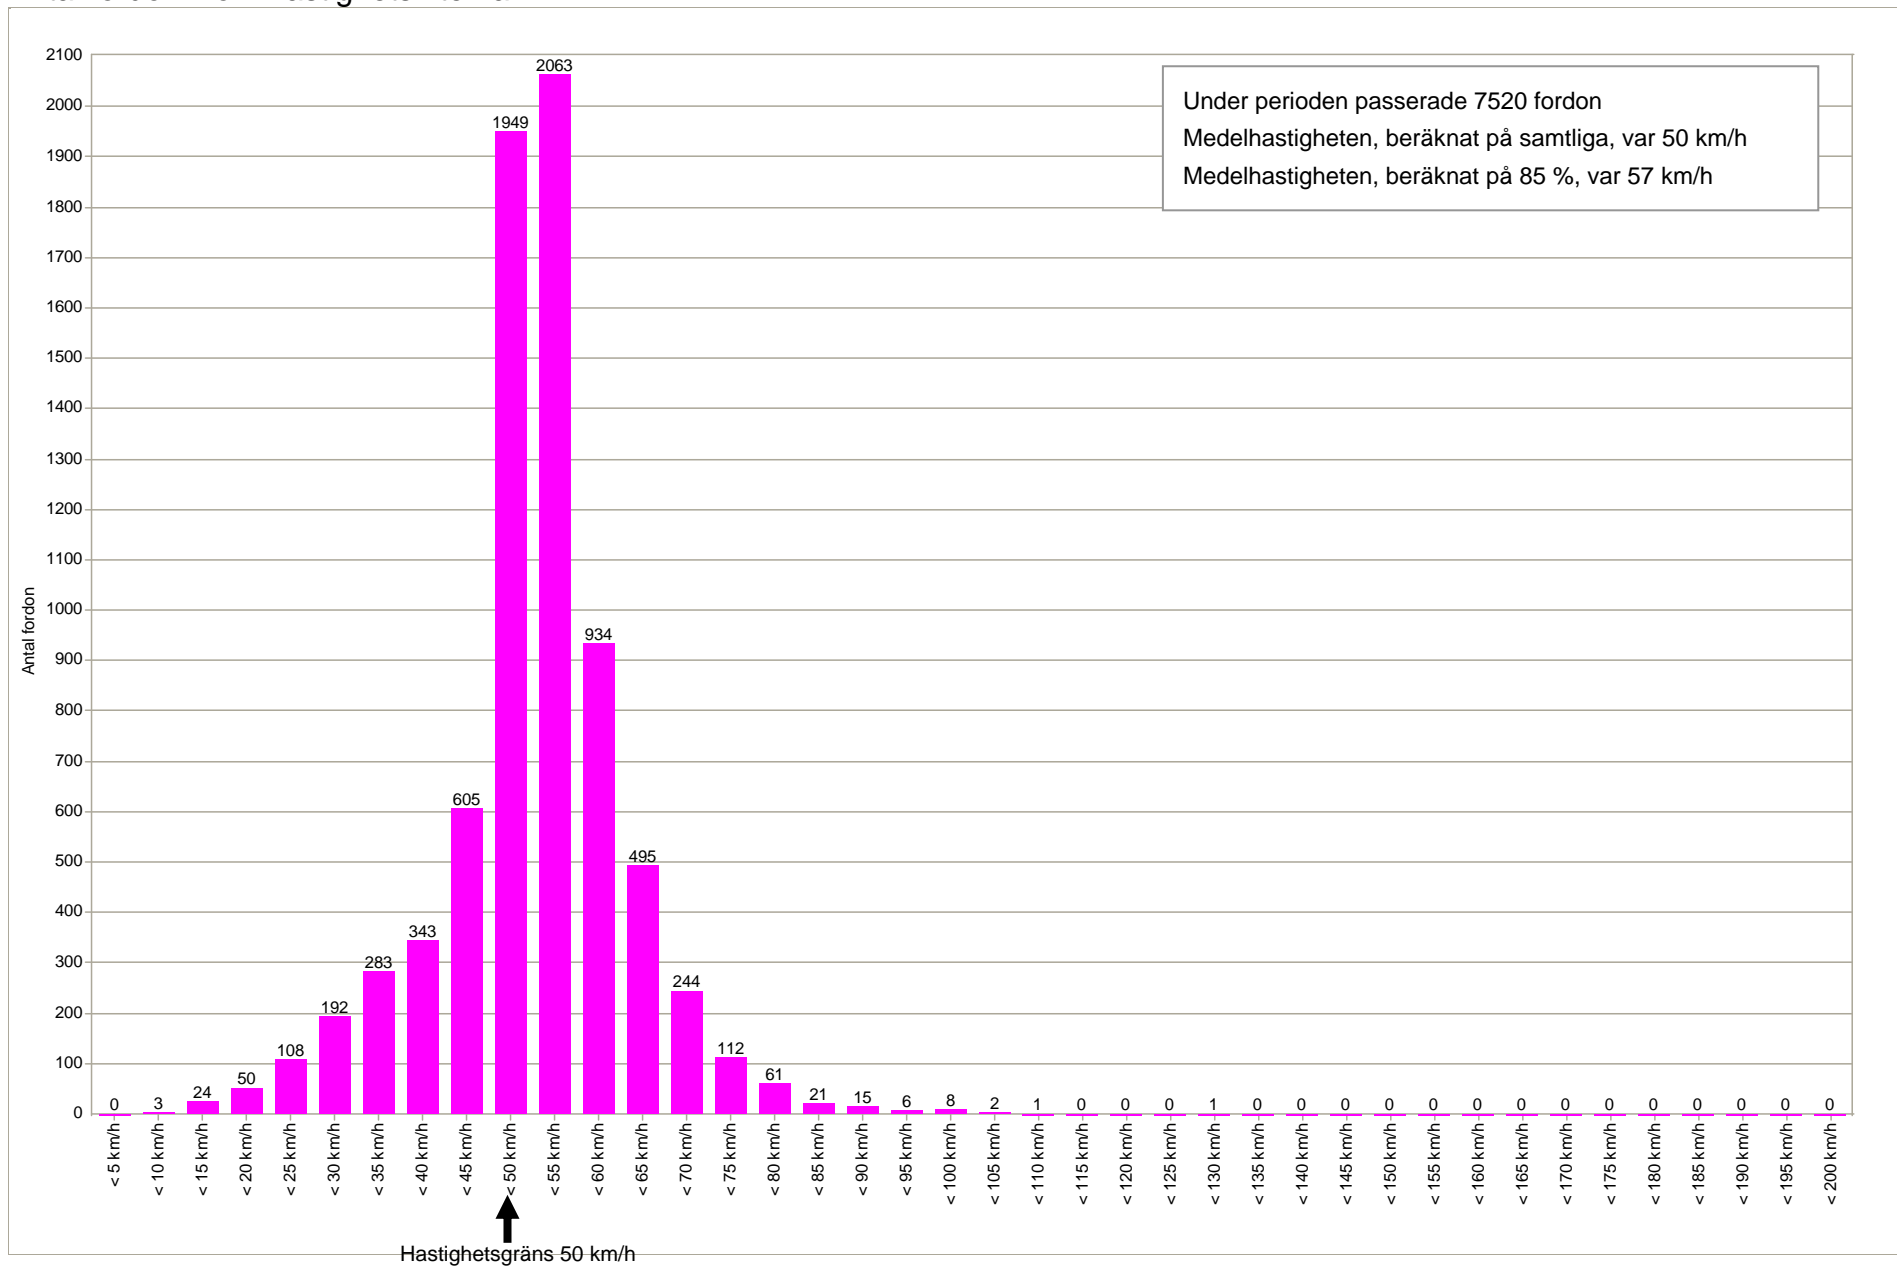

Hastighetsdisplay Fridhemsvägen, Lilla Tjärby

2010 07 01 - 2010 07 07 (torsdag kl.00 -onsdag kl.11.00)

Antal fordon över perioden

Hastighetsdisplay Fridhemsvägen, Lilla Tjärby

2010 07 01 - 2010 07 07 (torsdag kl.00 -onsdag kl.11.00)

Antal fordon på dygnet

Hastighetsdisplay Fridhemsvägen, Lilla Tjärby

2010 07 01 - 2010 07 07 (torsdag kl.00 -onsdag kl.11.00)

Antal fordon inom hastighetsintervall

Hastighetsdisplay Fridhemsvägen, Lilla Tjärby

2010 07 01 - 2010 07 07 (torsdag kl.00 -onsdag kl.11.00)

Hastighet och antal fordon per veckodag

■ Max hastighet ■ Medelhastighet från 85 % ■ Medelhastighet från 100 % ■ Antal fordon

Förklaring: Medelhastighet från 85 % ger ett värde där ytterligheterna i hastighet inte är medräknade.