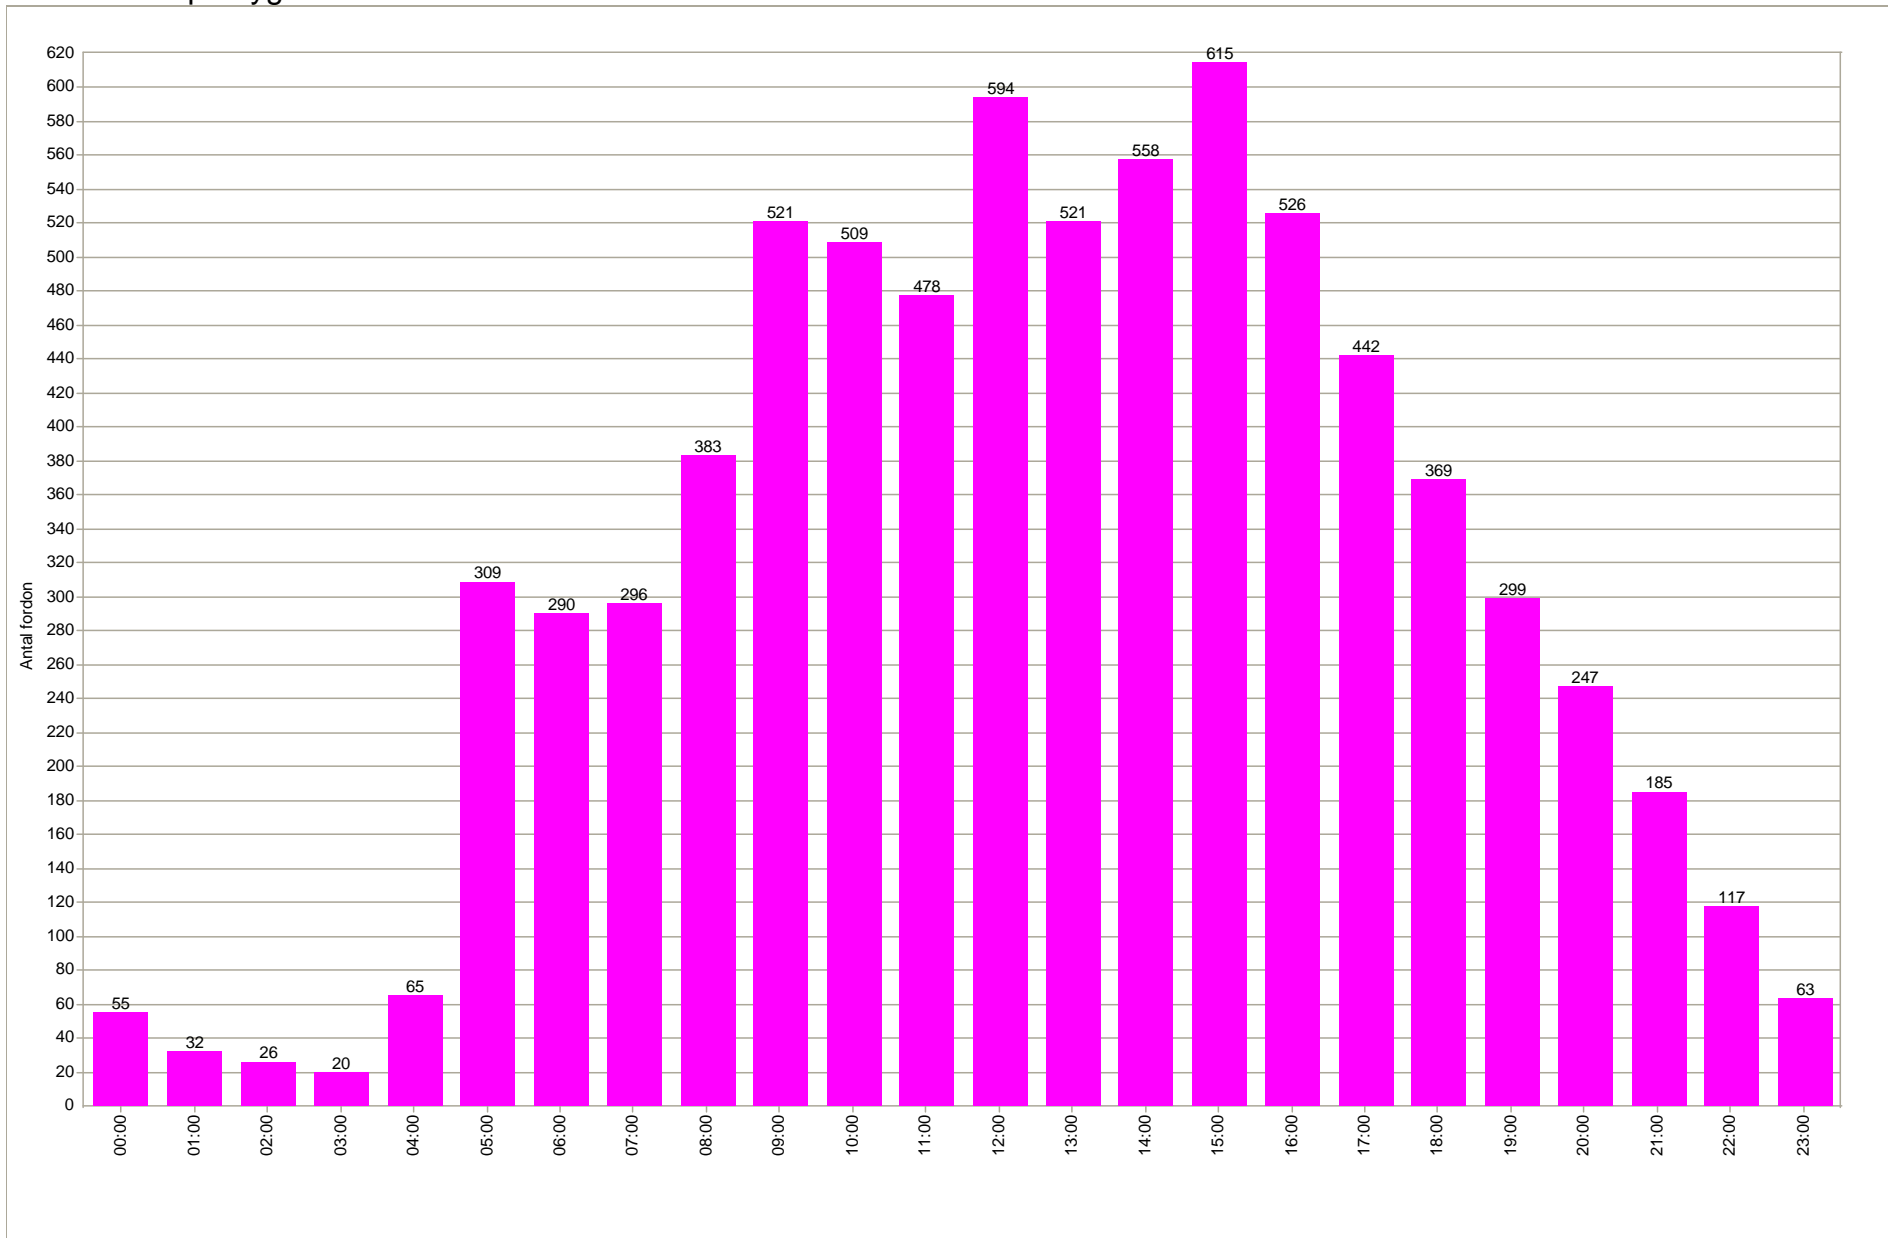

Hastighetsdisplay Fridhemsvägen, Lilla Tjärby

2010 07 01 - 2010 07 07 (torsdag kl.00 -onsdag kl.11.00)

Antal fordon över perioden

Hastighetsdisplay Fridhemsvägen, Lilla Tjärby

2010 07 01 - 2010 07 07 (torsdag kl.00 -onsdag kl.11.00)

Antal fordon på dygnet

Hastighetsdisplay Fridhemsvägen, Lilla Tjärby

2010 07 01 - 2010 07 07 (torsdag kl.00 -onsdag kl.11.00)

Antal fordon inom hastighetsintervall

Hastighetsdisplay Fridhemsvägen, Lilla Tjärby

2010 07 01 - 2010 07 07 (torsdag kl.00 -onsdag kl.11.00)

Hastighet och antal fordon per veckodag

■ Max hastighet ■ Medelhastighet från 85 % ■ Medelhastighet från 100 % ■ Antal fordon

Förklaring: Medelhastighet från 85 % ger ett värde där ytterligheterna i hastighet inte är medräknade.