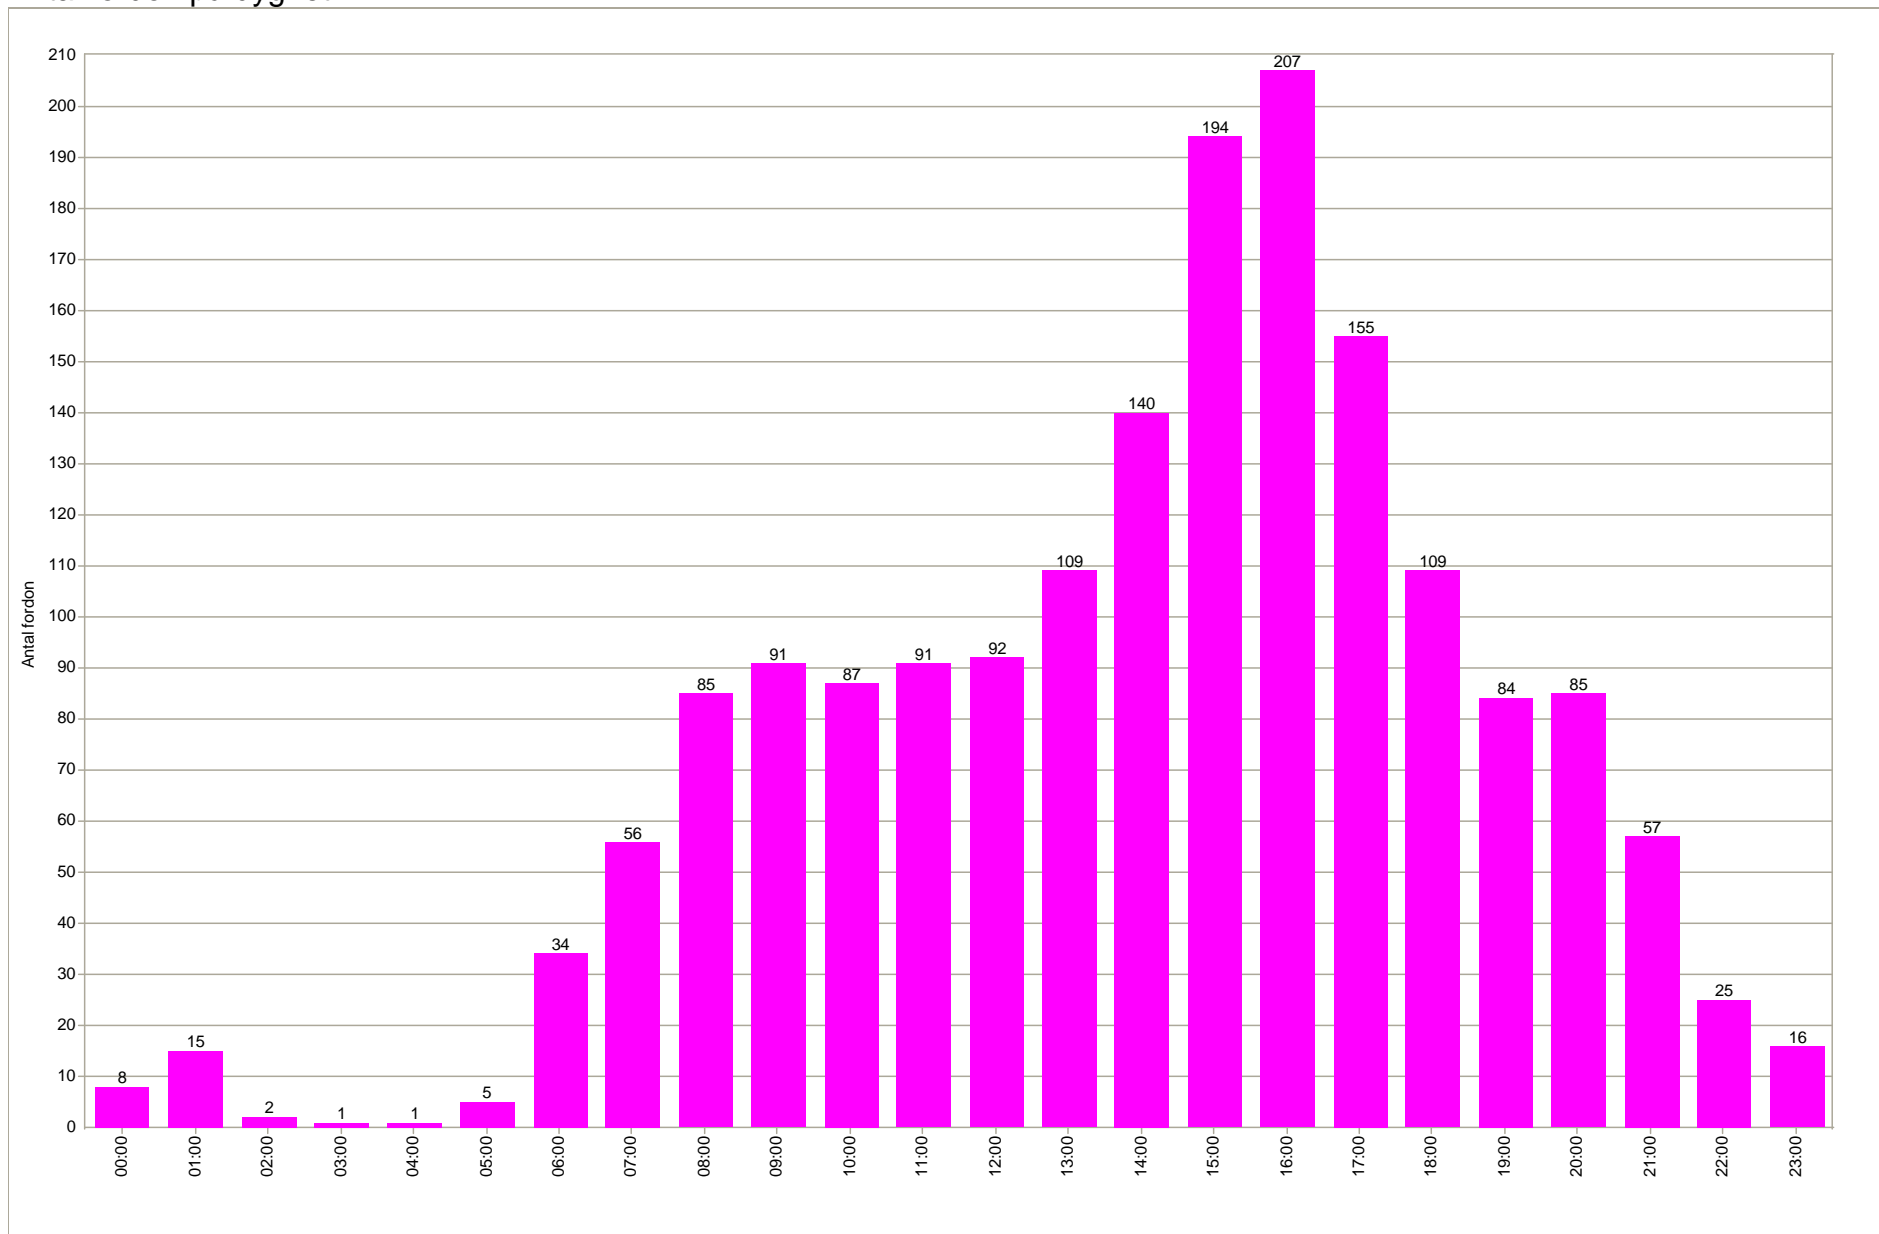

Hastighetsdisplay Ringvägen, Laholm

2010 07 09 - 2010 07 16 (fredag kl.12.00–fredag kl.9.00)

Antal fordon över perioden

Hastighetsdisplay Ringvägen, Laholm

2010 07 09 - 2010 07 16 (fredag kl.12.00–fredag kl.9.00)

Antal fordon på dygnet

Hastighetsdisplay Ringvägen, Laholm

2010 07 09 - 2010 07 16 (fredag kl.12.00–fredag kl.9.00)

Antal fordon inom hastighetsintervall

Hastighetsdisplay Ringvägen, Laholm

2010 07 09 - 2010 07 16 (fredag kl.12.00–fredag kl.9.00)

Hastighet och antal fordon per veckodag

■ Max hastighet ■ Medelhastighet från 85 % ■ Medelhastighet från 100 % ■ Antal fordon

Förklaring: Medelhastighet från 85 % ger ett värde där ytterligheterna i hastighet inte är medräknade.