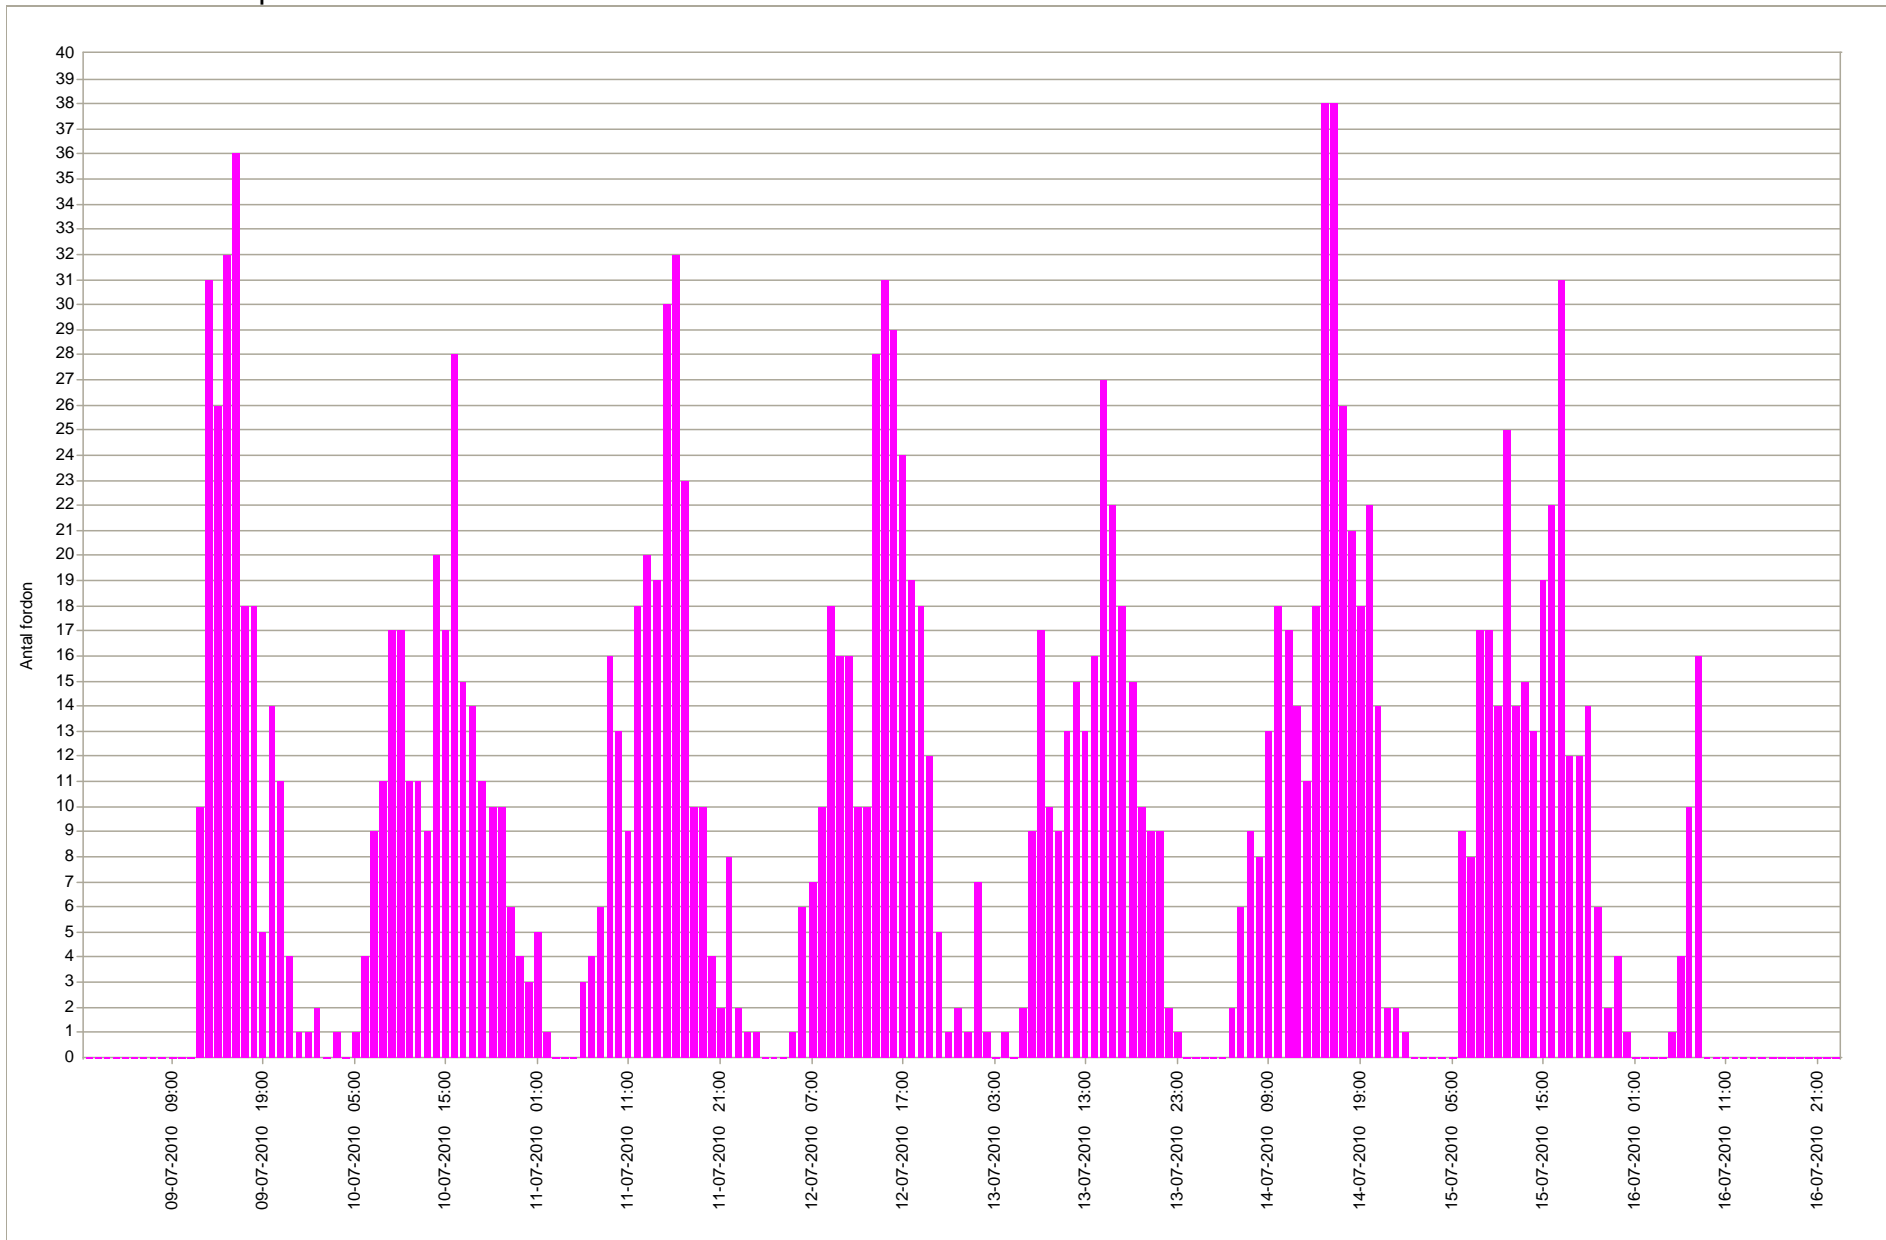

Hastighetsdisplay Ringvägen, Laholm

2010 07 09 - 2010 07 16 (fredag kl.12.00–fredag kl.9.00)

Antal fordon över perioden

Hastighetsdisplay Ringvägen, Laholm

2010 07 09 - 2010 07 16 (fredag kl.12.00–fredag kl.9.00)

Antal fordon på dygnet

Hastighetsdisplay Ringvägen, Laholm

2010 07 09 - 2010 07 16 (fredag kl.12.00–fredag kl.9.00)

Antal fordon inom hastighetsintervall

Hastighetsdisplay Ringvägen, Laholm

2010 07 09 - 2010 07 16 (fredag kl.12.00–fredag kl.9.00)

Hastighet och antal fordon per veckodag

■ Max hastighet ■ Medelhastighet från 85 % ■ Medelhastighet från 100 % ■ Antal fordon

Förklaring: Medelhastighet från 85 % ger ett värde där ytterligheterna i hastighet inte är medräknade.