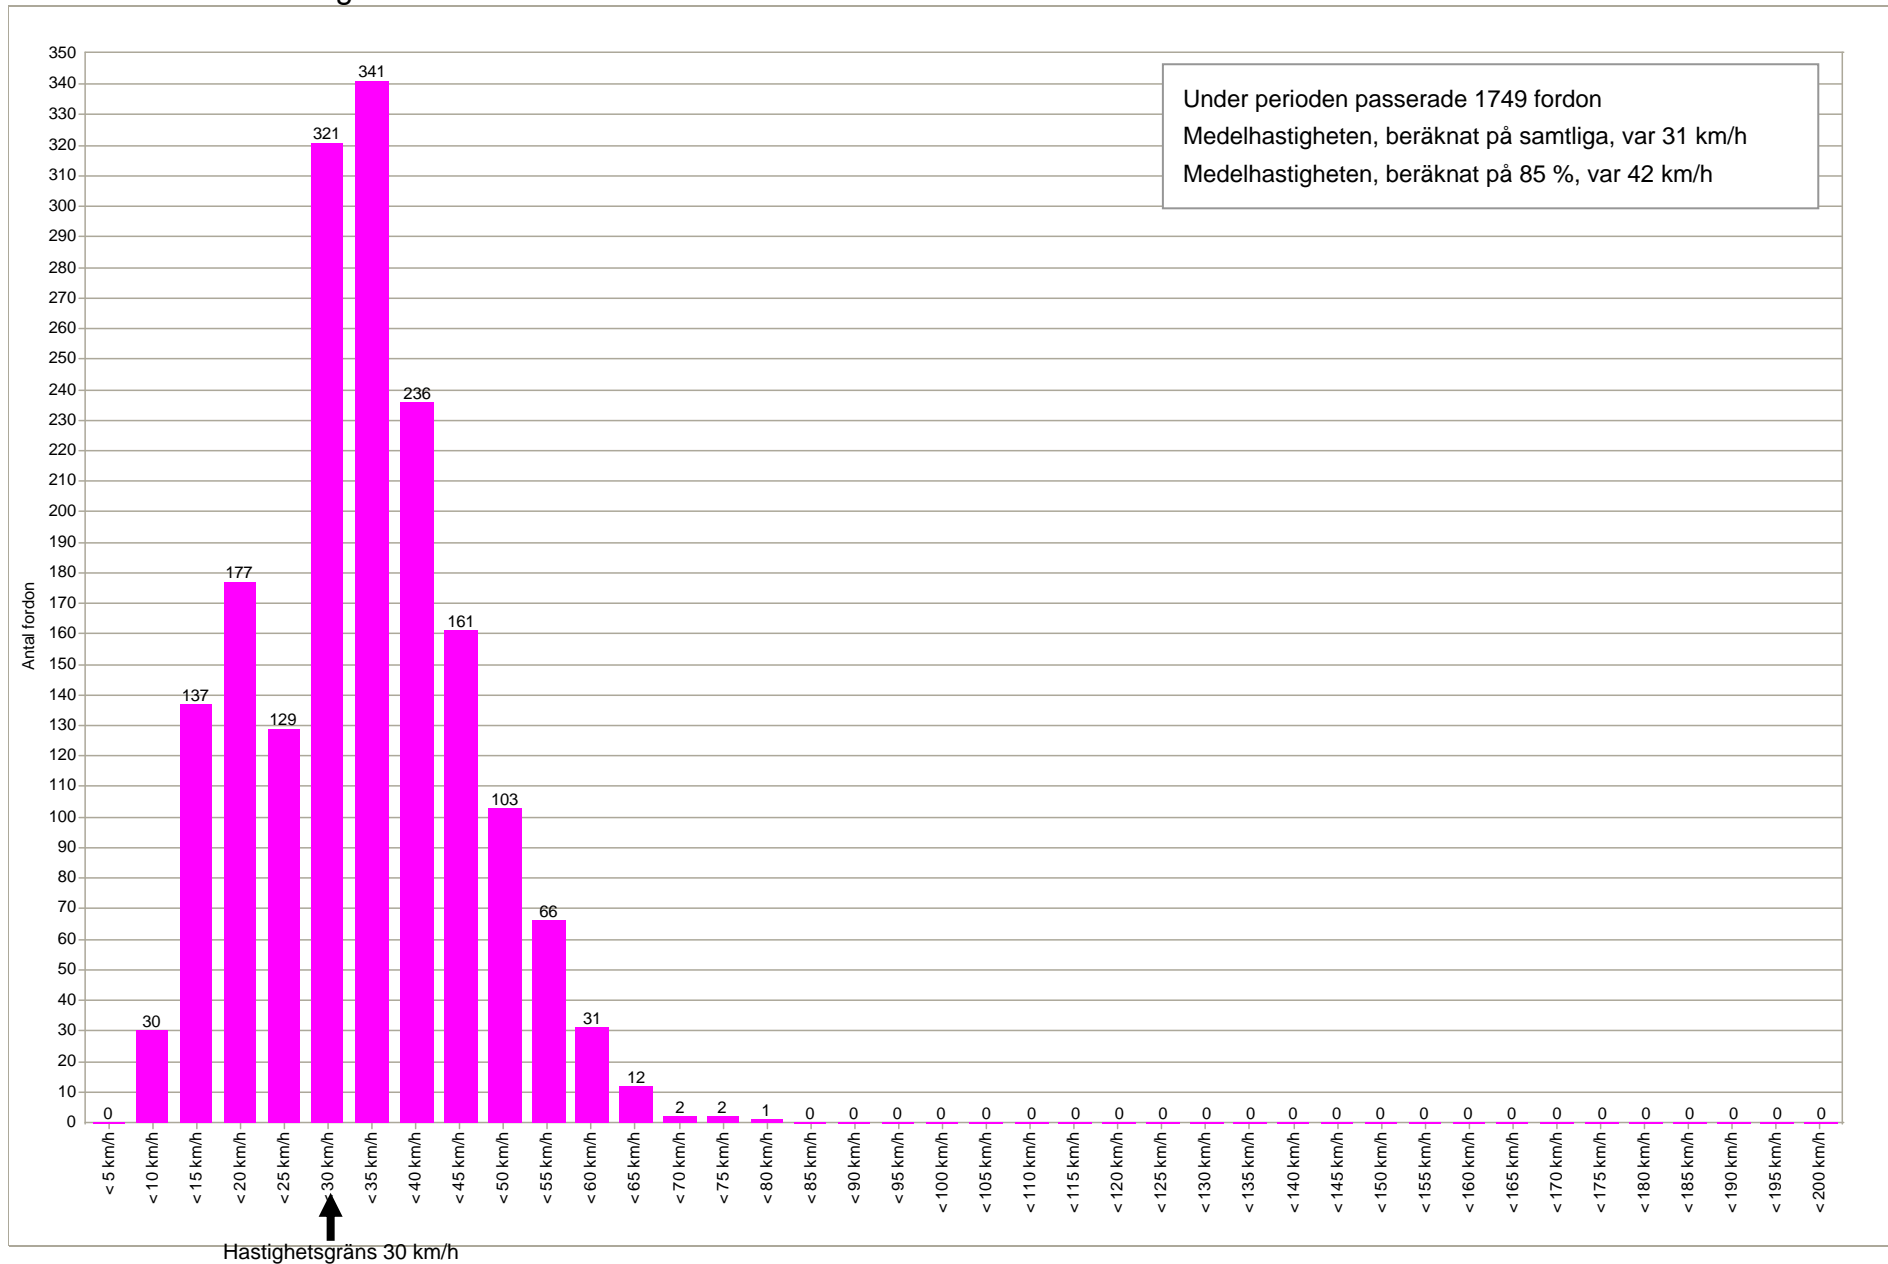

Hastighetsdisplay Ringvägen, Laholm

2010 07 09 - 2010 07 16 (fredag kl.12.00–fredag kl.9.00)

Antal fordon över perioden

Hastighetsdisplay Ringvägen, Laholm

2010 07 09 - 2010 07 16 (fredag kl.12.00–fredag kl.9.00)

Antal fordon på dygnet

Hastighetsdisplay Ringvägen, Laholm

2010 07 09 - 2010 07 16 (fredag kl.12.00–fredag kl.9.00)

Antal fordon inom hastighetsintervall

Hastighetsdisplay Ringvägen, Laholm

2010 07 09 - 2010 07 16 (fredag kl.12.00–fredag kl.9.00)

Hastighet och antal fordon per veckodag

■ Max hastighet ■ Medelhastighet från 85 % ■ Medelhastighet från 100 % ■ Antal fordon

Förklaring: Medelhastighet från 85 % ger ett värde där ytterligheterna i hastighet inte är medräknade.