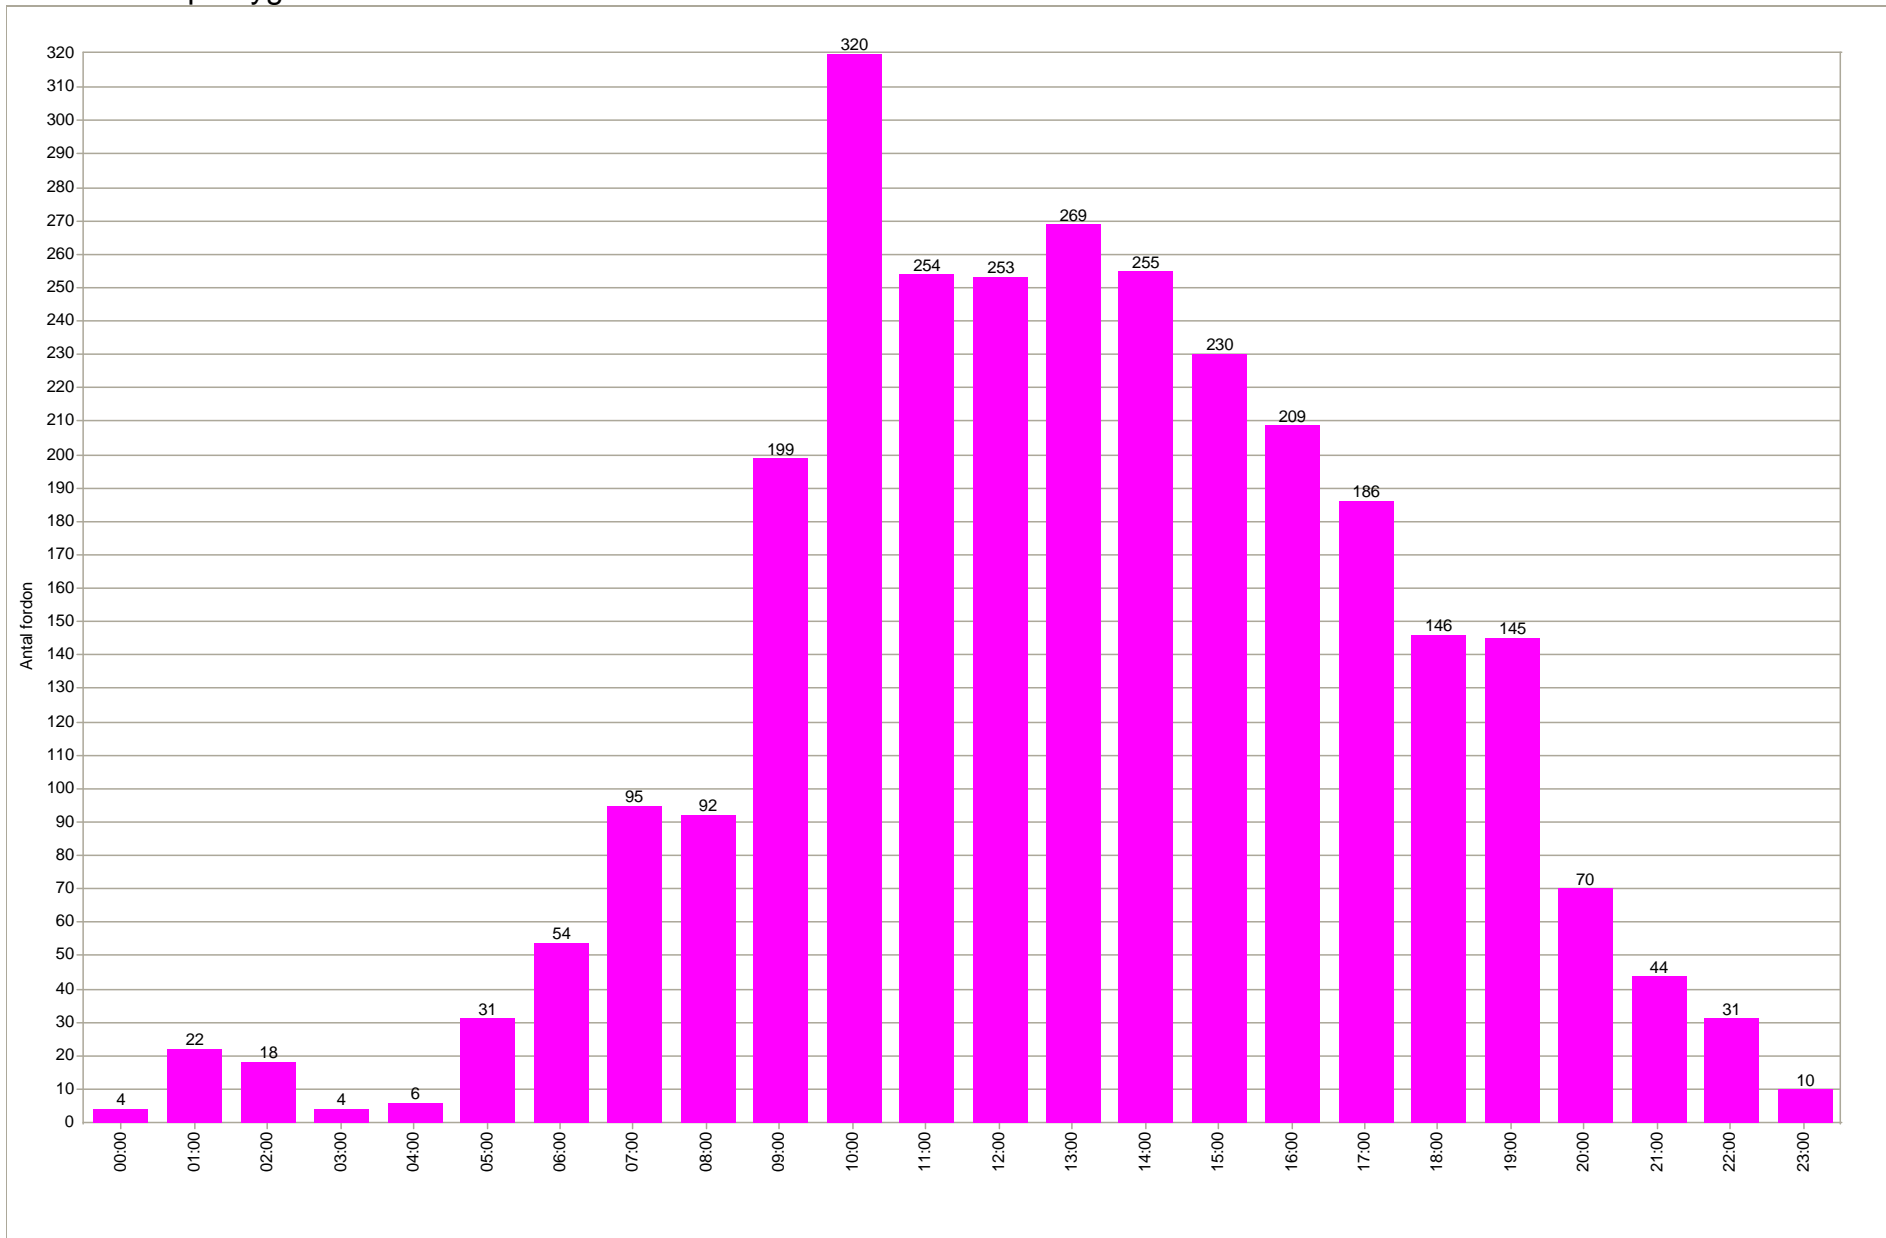

Hastighetsdisplay Lögnäsvägen, Vallberga

2010 07 19 - 2010 07 26 (måndag kl 12.00)

Antal fordon över perioden

Hastighetsdisplay Lögnäsvägen, Vallberga

2010 07 19 - 2010 07 26 (måndag kl 12.00)

Antal fordon på dygnet

Hastighetsdisplay Lögnäsvägen, Vallberga

2010 07 19 - 2010 07 26 (måndag kl 12.00)

Antal fordon inom hastighetsintervall

Hastighetsdisplay Lögnäsvägen, Vallberga

2010 07 19 - 2010 07 26 (måndag kl 12.00)

Hastighet och antal fordon per veckodag

■ Max hastighet ■ Medelhastighet från 85 % ■ Medelhastighet från 100 % ■ Antal fordon

Förklaring: Medelhastighet från 85 % ger ett värde där ytterligheterna i hastighet inte är medräknade.