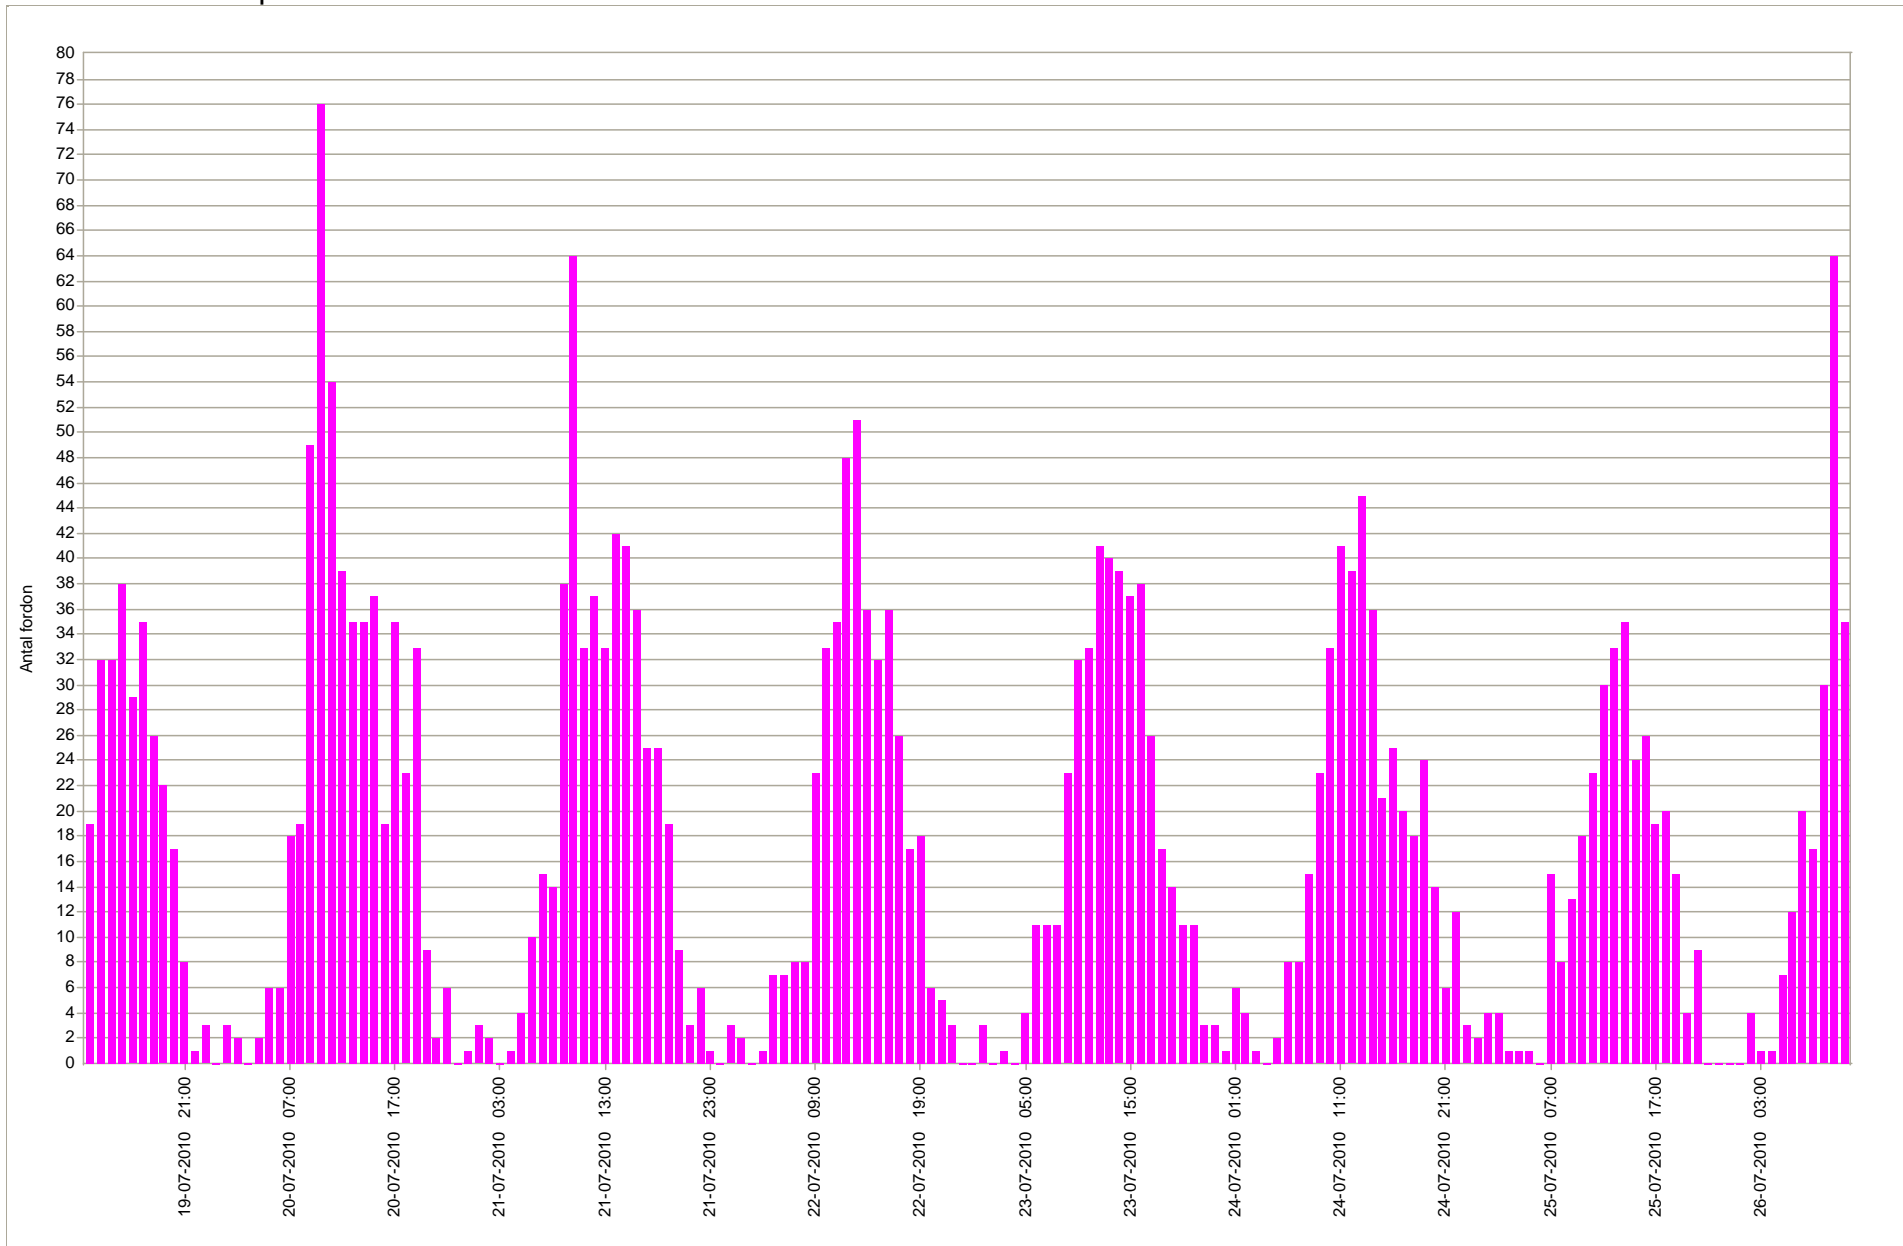

Hastighetsdisplay Lögnäsvägen, Vallberga

2010 07 19 - 2010 07 26 (måndag kl 12.00)

Antal fordon över perioden

Hastighetsdisplay Lögnäsvägen, Vallberga

2010 07 19 - 2010 07 26 (måndag kl 12.00)

Antal fordon på dygnet

Hastighetsdisplay Lögnäsvägen, Vallberga

2010 07 19 - 2010 07 26 (måndag kl 12.00)

Antal fordon inom hastighetsintervall

Hastighetsdisplay Lögnäsvägen, Vallberga

2010 07 19 - 2010 07 26 (måndag kl 12.00)

Hastighet och antal fordon per veckodag

■ Max hastighet ■ Medelhastighet från 85 % ■ Medelhastighet från 100 % ■ Antal fordon

Förklaring: Medelhastighet från 85 % ger ett värde där ytterligheterna i hastighet inte är medräknade.