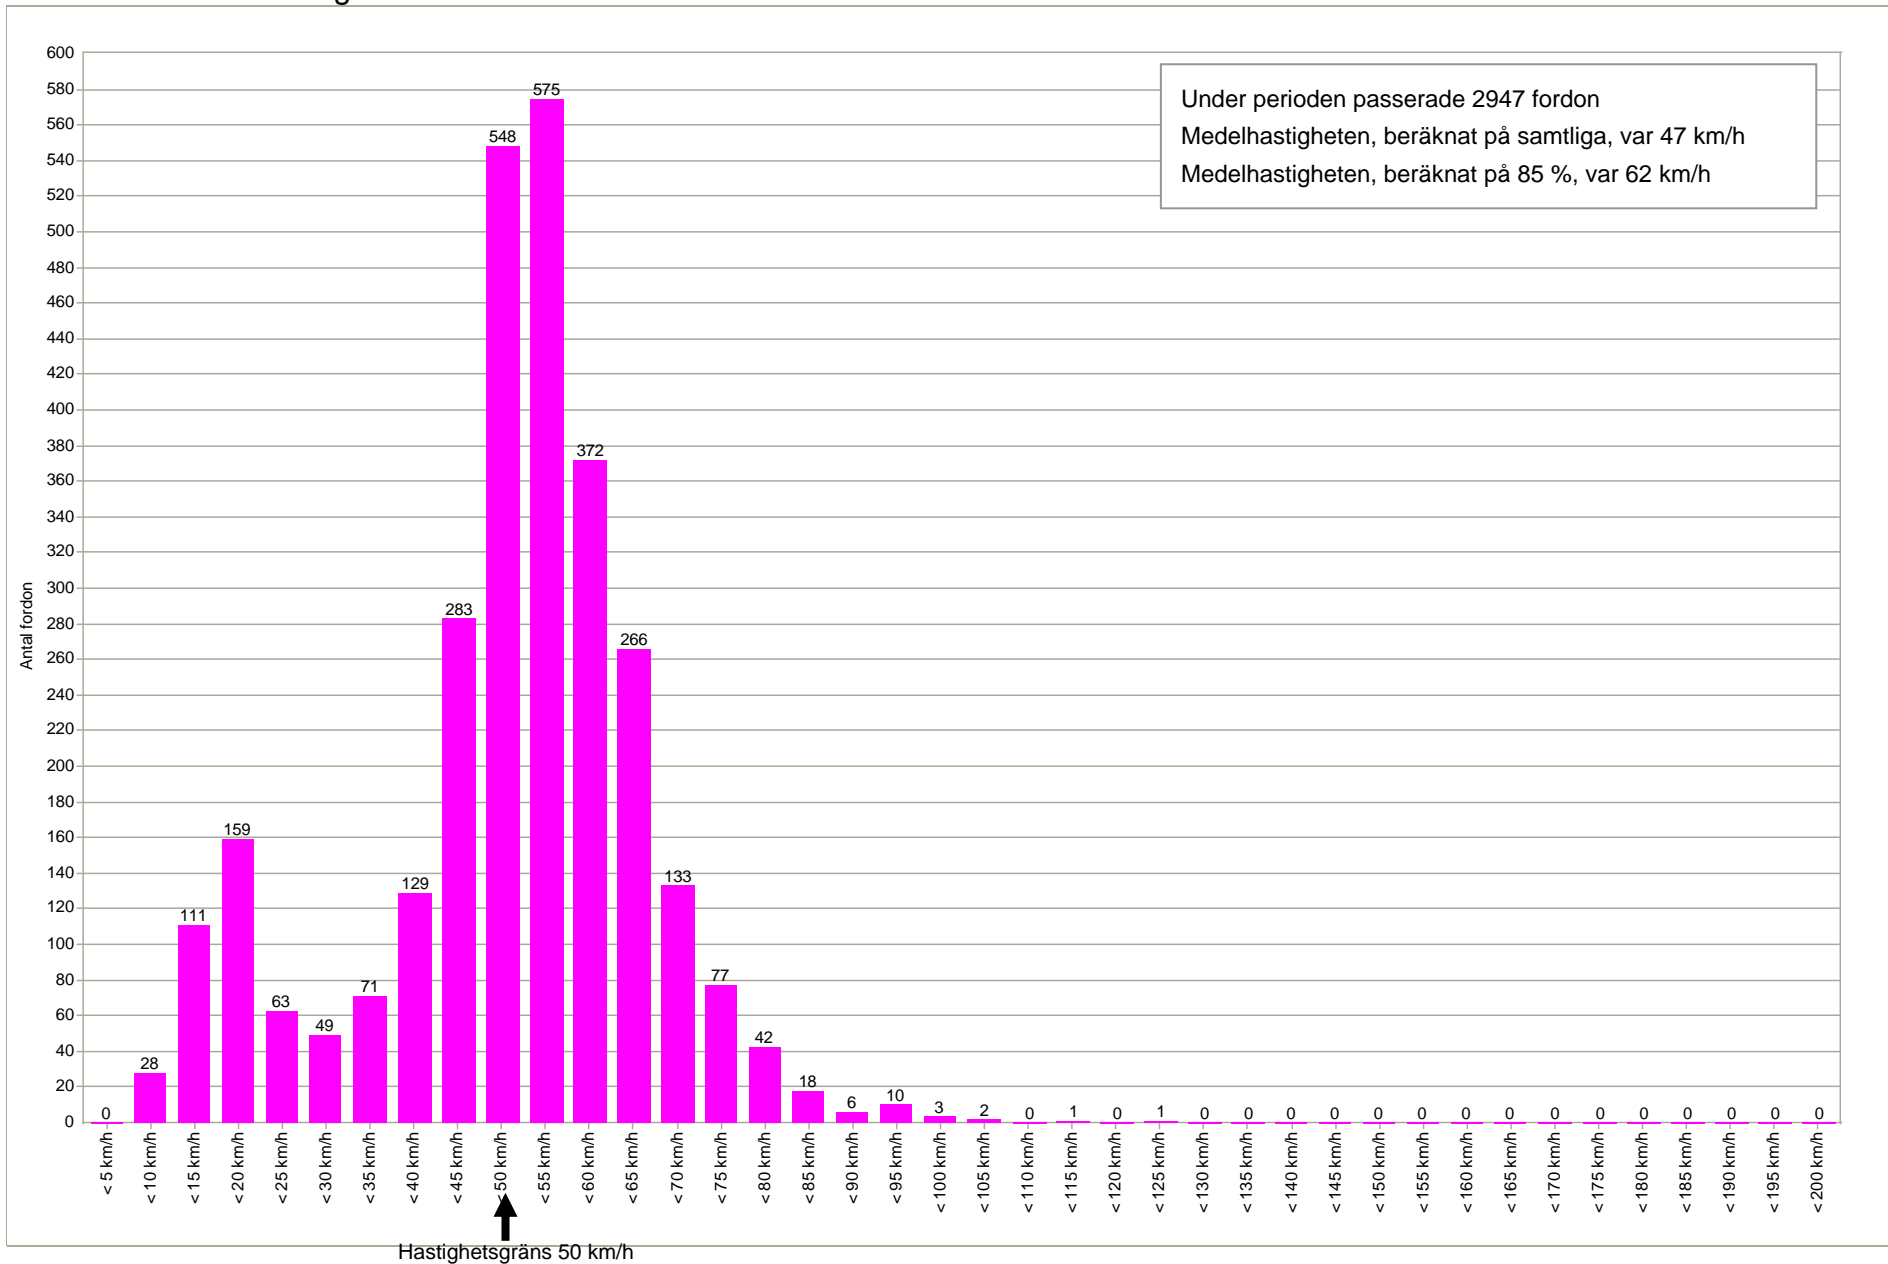

Hastighetsdisplay Lögnäsvägen, Vallberga

2010 07 19 - 2010 07 26 (måndag kl 12.00)

Antal fordon över perioden

Hastighetsdisplay Lögnäsvägen, Vallberga

2010 07 19 - 2010 07 26 (måndag kl 12.00)

Antal fordon på dygnet

Hastighetsdisplay Lögnäsvägen, Vallberga

2010 07 19 - 2010 07 26 (måndag kl 12.00)

Antal fordon inom hastighetsintervall

Hastighetsdisplay Lögnäsvägen, Vallberga

2010 07 19 - 2010 07 26 (måndag kl 12.00)

Hastighet och antal fordon per veckodag

■ Max hastighet ■ Medelhastighet från 85 % ■ Medelhastighet från 100 % ■ Antal fordon

Förklaring: Medelhastighet från 85 % ger ett värde där ytterligheterna i hastighet inte är medräknade.