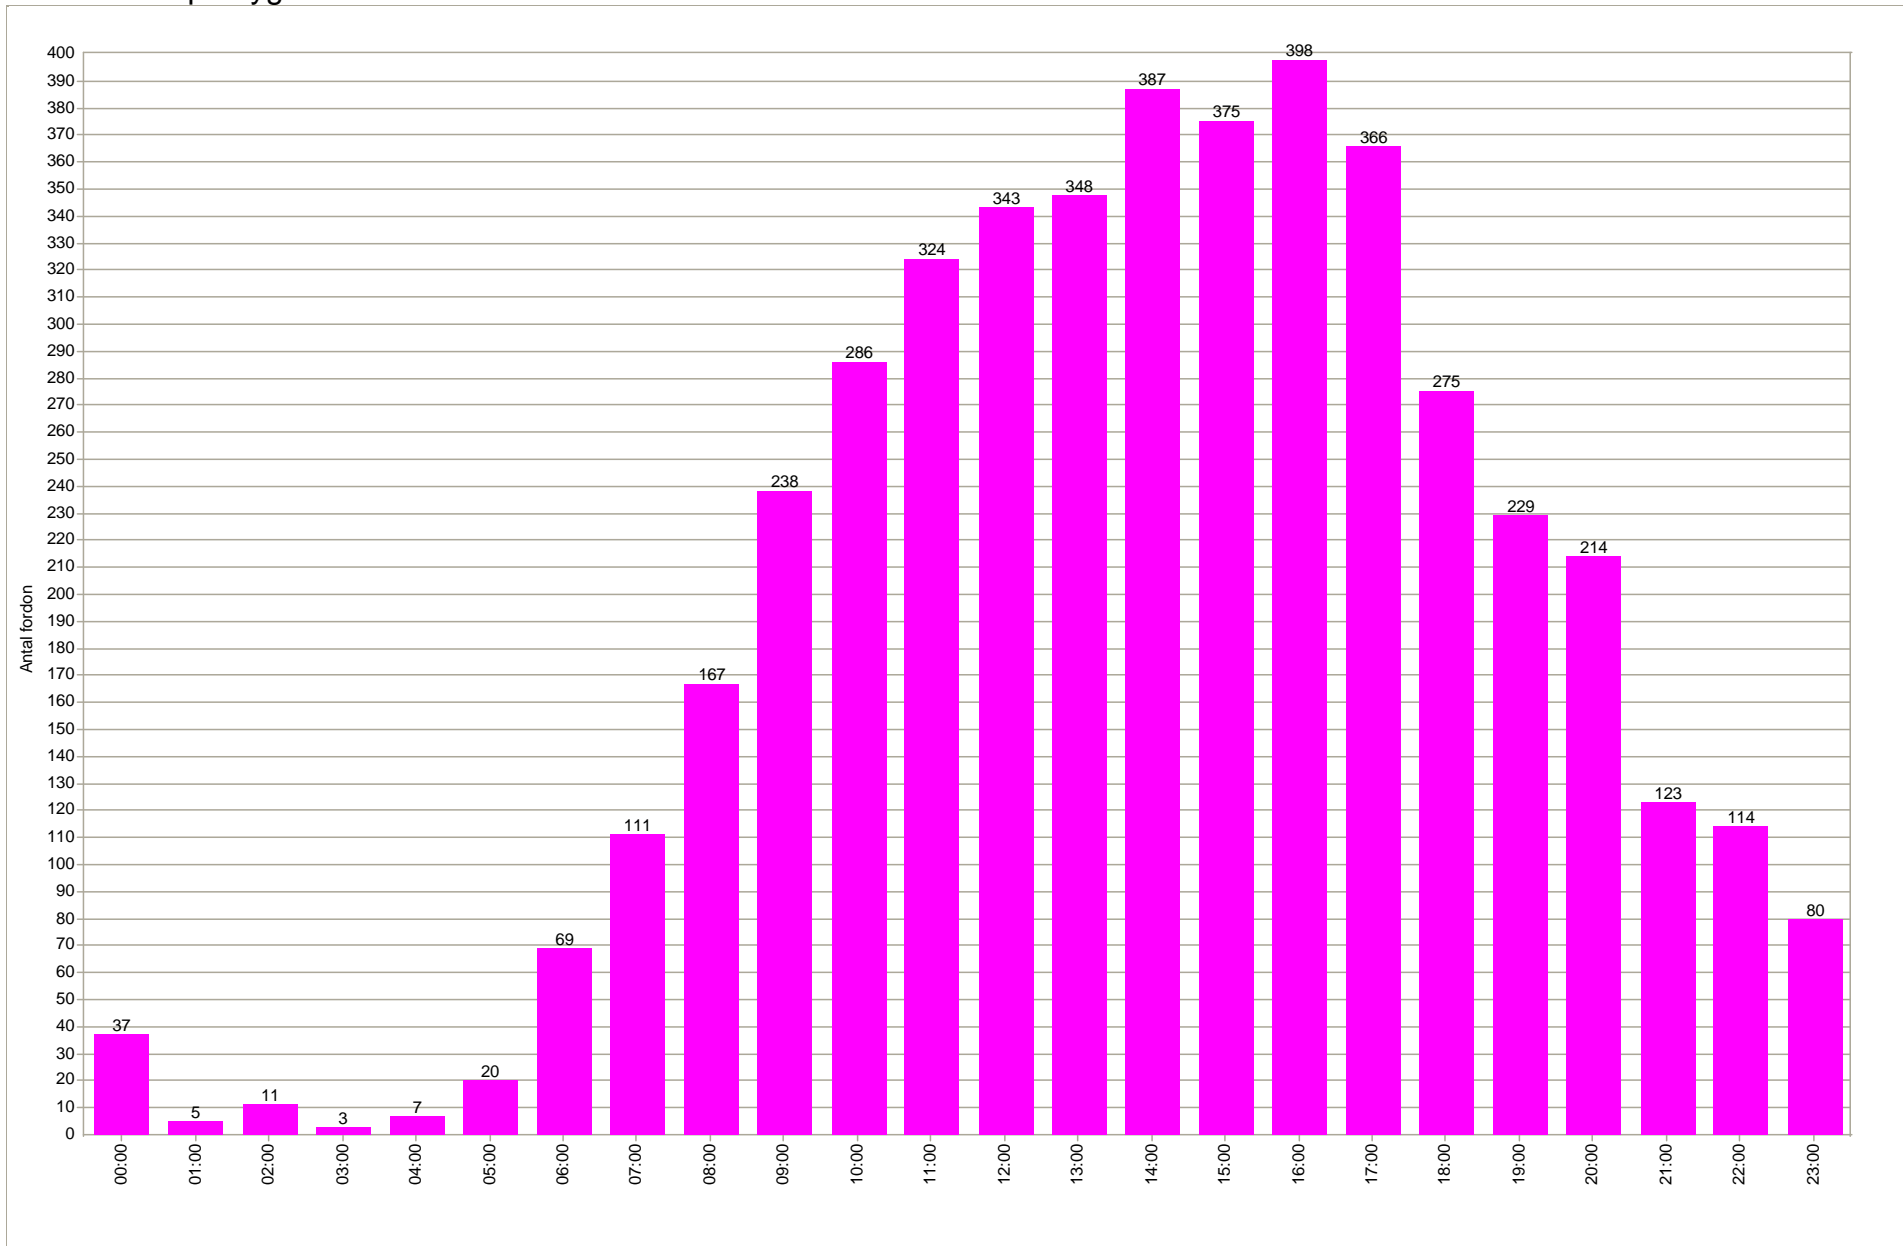

Hastighetsdisplay

Birger Pers väg, Mellbystrand

2010 07 28 - 2010 08 04 (måndag kl. 10.00)

Antal fordon över perioden

Hastighetsdisplay Birger Pers väg, Mellbystrand

2010 07 28 - 2010 08 04 (måndag kl. 10.00)

Antal fordon på dygnet

Hastighetsdisplay

Birger Pers väg, Mellbystrand

2010 07 28 - 2010 08 04 (måndag kl. 10.00)

Antal fordon inom hastighetsintervall

Hastighetsdisplay

Birger Pers väg, Mellbystrand

2010 07 28 - 2010 08 04 (måndag kl. 10.00)

Hastighet och antal fordon per veckodag

■ Max hastighet ■ Medelhastighet från 85 % ■ Medelhastighet från 100 % ■ Antal fordon

Förklaring: Medelhastighet från 85 % ger ett värde där ytterligheterna i hastighet inte är medräknade.