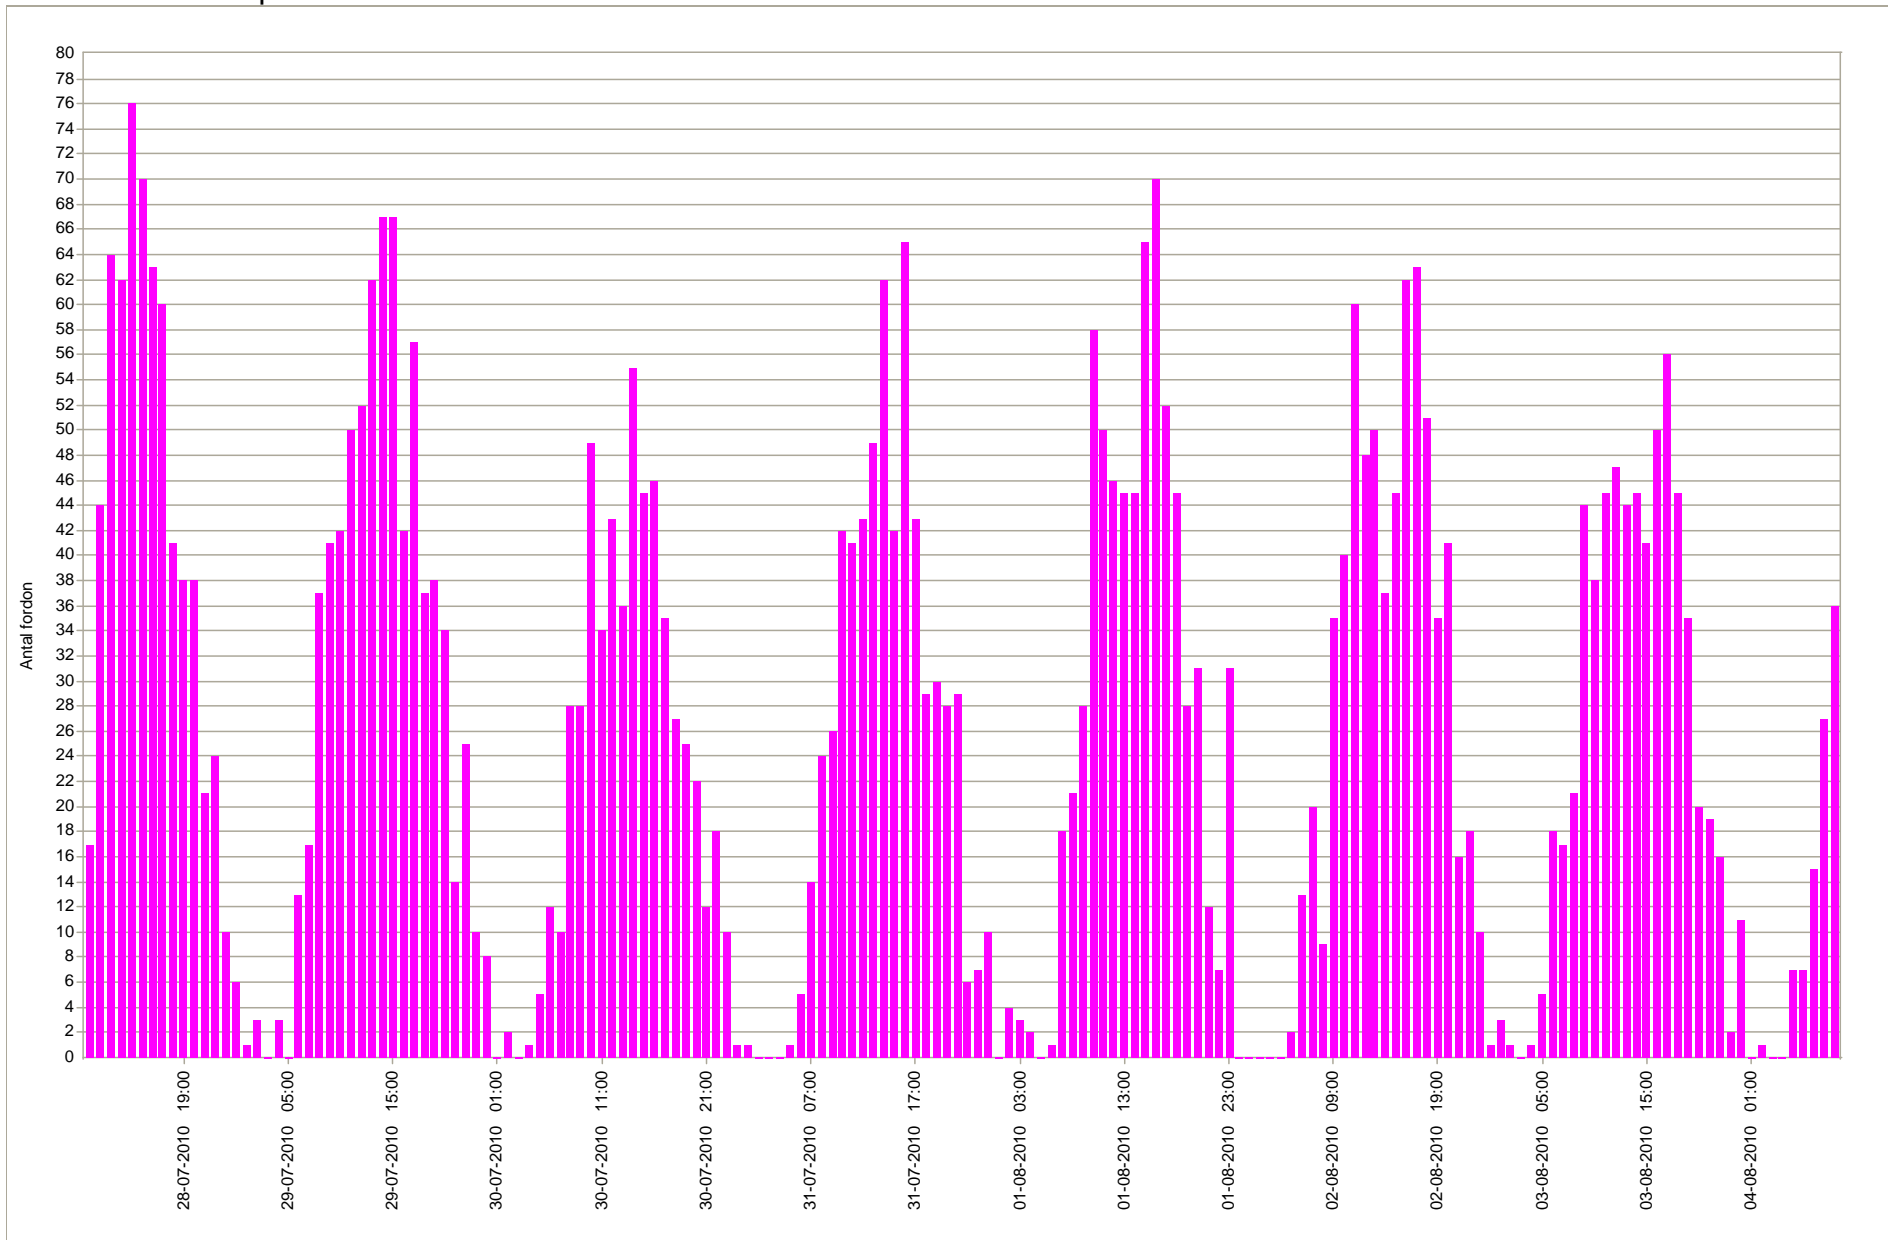

Hastighetsdisplay

Birger Pers väg, Mellbystrand

2010 07 28 - 2010 08 04 (måndag kl. 10.00)

Antal fordon över perioden

Hastighetsdisplay Birger Pers väg, Mellbystrand

2010 07 28 - 2010 08 04 (måndag kl. 10.00)

Antal fordon på dygnet

Hastighetsdisplay

Birger Pers väg, Mellbystrand

2010 07 28 - 2010 08 04 (måndag kl. 10.00)

Antal fordon inom hastighetsintervall

Hastighetsdisplay

Birger Pers väg, Mellbystrand

2010 07 28 - 2010 08 04 (måndag kl. 10.00)

Hastighet och antal fordon per veckodag

■ Max hastighet ■ Medelhastighet från 85 % ■ Medelhastighet från 100 % ■ Antal fordon

Förklaring: Medelhastighet från 85 % ger ett värde där ytterligheterna i hastighet inte är medräknade.