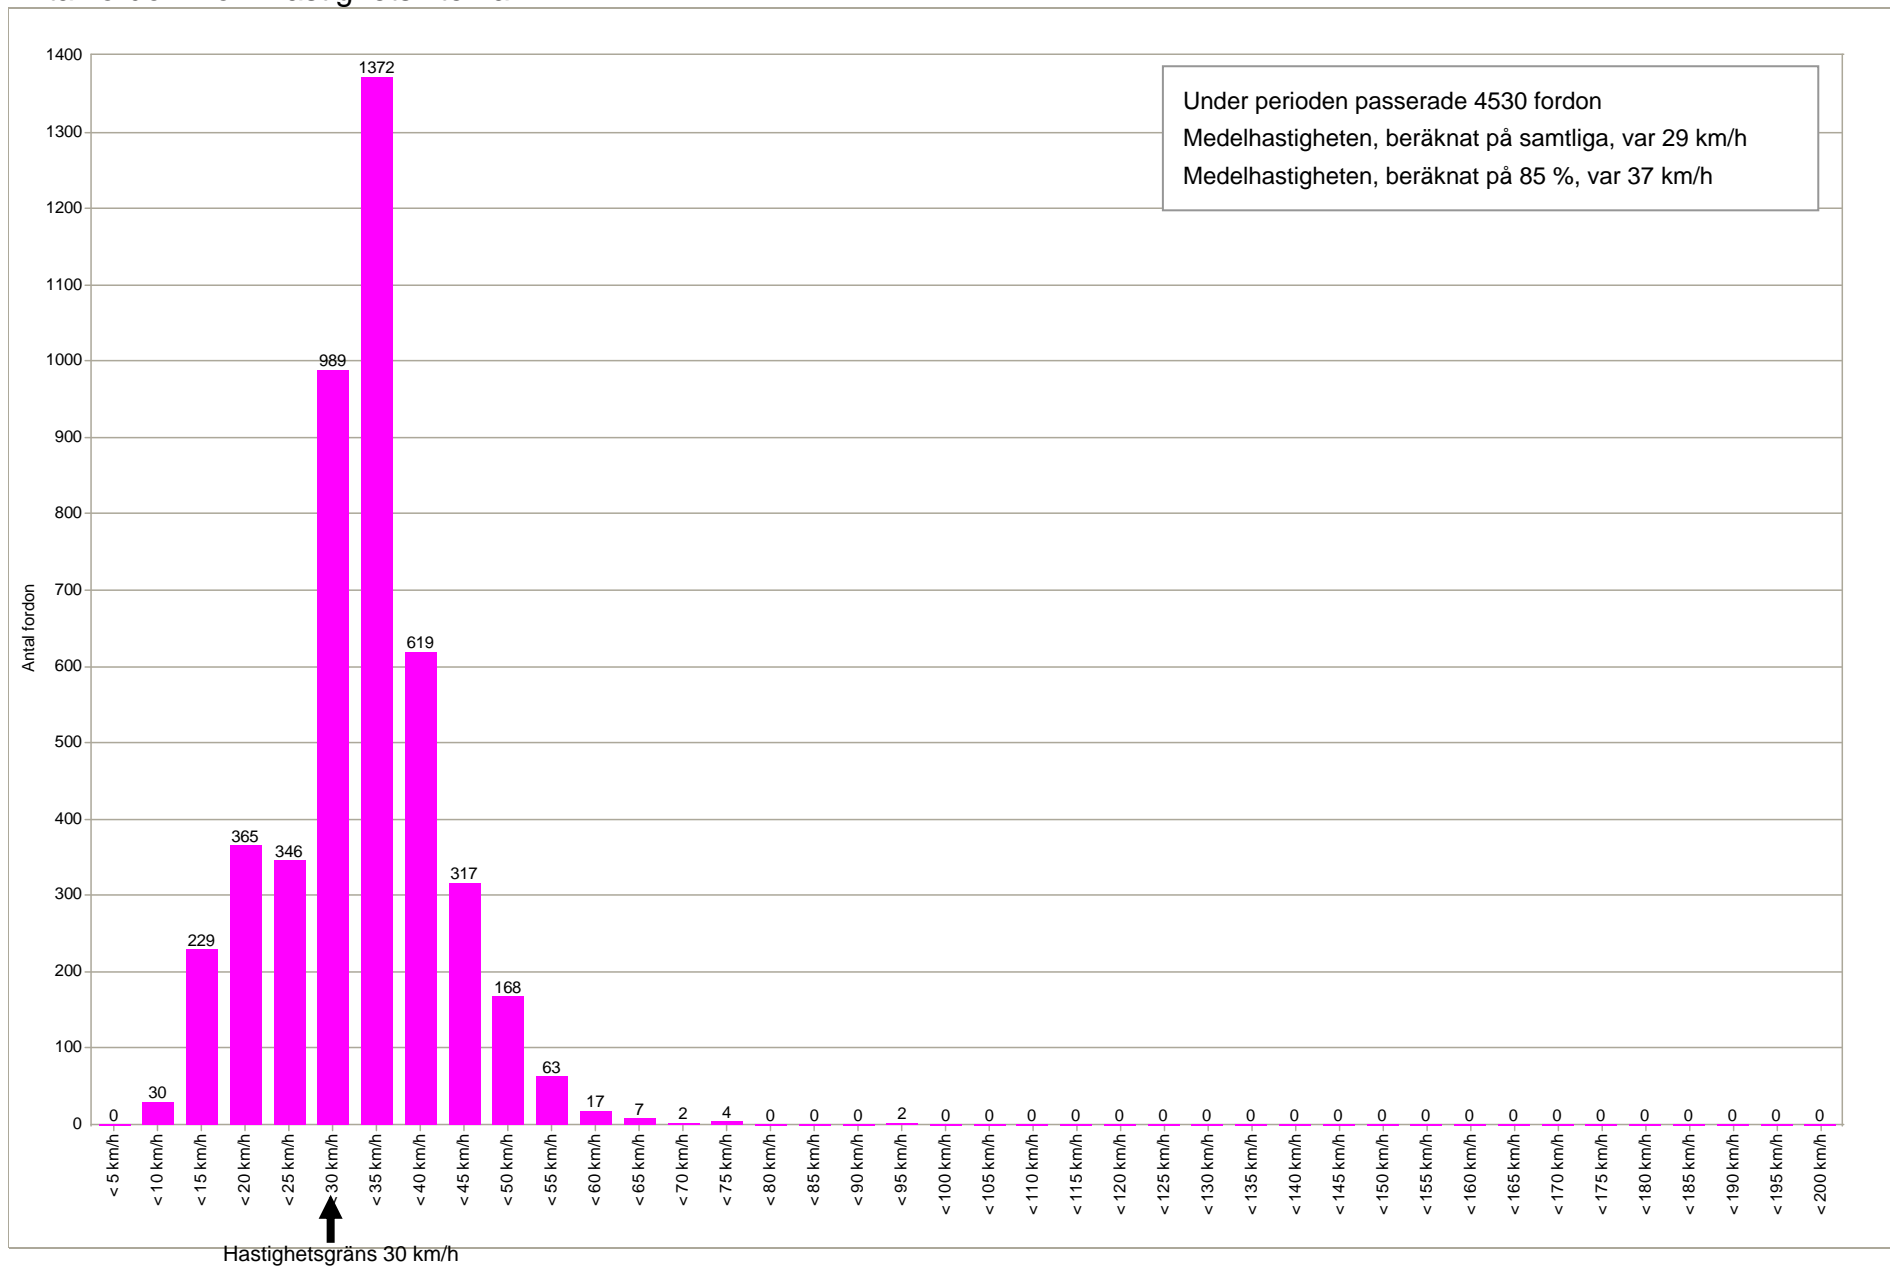

Hastighetsdisplay

Birger Pers väg, Mellbystrand

2010 07 28 - 2010 08 04 (måndag kl. 10.00)

Antal fordon över perioden

Hastighetsdisplay Birger Pers väg, Mellbystrand

2010 07 28 - 2010 08 04 (måndag kl. 10.00)

Antal fordon på dygnet

Hastighetsdisplay

Birger Pers väg, Mellbystrand

2010 07 28 - 2010 08 04 (måndag kl. 10.00)

Antal fordon inom hastighetsintervall

Hastighetsdisplay

Birger Pers väg, Mellbystrand

2010 07 28 - 2010 08 04 (måndag kl. 10.00)