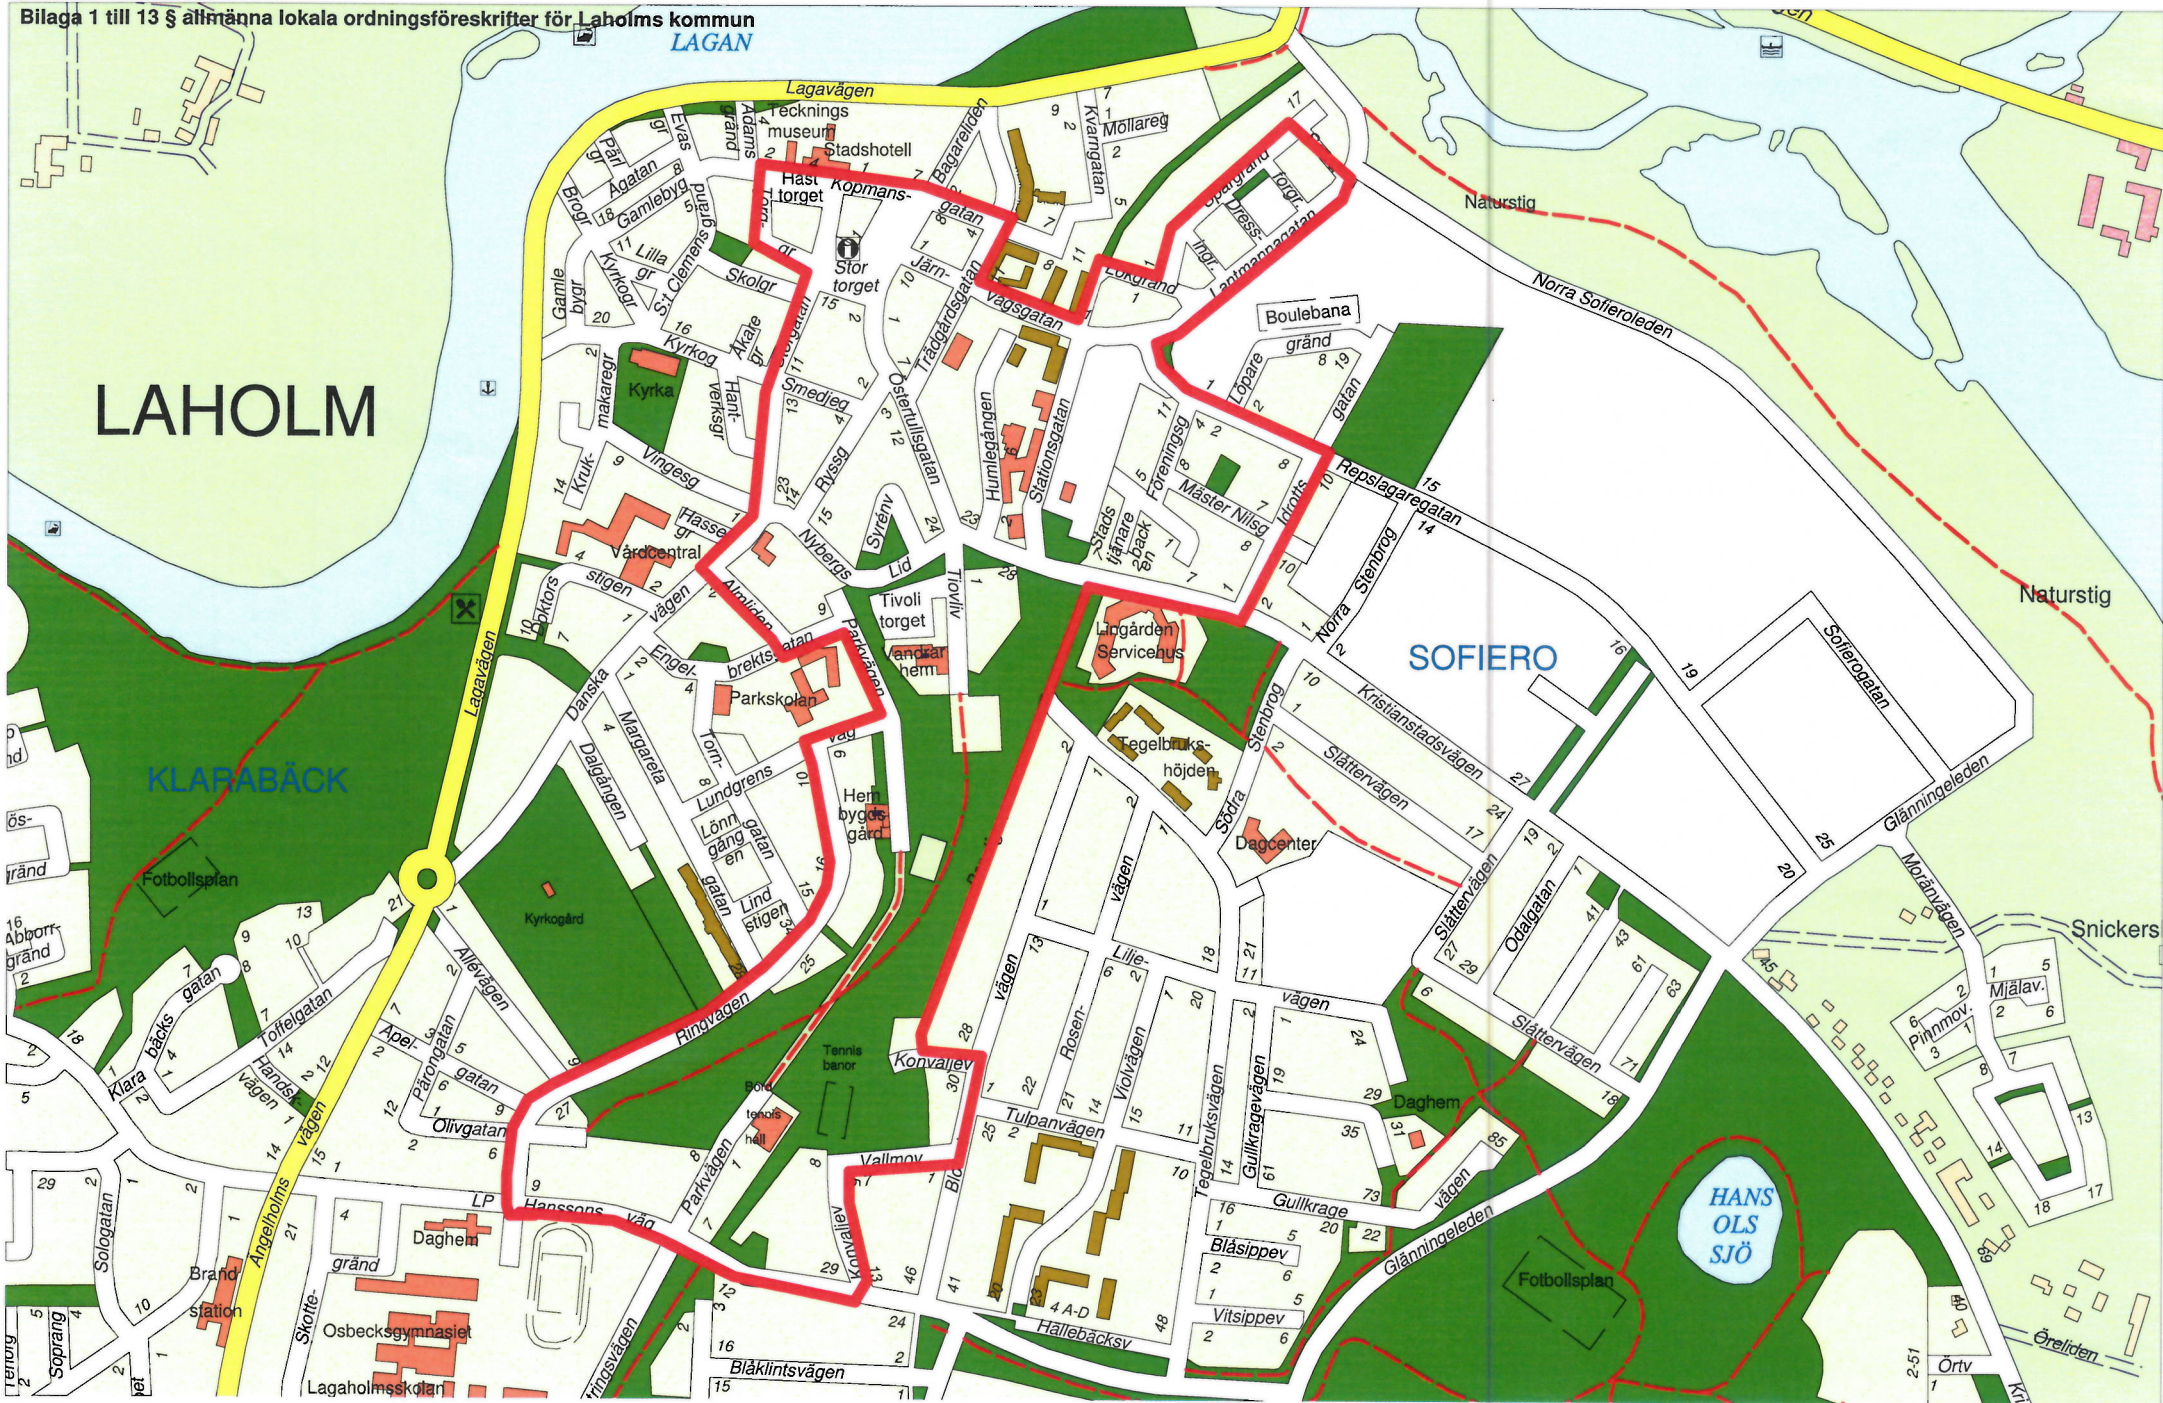

Bilaga 1 till 13 § allmänna lokala ordningsföreskrifter för Laholms kommun

LAGAN

LAHOLM

SOFIERO

KLARABÄCK

HANS OLS SJÖ

SKUMMESLÖVS-STRAND

Friluftsbad