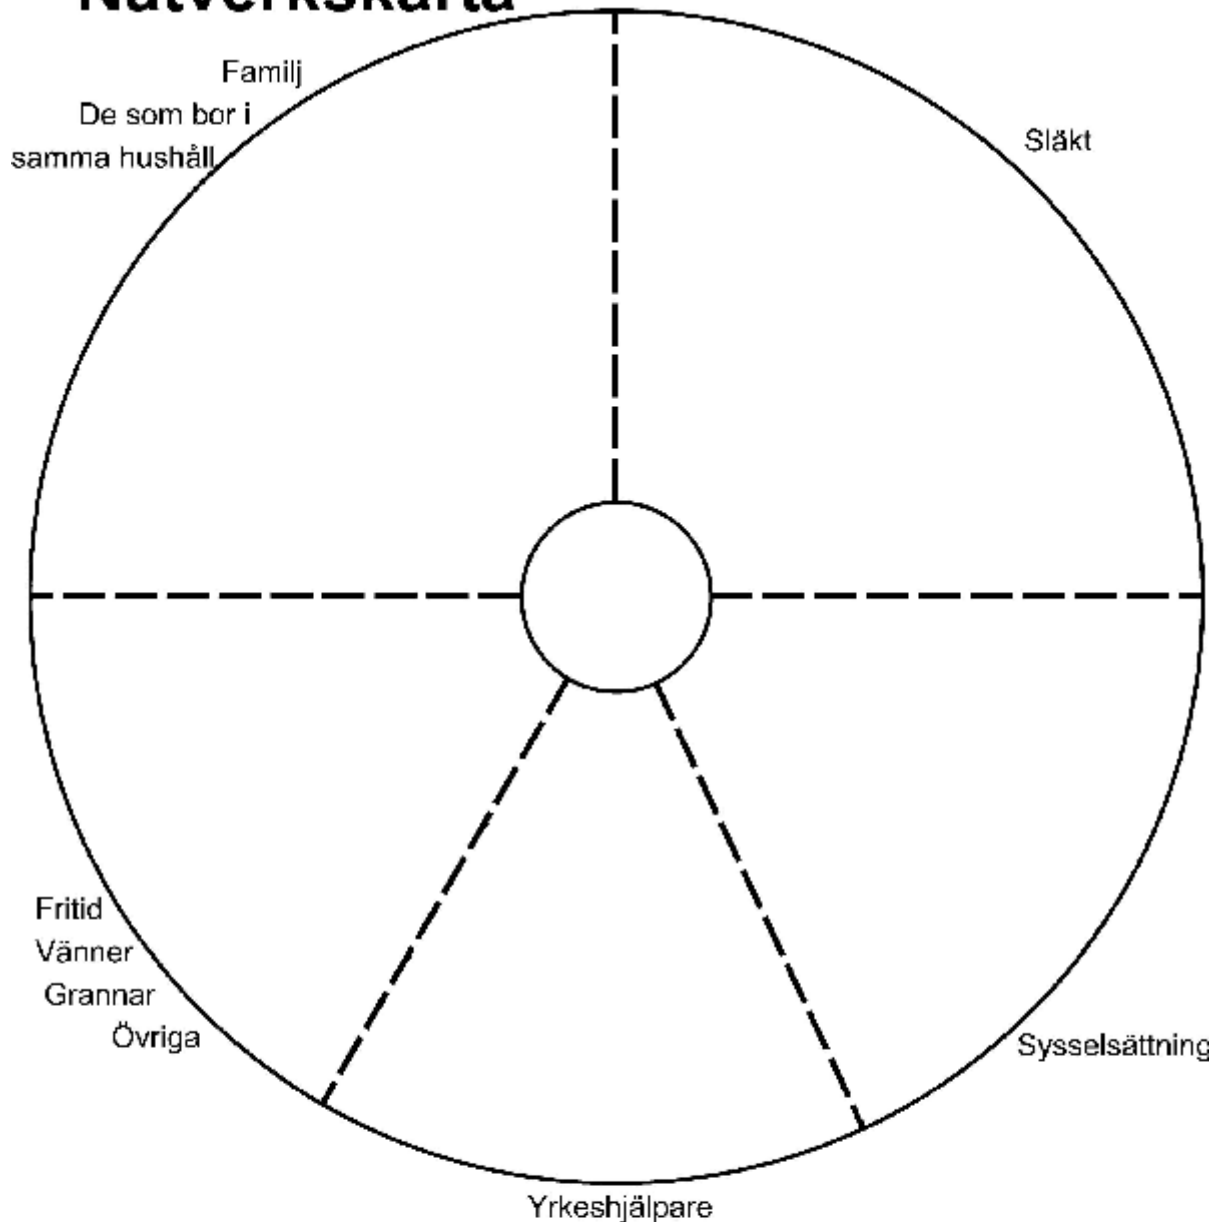

Nätverkskarta

Tecken på kartan:

Kvinna Man Avliden person Symbolperson Husdjur

○ △ ⊕ ○ □

Rörelse (människor på väg bort från dig eller på väg närmare dig)

→ pil in eller ← pil ut

Relationerna

(+) Positiv relation (-) Negativ relation (+-) Ambivalent relation

Svag relation - - - - -

Relation = = = = =

Stark relation = = = = =

Brott/ingen kontakt —||—

Konflikt —⚡—